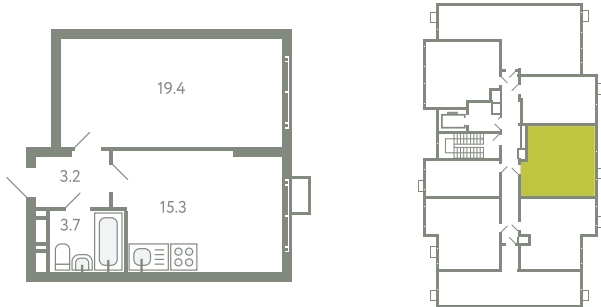

КВАРТИРА 100

КОРПУС 13

МО, Ленинский район, с.Молоково,
Ново-Молоковский бульвар

Срок сдачи IV квартал 2024

Секция 2

Этаж 6

Номер на этаже 4

Количество комнат 1

Площадь, м² 41.6

Отделка Whitebox

СТОИМОСТЬ

~~7 766 000 ₺~~

6 679 000 ₺

ОФИС ПРОДАЖ

Московская область, Ленинский район,
с. Молоково, ул. Василия Молокова

 55.564796, 37.854759