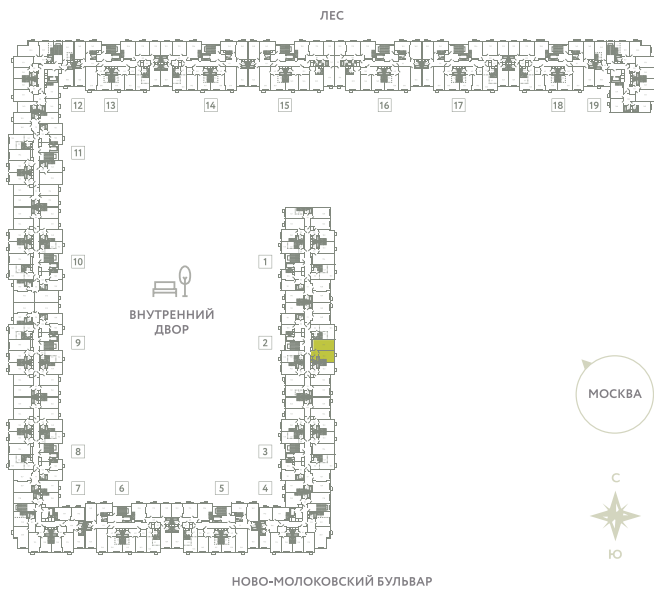

КВАРТИРА 100

КОРПУС 13

МО, Ленинский район, с.Молоково,
Ново-Молоковский бульвар

Срок сдачи IV квартал 2024

Секция 2

Этаж 6

Номер на этаже 4

Количество комнат 1

Площадь, м² 41.6

Отделка Whitebox

СТОИМОСТЬ

~~7 766 000 ₺~~

6 679 000 ₺

ОФИС ПРОДАЖ

Московская область, Ленинский район,
с. Молоково, ул. Василия Молокова

 55.564796, 37.854759