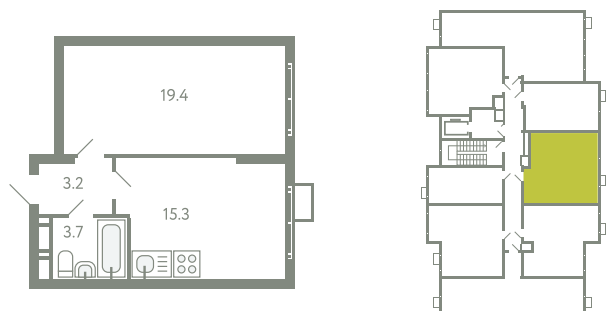

КВАРТИРА 100

КОРПУС 13

МО, Ленинский район, с.Молоково,
Ново-Молоковский бульвар

Срок сдачи	Сдан
Секция	2
Этаж	6
Номер на этаже	4
Количество комнат	1
Площадь, м ²	41.6
Отделка	Whitebox

СТОИМОСТЬ

~~8 334 000 ₹~~