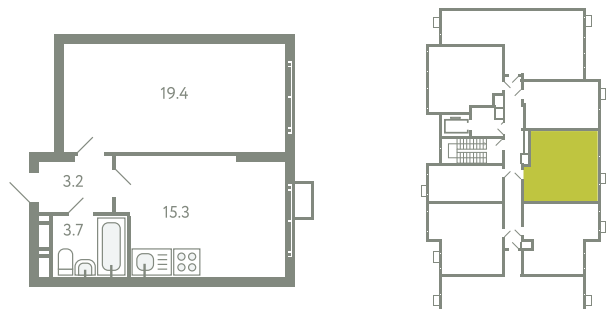

КВАРТИРА 100

КОРПУС 13

МО, Ленинский район, с.Молоково,
Ново-Молоковский бульвар

Срок сдачи	Сдан
Секция	2
Этаж	6
Номер на этаже	4
Количество комнат	1
Площадь, м ²	40.8
Отделка	Whitebox

СТОИМОСТЬ

~~8 426 000 ₺~~