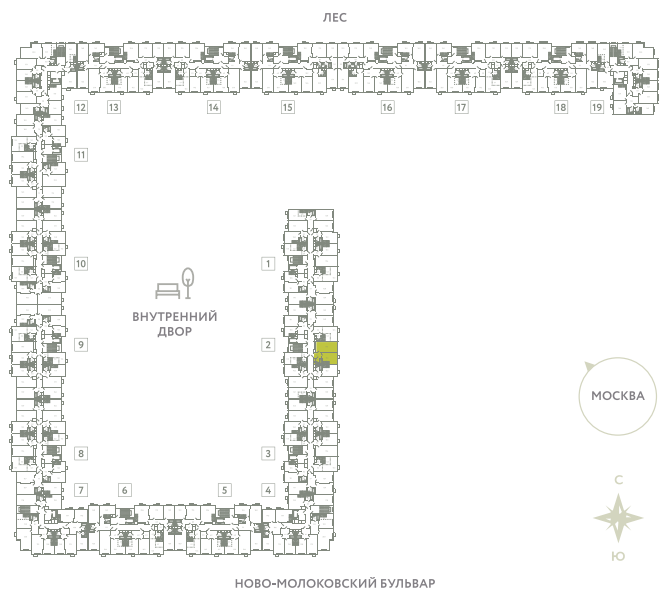

# КВАРТИРА 100

КОРПУС 13

МО, Ленинский район, с.Молоково,  
Ново-Молоковский бульвар

|                         |          |
|-------------------------|----------|
| Срок сдачи              | Сдан     |
| Секция                  | 2        |
| Этаж                    | 6        |
| Номер на этаже          | 4        |
| Количество комнат       | 1        |
| Площадь, м <sup>2</sup> | 41.6     |
| Отделка                 | Whitebox |