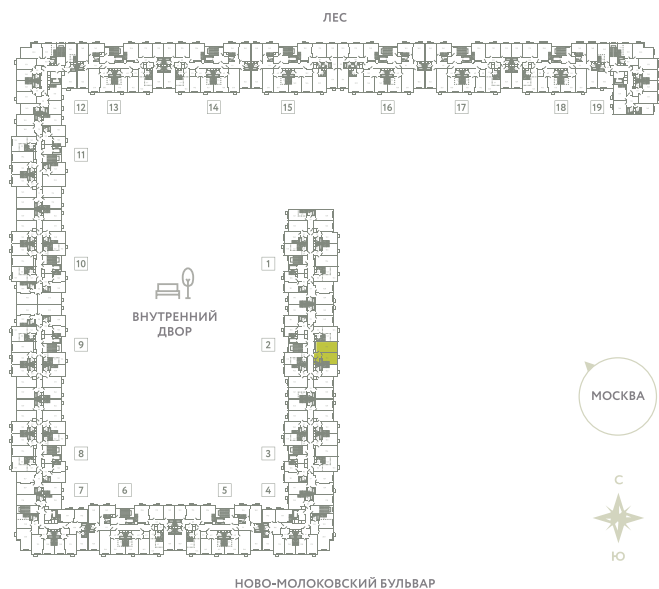

КВАРТИРА 100

КОРПУС 13

МО, Ленинский район, с.Молоково,
Ново-Молоковский бульвар

Срок сдачи	Сдан
Секция	2
Этаж	6
Номер на этаже	4
Количество комнат	1
Площадь, м ²	41.6
Отделка	Whitebox

СТОИМОСТЬ

~~8 334 000 ₹~~