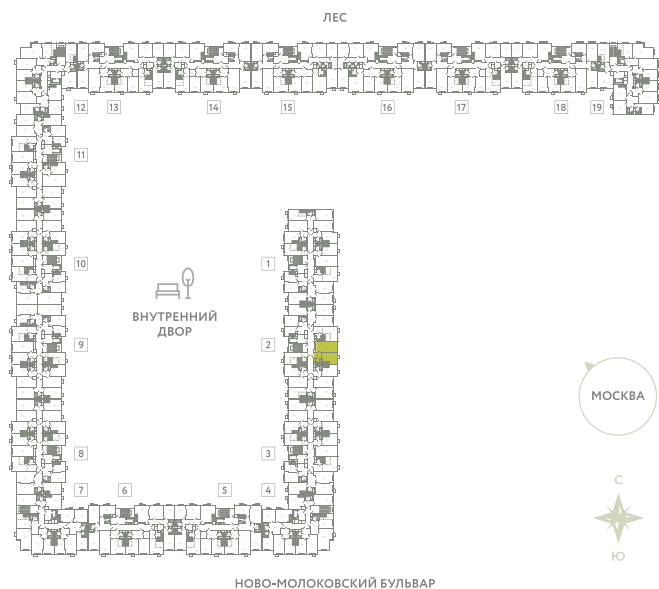

КВАРТИРА 100

КОРПУС 13

МО, Ленинский район, с.Молоково,
Ново-Молоковский бульвар

Срок сдачи	Сдан
Секция	2
Этаж	6
Номер на этаже	4
Количество комнат	1
Площадь, м ²	40.8
Отделка	Whitebox

СТОИМОСТЬ

~~8 426 000 ₺~~