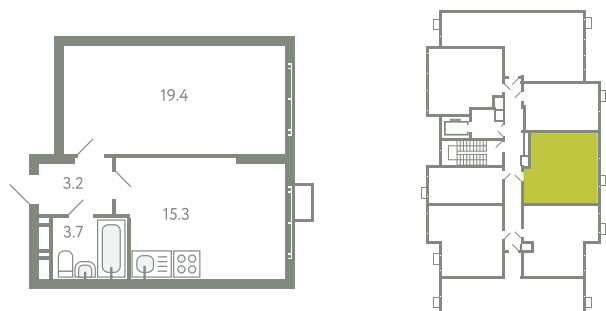

# КВАРТИРА 100

КОРПУС 13

МО, Ленинский район, с.Молоково,  
Ново-Молоковский бульвар

|                         |          |
|-------------------------|----------|
| Срок сдачи              | Сдан     |
| Секция                  | 2        |
| Этаж                    | 6        |
| Номер на этаже          | 4        |
| Количество комнат       | 1        |
| Площадь, м <sup>2</sup> | 41.6     |
| Отделка                 | Whitebox |