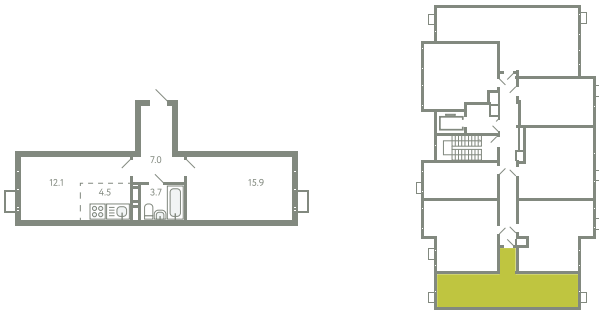

КВАРТИРА 102

КОРПУС 13

МО, Ленинский район, с.Молоково,
Ново-Молоковский бульвар

Срок сдачи	Сдан
Секция	2
Этаж	6
Номер на этаже	6
Количество комнат	2Е
Площадь, м ²	43.2
Отделка	Whitebox

СТОИМОСТЬ

~~8 449 000 ₺~~