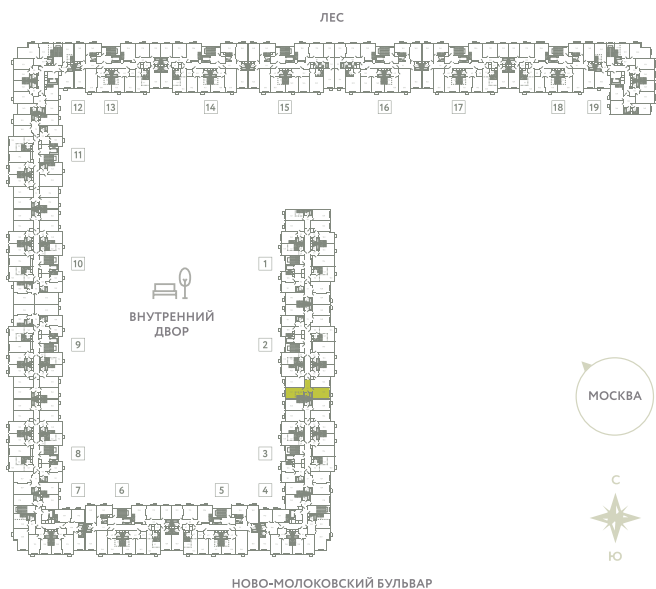

# КВАРТИРА 102

КОРПУС 13

МО, Ленинский район, с.Молоково,  
Ново-Молоковский бульвар

Срок сдачи IV квартал 2024

Секция 2

Этаж 6

Номер на этаже 6

Количество комнат 2Е

Площадь, м<sup>2</sup> 43.2

Отделка Whitebox

**СТОИМОСТЬ**

**8 449 000 ₺**