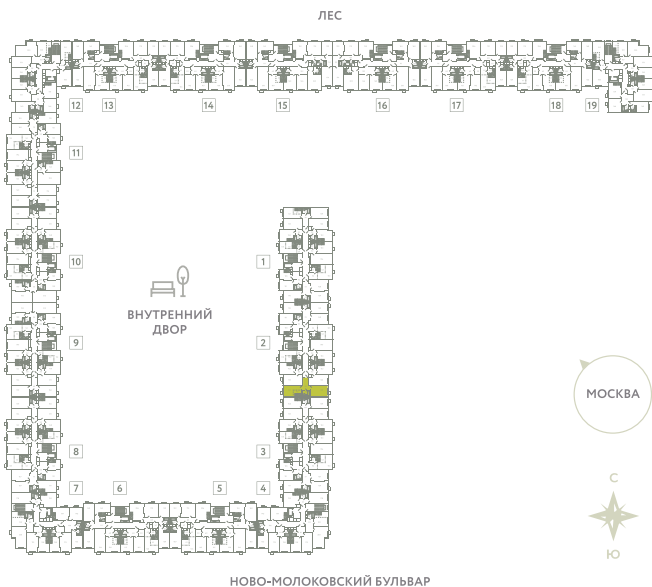

КВАРТИРА 102

КОРПУС 13

МО, Ленинский район, с.Молоково,
Ново-Молоковский бульвар

Срок сдачи IV квартал 2024

Секция 2

Этаж 6

Номер на этаже 6

Количество комнат 2Е

Площадь, м² 43.2

Отделка Whitebox

СТОИМОСТЬ

~~7 913 000 ₺~~

6 805 000 ₺

ОФИС ПРОДАЖ

Московская область, Ленинский район,
с. Молоково, ул. Василия Молокова

 55.564796, 37.854759