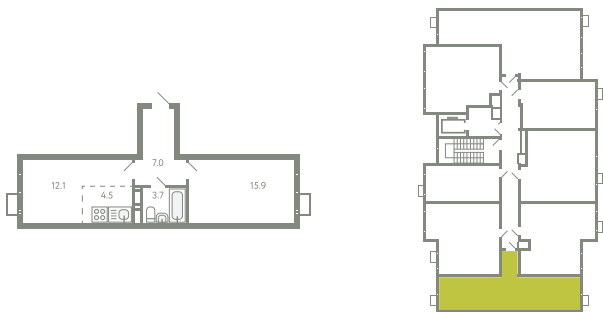

# КВАРТИРА 102

КОРПУС 13

МО, Ленинский район, с.Молоково,  
Ново-Молоковский бульвар

Срок сдачи IV квартал 2024

Секция 2

Этаж 6

Номер на этаже 6

Количество комнат 2Е

Площадь, м<sup>2</sup> 43.2

Отделка Whitebox

**СТОИМОСТЬ**

**8 449 000 ₺**