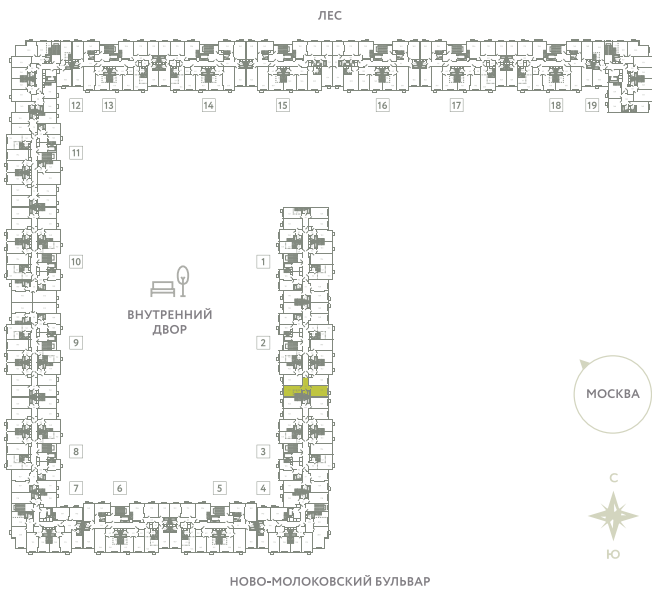

КВАРТИРА 102

КОРПУС 13

МО, Ленинский район, с.Молоково,
Ново-Молоковский бульвар

Срок сдачи	Сдан
Секция	2
Этаж	6
Номер на этаже	6
Количество комнат	2Е
Площадь, м ²	43.2
Отделка	Whitebox

СТОИМОСТЬ

~~8 449 000 ₺~~