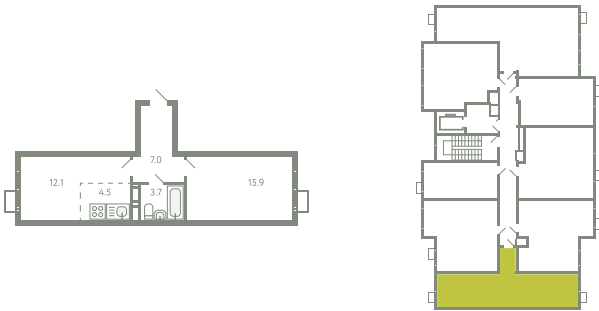

КВАРТИРА 102

КОРПУС 13

МО, Ленинский район, с.Молоково,
Ново-Молоковский бульвар

Срок сдачи IV квартал 2024

Секция 2

Этаж 6

Номер на этаже 6

Количество комнат 2Е

Площадь, м² 43.2

Отделка Whitebox

СТОИМОСТЬ

~~7 913 000 ₺~~

6 805 000 ₺

ОФИС ПРОДАЖ

Московская область, Ленинский район,
с. Молоково, ул. Василия Молокова

 55.564796, 37.854759