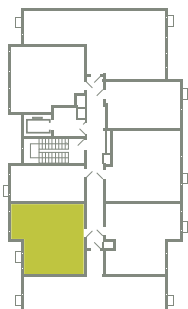

КВАРТИРА 103

КОРПУС 13

МО, Ленинский район, с.Молоково,
Ново-Молоковский бульвар

Срок сдачи	Сдан
Секция	2
Этаж	6
Номер на этаже	7
Количество комнат	1
Площадь, м ²	39
Отделка	Whitebox

СТОИМОСТЬ

~~8 023 000 ₺~~