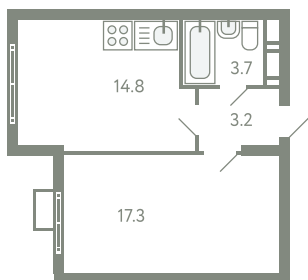

КВАРТИРА 103

КОРПУС 13

МО, Ленинский район, с.Молоково,
Ново-Молоковский бульвар

Срок сдачи	Сдан
Секция	2
Этаж	6
Номер на этаже	7
Количество комнат	1
Площадь, м ²	39
Отделка	Whitebox

СТОИМОСТЬ

~~8 023 000 ₺~~