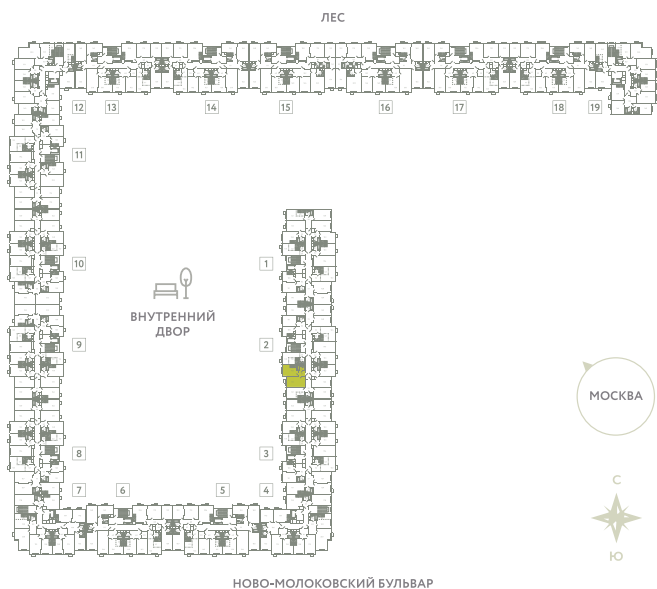

КВАРТИРА 103

КОРПУС 13

МО, Ленинский район, с.Молоково,
Ново-Молоковский бульвар

Срок сдачи	Сдан
Секция	2
Этаж	6
Номер на этаже	7
Количество комнат	1
Площадь, м ²	39
Отделка	Whitebox

СТОИМОСТЬ

~~8 023 000 ₺~~