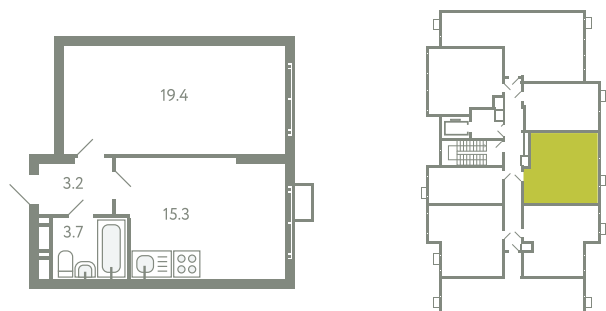

# КВАРТИРА 116

КОРПУС 13

МО, Ленинский район, с.Молоково,  
Ново-Молоковский бульвар

Срок сдачи	Сдан
Секция	2
Этаж	8
Номер на этаже	4
Количество комнат	1
Площадь, м <sup>2</sup>	41.6
Отделка	С отделкой

**СТОИМОСТЬ**