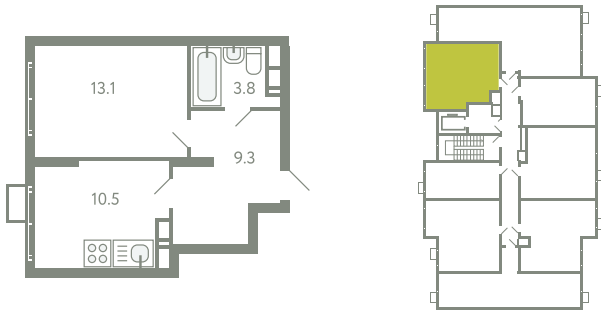

КВАРТИРА 121

КОРПУС 13

МО, Ленинский район, с.Молоково,
Ново-Молоковский бульвар

Срок сдачи	Сдан
Секция	2
Этаж	9
Номер на этаже	1
Количество комнат	1
Площадь, м ²	35.9
Отделка	Whitebox

СТОИМОСТЬ

~~7 779 000 ₺~~