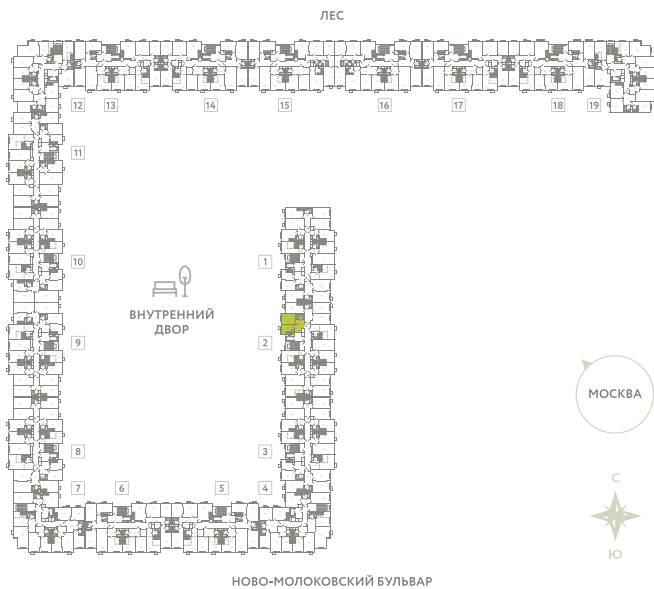

КВАРТИРА 121

КОРПУС 13

МО, Ленинский район, с.Молоково,
Ново-Молоковский бульвар

Срок сдачи	Сдан
Секция	2
Этаж	9
Номер на этаже	1
Количество комнат	1
Площадь, м ²	35.9
Отделка	Whitebox

СТОИМОСТЬ

~~7 779 000 ₺~~