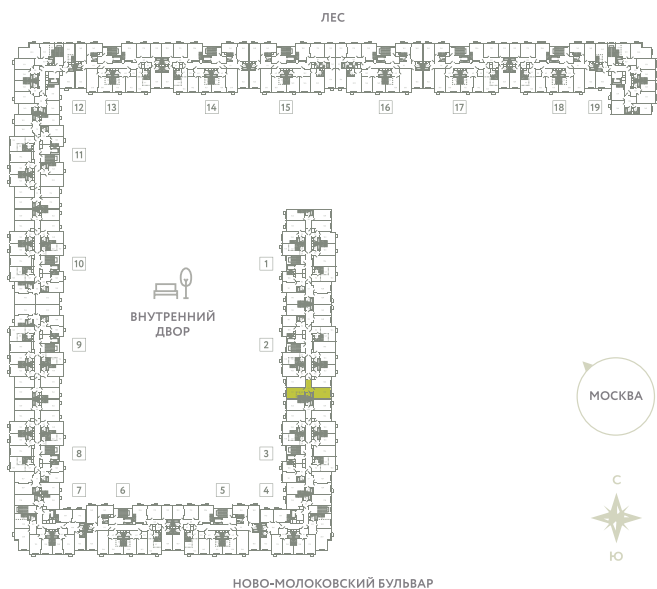

КВАРТИРА 126

КОРПУС 13

МО, Ленинский район, с.Молоково,
Ново-Молоковский бульвар

Срок сдачи	Сдан
Секция	2
Этаж	9
Номер на этаже	6
Количество комнат	2Е
Площадь, м ²	42.2
Отделка	Whitebox

СТОИМОСТЬ

~~8 783 000 ₺~~