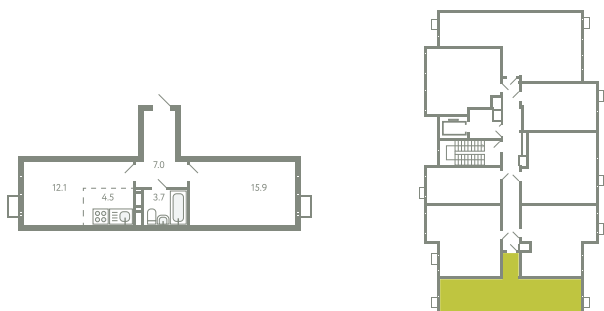

КВАРТИРА 126

КОРПУС 13

МО, Ленинский район, с.Молоково,
Ново-Молоковский бульвар

Срок сдачи	Сдан
Секция	2
Этаж	9
Номер на этаже	6
Количество комнат	2Е
Площадь, м ²	42.2
Отделка	Whitebox

СТОИМОСТЬ

~~8 783 000 ₺~~