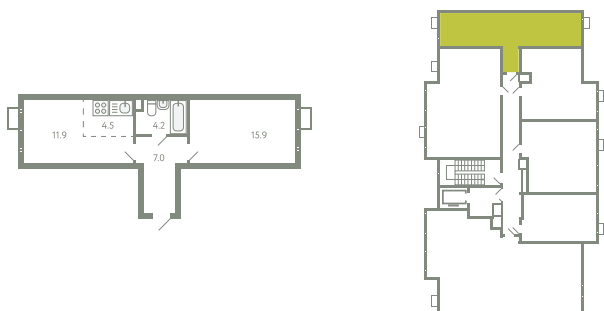

КВАРТИРА 130

КОРПУС 13

МО, Ленинский район, с.Молоково,
Ново-Молоковский бульвар

Срок сдачи	Сдан
Секция	3
Этаж	2
Номер на этаже	2
Количество комнат	2Е
Площадь, м ²	43.5
Отделка	Whitebox

СТОИМОСТЬ

~~8 462 000 ₹~~