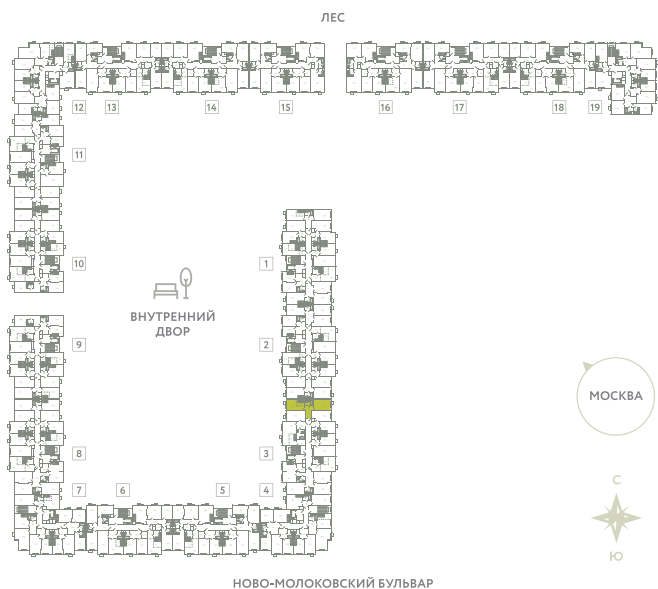

КВАРТИРА 130

КОРПУС 13

МО, Ленинский район, с.Молоково,
Ново-Молоковский бульвар

Срок сдачи	Сдан
Секция	3
Этаж	2
Номер на этаже	2
Количество комнат	2Е
Площадь, м ²	43.5
Отделка	Whitebox

СТОИМОСТЬ

~~8 462 000 ₹~~