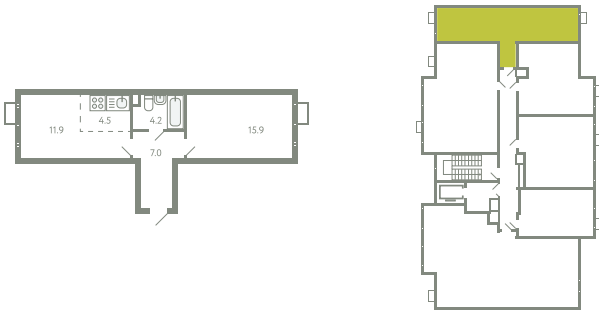

# КВАРТИРА 130

## КОРПУС 13

МО, Ленинский район, с.Молоково,  
Ново-Молоковский бульвар

Срок сдачи	Сдан
Секция	3
Этаж	2
Номер на этаже	2
Количество комнат	2Е
Площадь, м <sup>2</sup>	43.5
Отделка	Whitebox