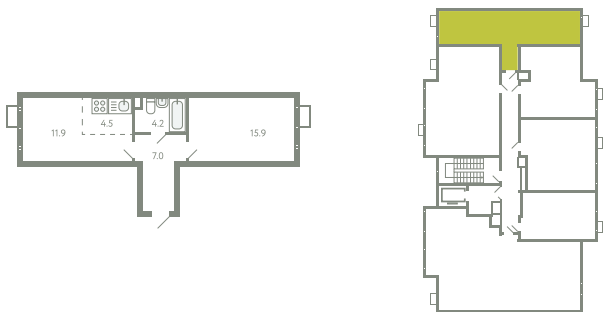

КВАРТИРА 130

КОРПУС 13

МО, Ленинский район, с.Молоково,
Ново-Молоковский бульвар

Срок сдачи	IV квартал 2024
Секция	3
Этаж	2
Номер на этаже	2
Количество комнат	2Е
Площадь, м ²	43.5
Отделка	С отделкой

СТОИМОСТЬ