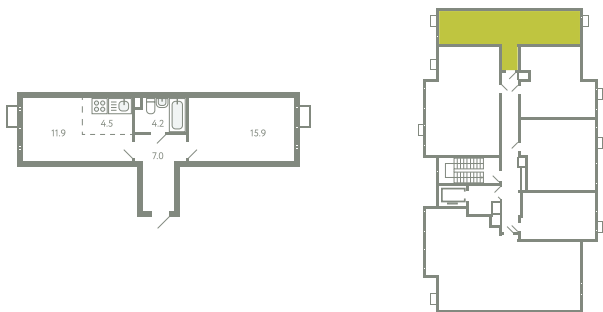

КВАРТИРА 130

КОРПУС 13

МО, Ленинский район, с.Молоково,
Ново-Молоковский бульвар

Срок сдачи IV квартал 2024

Секция 3

Этаж 2

Номер на этаже 2

Количество комнат 2Е

Площадь, м² 43.5

Отделка Whitebox

СТОИМОСТЬ

8 418 000 ₹

ОФИС ПРОДАЖ

Московская область, Ленинский район,
с. Молоково, ул. Василия Молокова

 55.564796, 37.854759