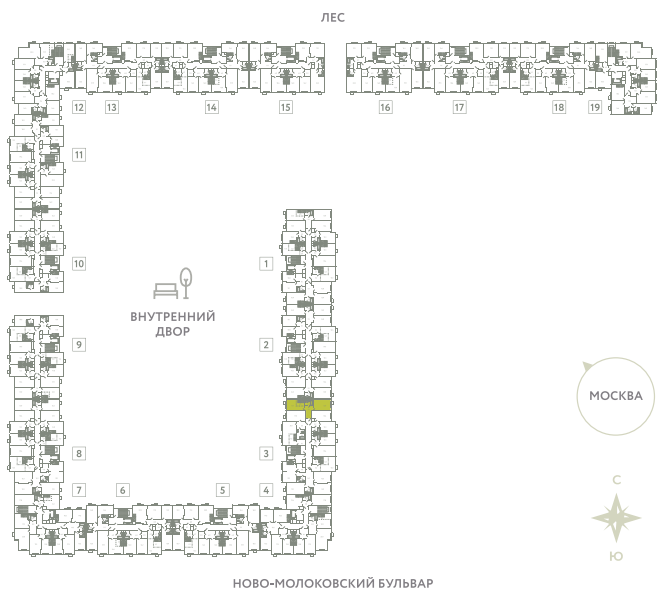

КВАРТИРА 130

КОРПУС 13

МО, Ленинский район, с.Молоково,
Ново-Молоковский бульвар

Срок сдачи	IV квартал 2024
Секция	3
Этаж	2
Номер на этаже	2
Количество комнат	2Е
Площадь, м ²	43.5
Отделка	С отделкой

СТОИМОСТЬ