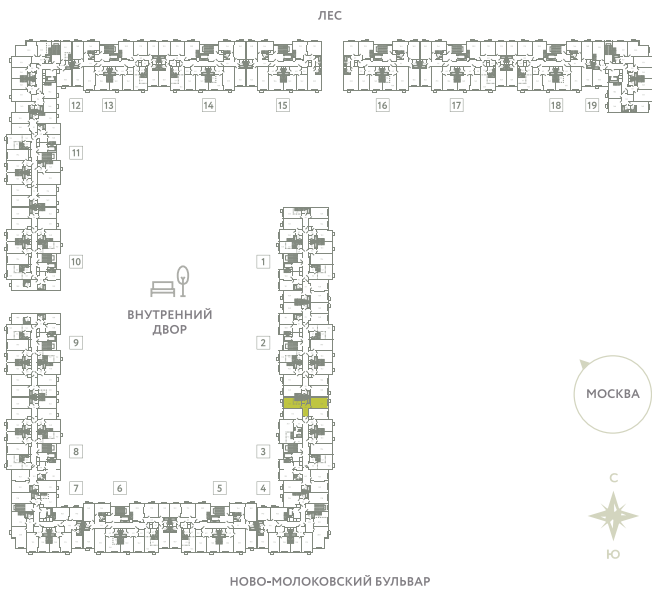

# КВАРТИРА 130

## КОРПУС 13

МО, Ленинский район, с.Молоково,  
Ново-Молоковский бульвар

Срок сдачи	Сдан
Секция	3
Этаж	2
Номер на этаже	2
Количество комнат	2Е
Площадь, м <sup>2</sup>	43.5
Отделка	Whitebox