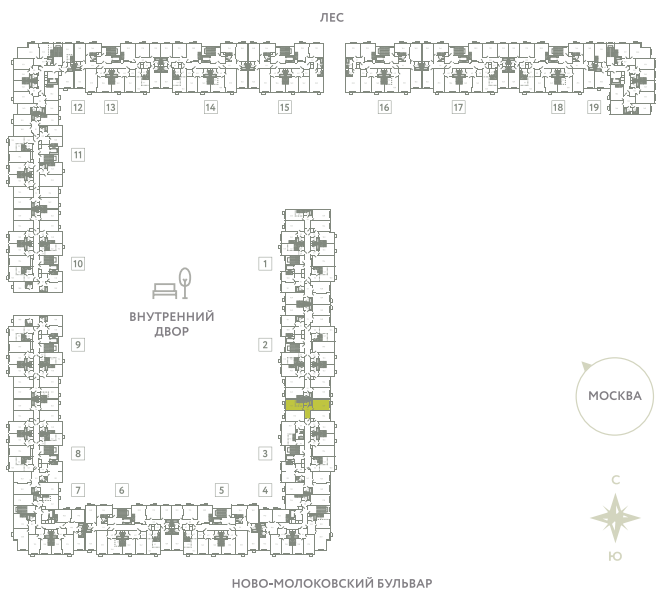

КВАРТИРА 130

КОРПУС 13

МО, Ленинский район, с.Молоково,
Ново-Молоковский бульвар

Срок сдачи IV квартал 2024

Секция 3

Этаж 2

Номер на этаже 2

Количество комнат 2Е

Площадь, м² 43.5

Отделка Whitebox

СТОИМОСТЬ

8 418 000 ₹

ОФИС ПРОДАЖ

Московская область, Ленинский район,
с. Молоково, ул. Василия Молокова

 55.564796, 37.854759