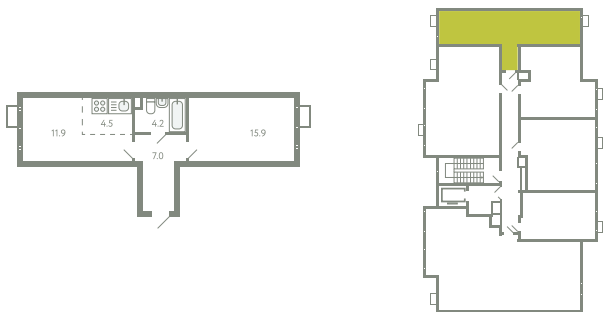

КВАРТИРА 130

КОРПУС 13

МО, Ленинский район, с.Молоково,
Ново-Молоковский бульвар

Срок сдачи IV квартал 2024

Секция 3

Этаж 2

Номер на этаже 2

Количество комнат 2Е

Площадь, м² 43.5

Отделка Whitebox

СТОИМОСТЬ

8 418 000 ₺

ОФИС ПРОДАЖ

Московская область, Ленинский район,
с. Молоково, ул. Василия Молокова

 55.564796, 37.854759