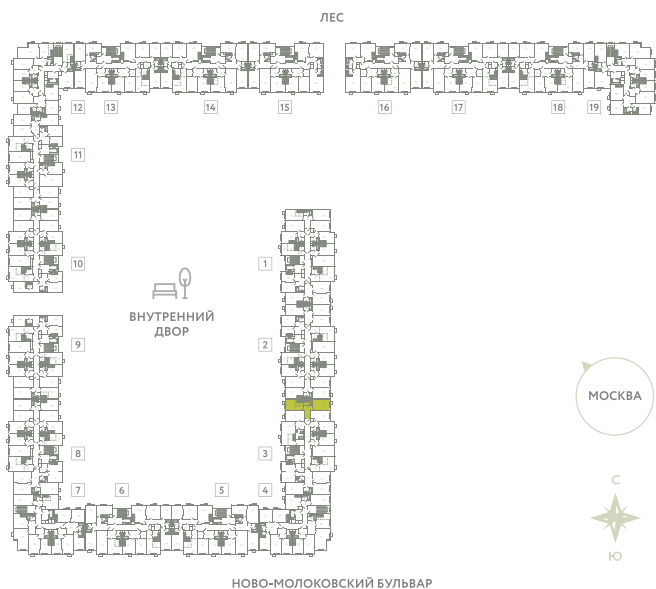

КВАРТИРА 130

КОРПУС 13

МО, Ленинский район, с.Молоково,
Ново-Молоковский бульвар

Срок сдачи IV квартал 2024

Секция 3

Этаж 2

Номер на этаже 2

Количество комнат 2Е

Площадь, м² 43.5

Отделка Whitebox

СТОИМОСТЬ

8 418 000 ₺

ОФИС ПРОДАЖ

Московская область, Ленинский район,
с. Молоково, ул. Василия Молокова

 55.564796, 37.854759