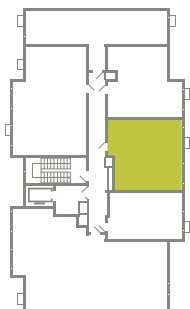

КВАРТИРА 132

КОРПУС 13

МО, Ленинский район, с.Молоково,
Ново-Молоковский бульвар

Срок сдачи	Сдан
Секция	3
Этаж	2
Номер на этаже	4
Количество комнат	1
Площадь, м ²	42.1
Отделка	Whitebox

СТОИМОСТЬ

~~8 572 000 ₺~~