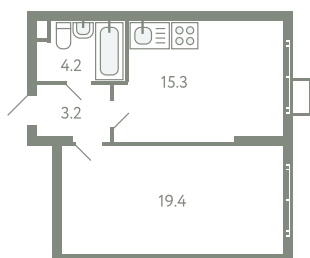

КВАРТИРА 132

КОРПУС 13

МО, Ленинский район, с.Молоково,
Ново-Молоковский бульвар

Срок сдачи	Сдан
Секция	3
Этаж	2
Номер на этаже	4
Количество комнат	1
Площадь, м ²	42.1
Отделка	Whitebox

СТОИМОСТЬ

~~8 572 000 ₺~~