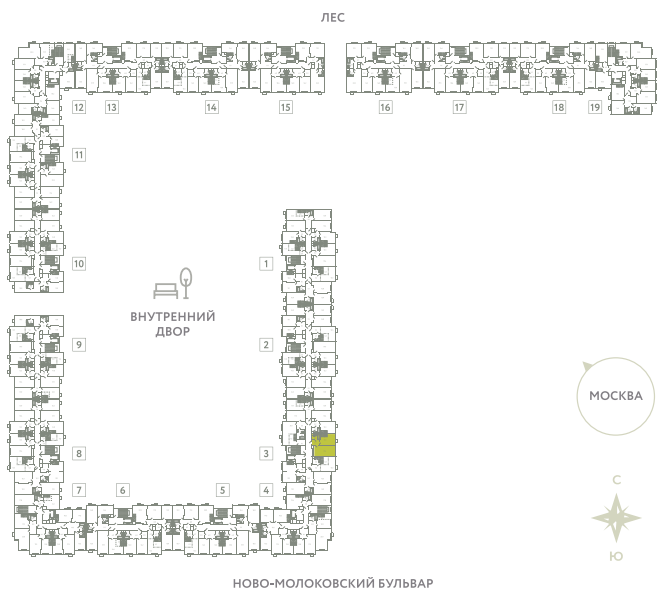

КВАРТИРА 132

КОРПУС 13

МО, Ленинский район, с.Молоково,
Ново-Молоковский бульвар

Срок сдачи	Сдан
Секция	3
Этаж	2
Номер на этаже	4
Количество комнат	1
Площадь, м ²	42.1
Отделка	Whitebox

СТОИМОСТЬ

~~8 572 000 ₺~~