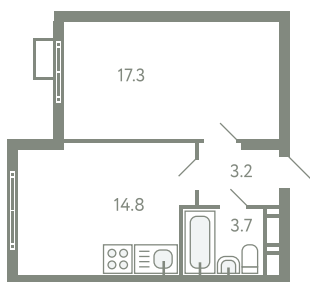

КВАРТИРА 143

КОРПУС 13

МО, Ленинский район, с.Молоково,
Ново-Молоковский бульвар

Срок сдачи	Сдан
Секция	3
Этаж	4
Номер на этаже	2
Количество комнат	1
Площадь, м ²	39
Отделка	Whitebox

СТОИМОСТЬ

~~7 887 000 ₹~~