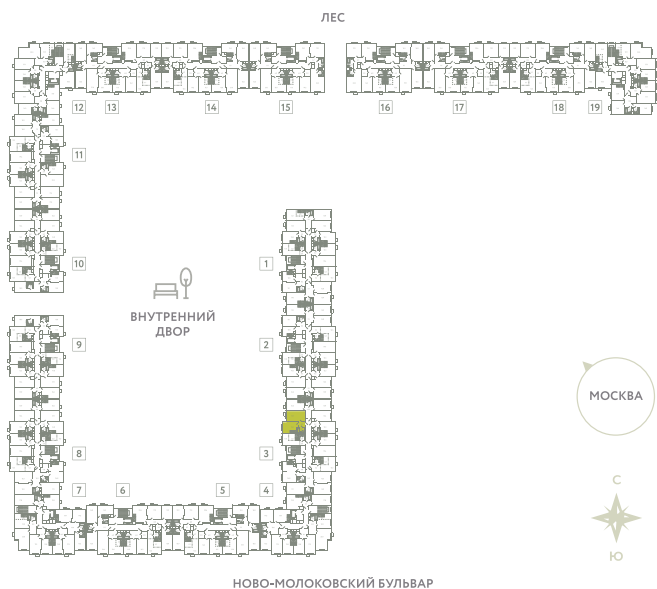

КВАРТИРА 143

КОРПУС 13

МО, Ленинский район, с.Молоково,
Ново-Молоковский бульвар

Срок сдачи	Сдан
Секция	3
Этаж	4
Номер на этаже	2
Количество комнат	1
Площадь, м ²	38.7
Отделка	Whitebox

СТОИМОСТЬ

~~8 070 000 ₺~~