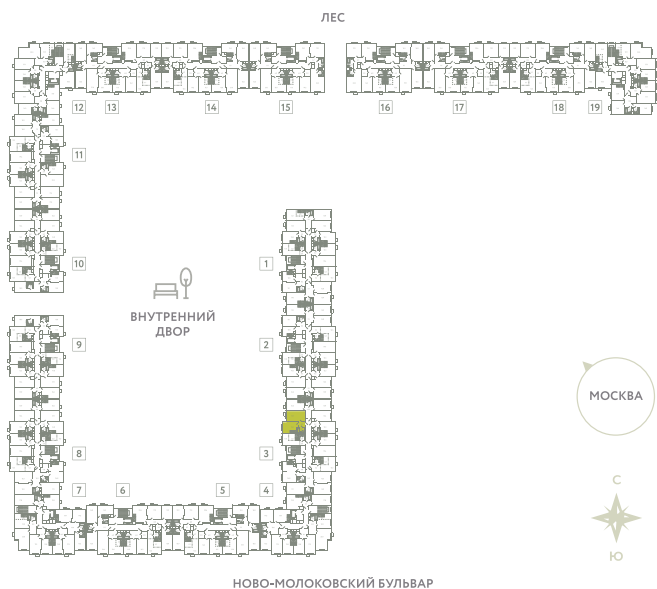

КВАРТИРА 143

КОРПУС 13

МО, Ленинский район, с.Молоково,
Ново-Молоковский бульвар

Срок сдачи	Сдан
Секция	3
Этаж	4
Номер на этаже	2
Количество комнат	1
Площадь, м ²	39
Отделка	Whitebox

СТОИМОСТЬ

~~7 887 000 ₺~~