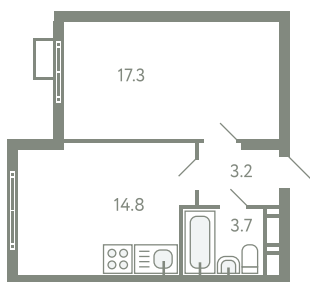

КВАРТИРА 143

КОРПУС 13

МО, Ленинский район, с.Молоково,
Ново-Молоковский бульвар

Срок сдачи	Сдан
Секция	3
Этаж	4
Номер на этаже	2
Количество комнат	1
Площадь, м ²	39
Отделка	Whitebox

СТОИМОСТЬ

~~7 887 000 ₺~~