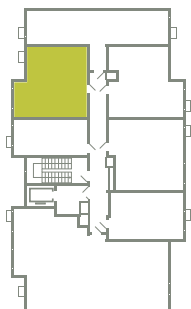

КВАРТИРА 143

КОРПУС 13

МО, Ленинский район, с.Молоково,
Ново-Молоковский бульвар

Срок сдачи	Сдан
Секция	3
Этаж	4
Номер на этаже	2
Количество комнат	1
Площадь, м ²	39
Отделка	Whitebox

СТОИМОСТЬ

~~7 887 000 ₺~~