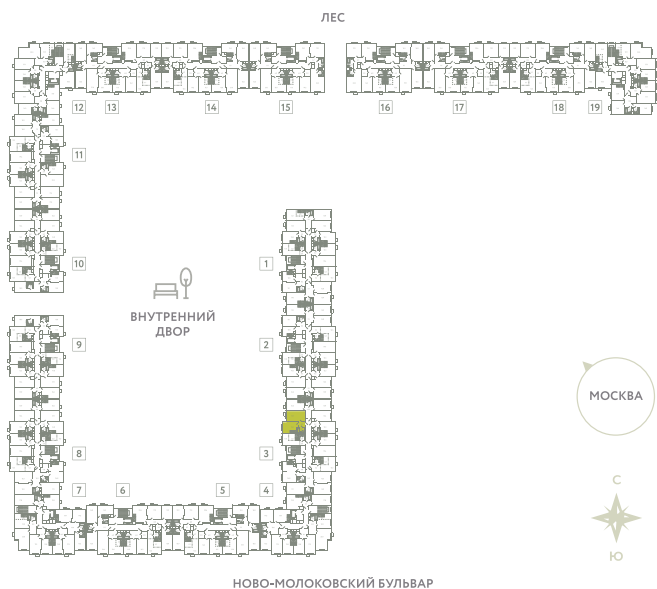

КВАРТИРА 143

КОРПУС 13

МО, Ленинский район, с.Молоково,
Ново-Молоковский бульвар

Срок сдачи	Сдан
Секция	3
Этаж	4
Номер на этаже	2
Количество комнат	1
Площадь, м ²	39
Отделка	Whitebox

СТОИМОСТЬ

~~7 887 000 ₹~~