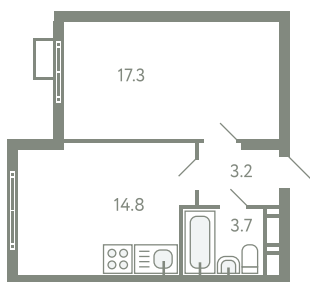

КВАРТИРА 143

КОРПУС 13

МО, Ленинский район, с.Молоково,
Ново-Молоковский бульвар

Срок сдачи	Сдан
Секция	3
Этаж	4
Номер на этаже	2
Количество комнат	1
Площадь, м ²	38.7
Отделка	Whitebox

СТОИМОСТЬ

~~8 070 000 ₺~~