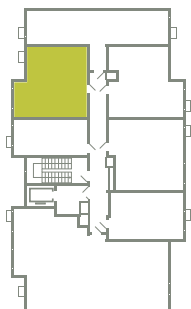

КВАРТИРА 143

КОРПУС 13

МО, Ленинский район, с.Молоково,
Ново-Молоковский бульвар

Срок сдачи	Сдан
Секция	3
Этаж	4
Номер на этаже	2
Количество комнат	1
Площадь, м ²	38.7
Отделка	Whitebox

СТОИМОСТЬ

~~8 070 000 ₺~~