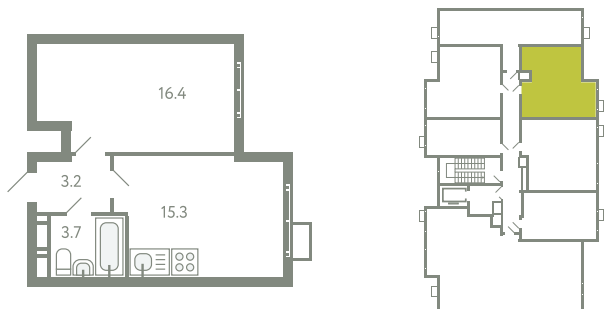

# КВАРТИРА 145

КОРПУС 13

МО, Ленинский район, с.Молоково,  
Ново-Молоковский бульвар

Срок сдачи IV квартал 2024

Секция 3

Этаж 4

Номер на этаже 4

Количество комнат 1

Площадь, м² 38.6

Отделка Whitebox