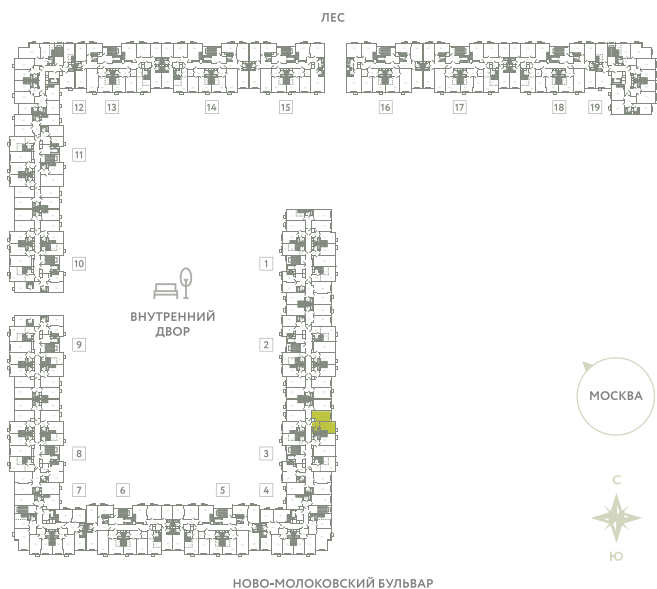

# КВАРТИРА 145

КОРПУС 13

МО, Ленинский район, с.Молоково,  
Ново-Молоковский бульвар

Срок сдачи IV квартал 2024

Секция 3

Этаж 4

Номер на этаже 4

Количество комнат 1

Площадь, м² 38.6

Отделка Whitebox