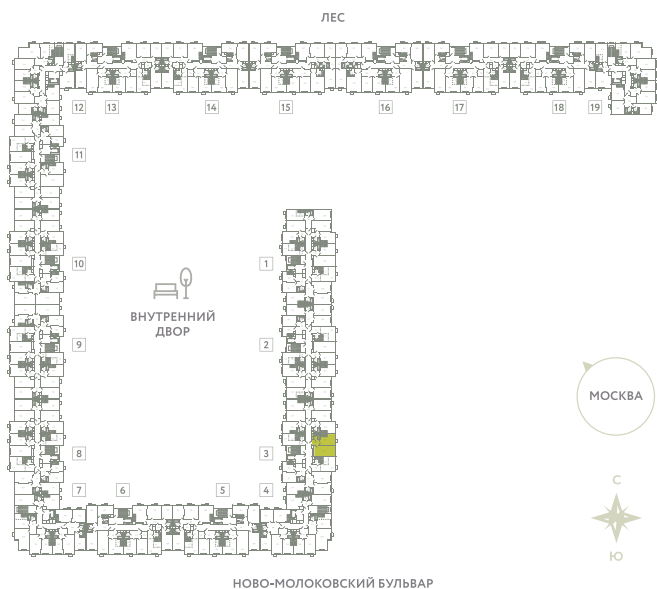

# КВАРТИРА 160

КОРПУС 13

МО, Ленинский район, с.Молоково,  
Ново-Молоковский бульвар

Срок сдачи	Сдан
Секция	3
Этаж	6
Номер на этаже	5
Количество комнат	1
Площадь, м <sup>2</sup>	41.6
Отделка	Whitebox

**СТОИМОСТЬ**