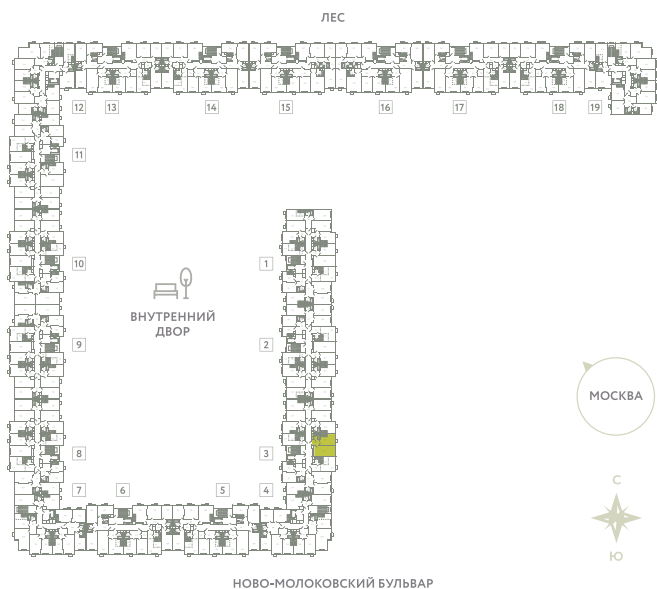

КВАРТИРА 160

КОРПУС 13

МО, Ленинский район, с.Молоково,
Ново-Молоковский бульвар

| | |
|-------------------------|----------|
| Срок сдачи | Сдан |
| Секция | 3 |
| Этаж | 6 |
| Номер на этаже | 5 |
| Количество комнат | 1 |
| Площадь, м ² | 41.6 |
| Отделка | Whitebox |