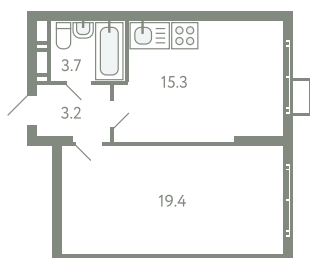

КВАРТИРА 160

КОРПУС 13

МО, Ленинский район, с.Молоково,
Ново-Молоковский бульвар

Срок сдачи IV квартал 2024

Секция 3

Этаж 6

Номер на этаже 5

Количество комнат 1

Площадь, м² 41.6

Отделка Whitebox

СТОИМОСТЬ

8 292 000 ₽

ОФИС ПРОДАЖ

Московская область, Ленинский район,
с. Молоково, ул. Василия Молокова

 55.564796, 37.854759