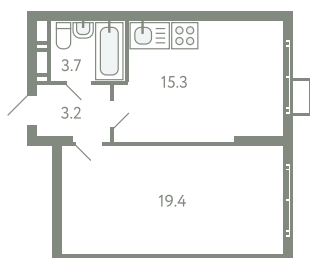

КВАРТИРА 160

КОРПУС 13

МО, Ленинский район, с.Молоково,
Ново-Молоковский бульвар

| | |
|-------------------------|----------|
| Срок сдачи | Сдан |
| Секция | 3 |
| Этаж | 6 |
| Номер на этаже | 5 |
| Количество комнат | 1 |
| Площадь, м ² | 41.6 |
| Отделка | Whitebox |