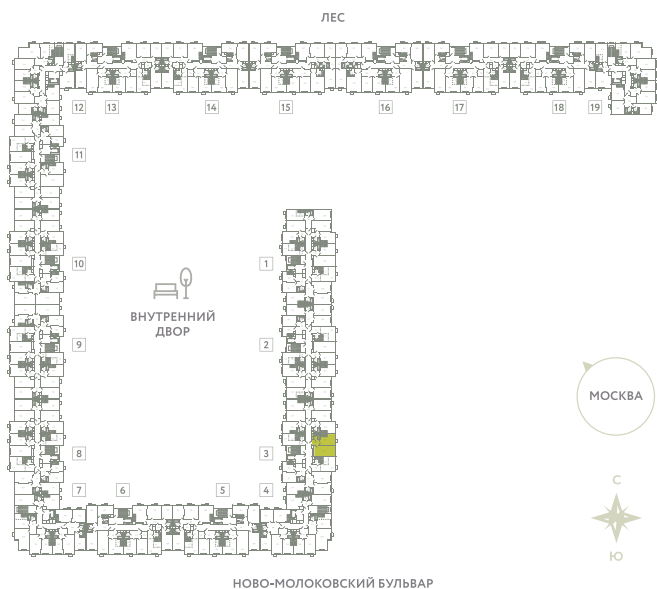

КВАРТИРА 160

КОРПУС 13

МО, Ленинский район, с.Молоково,
Ново-Молоковский бульвар

Срок сдачи IV квартал 2024

Секция 3

Этаж 6

Номер на этаже 5

Количество комнат 1

Площадь, м² 41.6

Отделка Whitebox

СТОИМОСТЬ

8 292 000 ₽

ОФИС ПРОДАЖ

Московская область, Ленинский район,
с. Молоково, ул. Василия Молокова

 55.564796, 37.854759