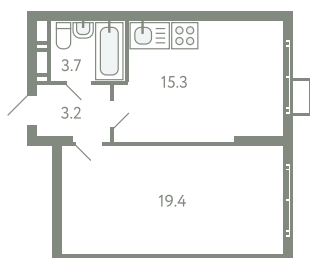

# КВАРТИРА 160

КОРПУС 13

МО, Ленинский район, с.Молоково,  
Ново-Молоковский бульвар

Срок сдачи	Сдан
Секция	3
Этаж	6
Номер на этаже	5
Количество комнат	1
Площадь, м <sup>2</sup>	41.6
Отделка	Whitebox

**СТОИМОСТЬ**