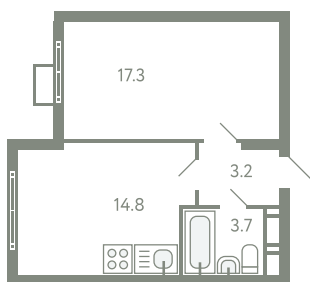

КВАРТИРА 165

КОРПУС 13

МО, Ленинский район, с.Молоково,
Ново-Молоковский бульвар

Срок сдачи	Сдан
Секция	3
Этаж	7
Номер на этаже	2
Количество комнат	1
Площадь, м ²	39
Отделка	Whitebox

СТОИМОСТЬ

~~8 093 000 ₹~~