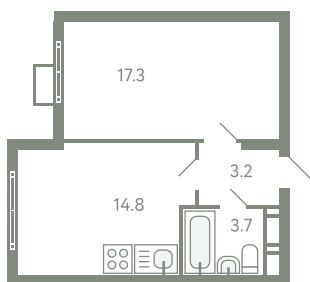

КВАРТИРА 165

КОРПУС 13

МО, Ленинский район, с.Молоково,
Ново-Молоковский бульвар

Срок сдачи	Сдан
Секция	3
Этаж	7
Номер на этаже	2
Количество комнат	1
Площадь, м ²	38.5
Отделка	Whitebox

СТОИМОСТЬ

~~8 237 000 ₺~~