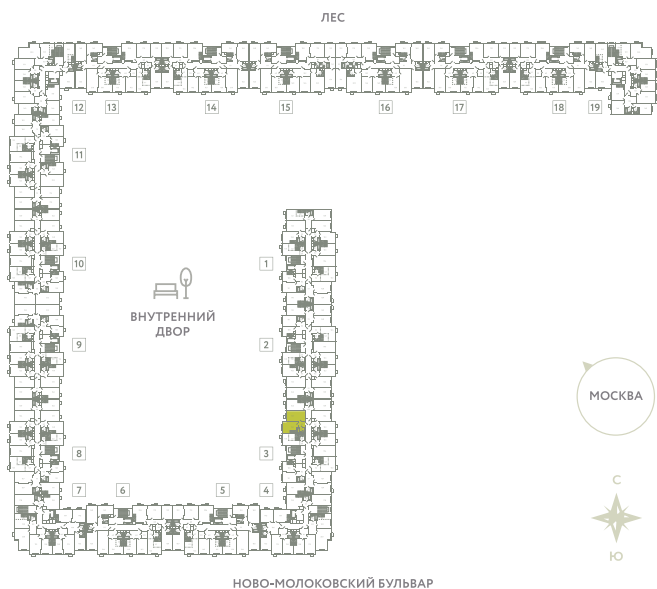

КВАРТИРА 165

КОРПУС 13

МО, Ленинский район, с.Молоково,
Ново-Молоковский бульвар

Срок сдачи	Сдан
Секция	3
Этаж	7
Номер на этаже	2
Количество комнат	1
Площадь, м ²	38.5
Отделка	Whitebox

СТОИМОСТЬ

~~8 237 000 ₺~~