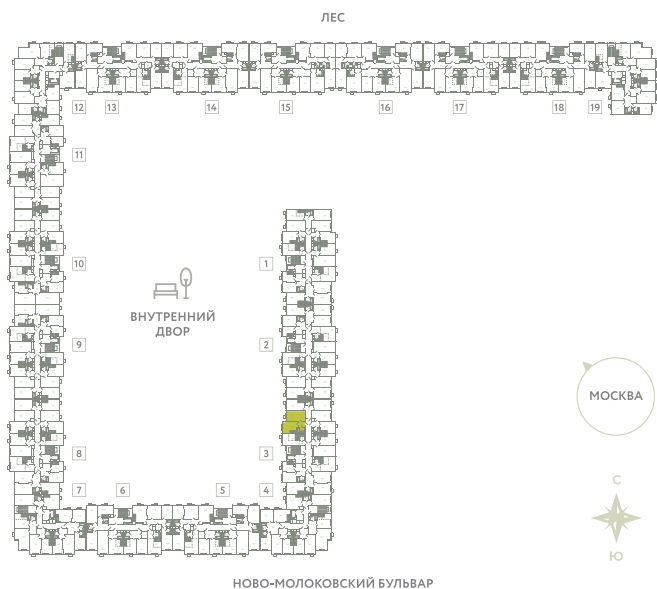

КВАРТИРА 165

КОРПУС 13

МО, Ленинский район, с.Молоково,
Ново-Молоковский бульвар

Срок сдачи	Сдан
Секция	3
Этаж	7
Номер на этаже	2
Количество комнат	1
Площадь, м ²	39
Отделка	Whitebox

СТОИМОСТЬ

~~8 093 000 ₹~~