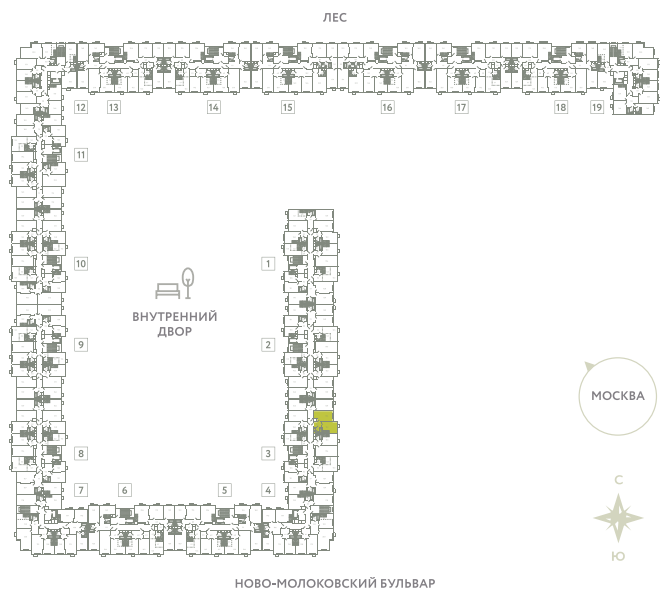

КВАРТИРА 167

КОРПУС 13

МО, Ленинский район, с.Молоково,
Ново-Молоковский бульвар

Срок сдачи	Сдан
Секция	3
Этаж	7
Номер на этаже	4
Количество комнат	1
Площадь, м²	38.6
Отделка	Whitebox

СТОИМОСТЬ

~~7 706 000 ₺~~