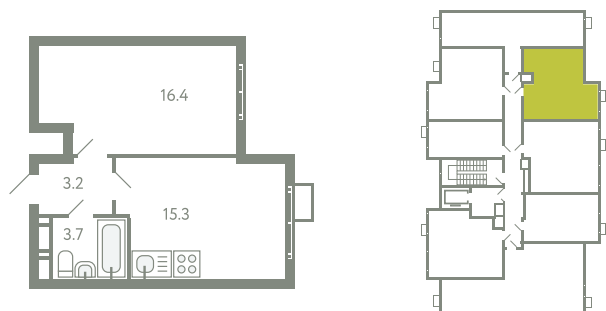

КВАРТИРА 167

КОРПУС 13

МО, Ленинский район, с.Молоково,
Ново-Молоковский бульвар

Срок сдачи	Сдан
Секция	3
Этаж	7
Номер на этаже	4
Количество комнат	1
Площадь, м²	38.6
Отделка	Whitebox

СТОИМОСТЬ

~~7 706 000 ₺~~