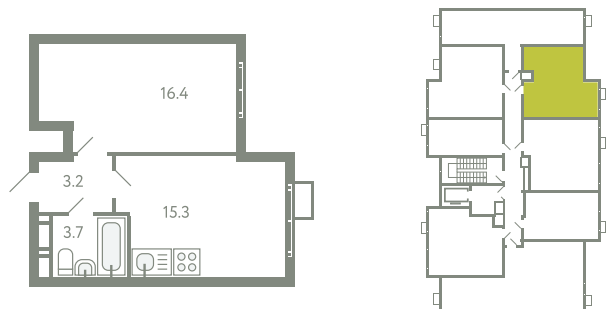

КВАРТИРА 167

КОРПУС 13

МО, Ленинский район, с.Молоково,
Ново-Молоковский бульвар

Срок сдачи	Сдан
Секция	3
Этаж	7
Номер на этаже	4
Количество комнат	1
Площадь, м ²	38.6
Отделка	Whitebox

СТОИМОСТЬ

~~7 668 000 ₺~~