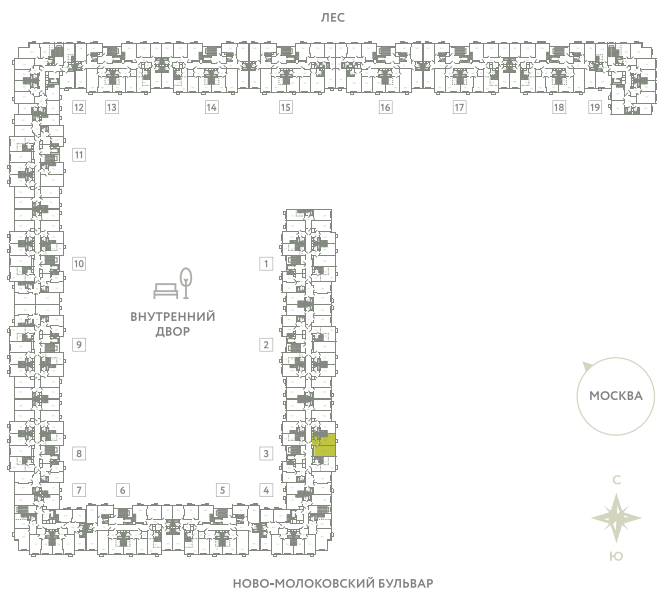

КВАРТИРА 168

КОРПУС 13

МО, Ленинский район, с.Молоково,
Ново-Молоковский бульвар

Срок сдачи IV квартал 2024

Секция 3

Этаж 7

Номер на этаже 5

Количество комнат 1

Площадь, м² 41.6

Отделка Whitebox

СТОИМОСТЬ

~~8 362 000 ₺~~

6 941 000 ₺

ОФИС ПРОДАЖ

Московская область, Ленинский район,
с. Молоково, ул. Василия Молокова

 55.564796, 37.854759