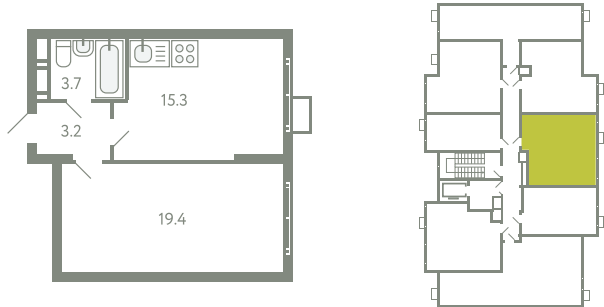

КВАРТИРА 168

КОРПУС 13

МО, Ленинский район, с.Молоково,
Ново-Молоковский бульвар

Срок сдачи IV квартал 2024

Секция 3

Этаж 7

Номер на этаже 5

Количество комнат 1

Площадь, м² 41.6

Отделка Whitebox

СТОИМОСТЬ

~~8 362 000 ₺~~

6 941 000 ₺

ОФИС ПРОДАЖ

Московская область, Ленинский район,
с. Молоково, ул. Василия Молокова

 55.564796, 37.854759