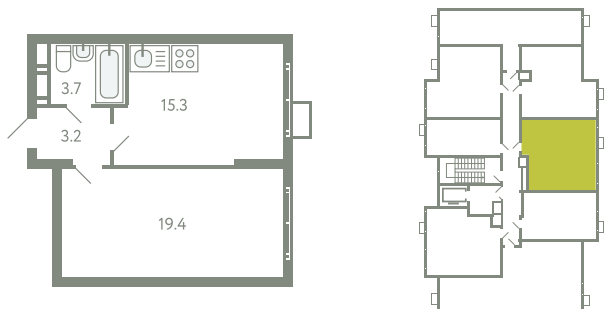

КВАРТИРА 168

КОРПУС 13

МО, Ленинский район, с.Молоково,
Ново-Молоковский бульвар

Срок сдачи	Сдан
Секция	3
Этаж	7
Номер на этаже	5
Количество комнат	1
Площадь, м ²	41.6
Отделка	Whitebox

СТОИМОСТЬ

~~8 404 000 ₪~~