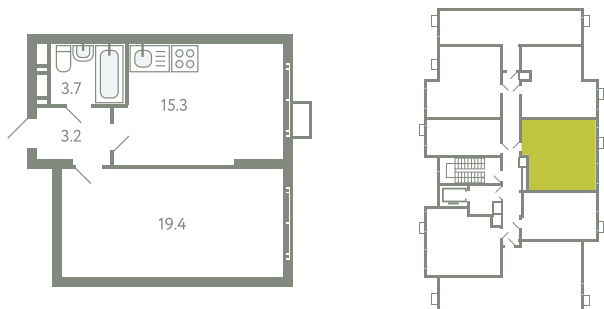

КВАРТИРА 168

КОРПУС 13

МО, Ленинский район, с.Молоково,
Ново-Молоковский бульвар

Срок сдачи	Сдан
Секция	3
Этаж	7
Номер на этаже	5
Количество комнат	1
Площадь, м ²	41.6
Отделка	Whitebox

СТОИМОСТЬ

~~8 404 000 ₺~~