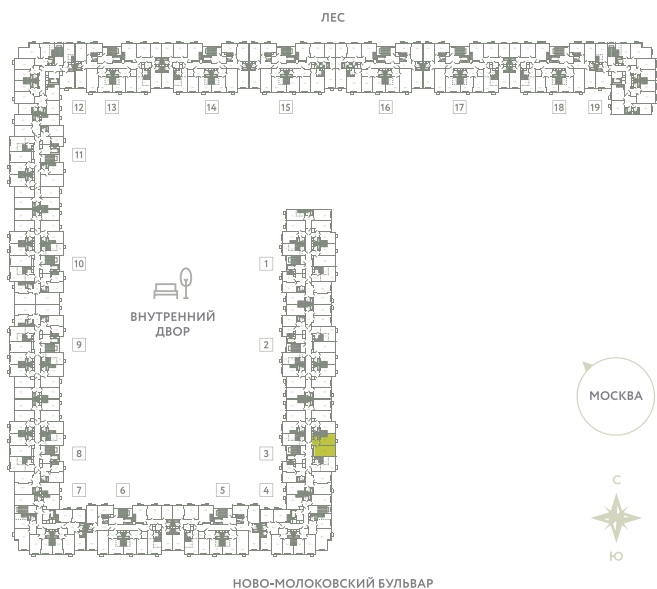

КВАРТИРА 168

КОРПУС 13

МО, Ленинский район, с.Молоково,
Ново-Молоковский бульвар

Срок сдачи	Сдан
Секция	3
Этаж	7
Номер на этаже	5
Количество комнат	1
Площадь, м ²	41.6
Отделка	Whitebox

СТОИМОСТЬ

~~8 404 000 ₺~~