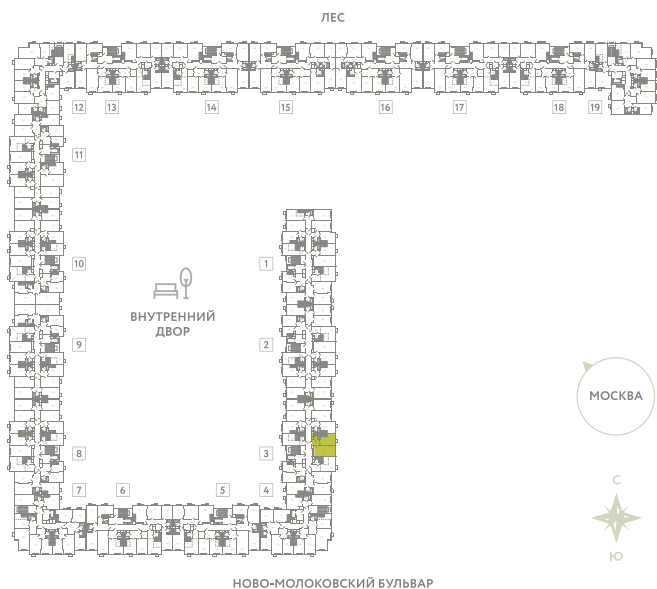

КВАРТИРА 168

КОРПУС 13

МО, Ленинский район, с.Молоково,
Ново-Молоковский бульвар

Срок сдачи	Сдан
Секция	3
Этаж	7
Номер на этаже	5
Количество комнат	1
Площадь, м ²	41.6
Отделка	Whitebox

СТОИМОСТЬ

~~8 404 000 ₪~~