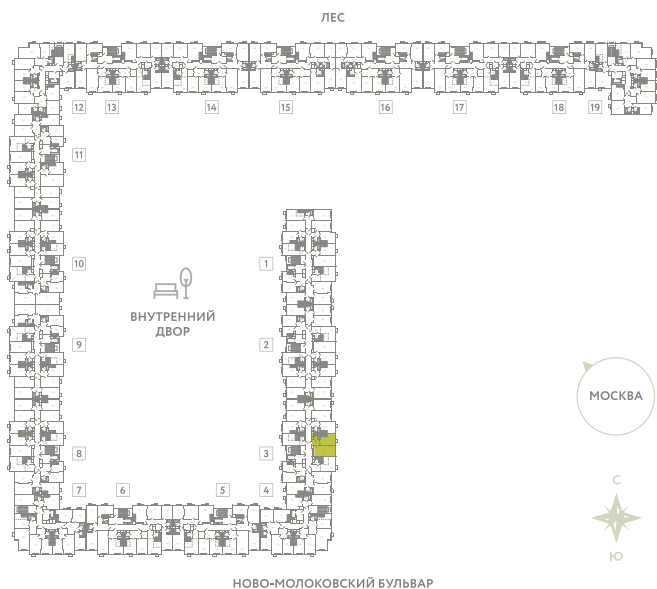

КВАРТИРА 168

КОРПУС 13

МО, Ленинский район, с.Молоково,
Ново-Молоковский бульвар

Срок сдачи	IV квартал 2024
Секция	3
Этаж	7
Номер на этаже	5
Количество комнат	1
Площадь, м ²	41.6
Отделка	Whitebox

СТОИМОСТЬ