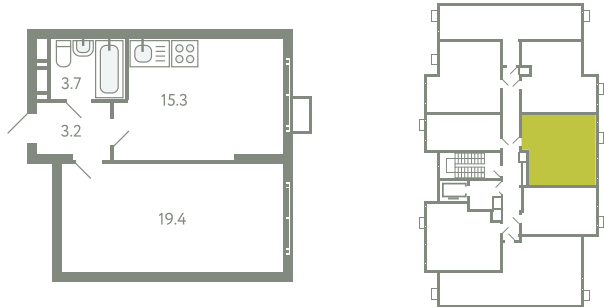

КВАРТИРА 168

КОРПУС 13

МО, Ленинский район, с.Молоково,
Ново-Молоковский бульвар

Срок сдачи	IV квартал 2024
Секция	3
Этаж	7
Номер на этаже	5
Количество комнат	1
Площадь, м ²	41.6
Отделка	Whitebox

СТОИМОСТЬ