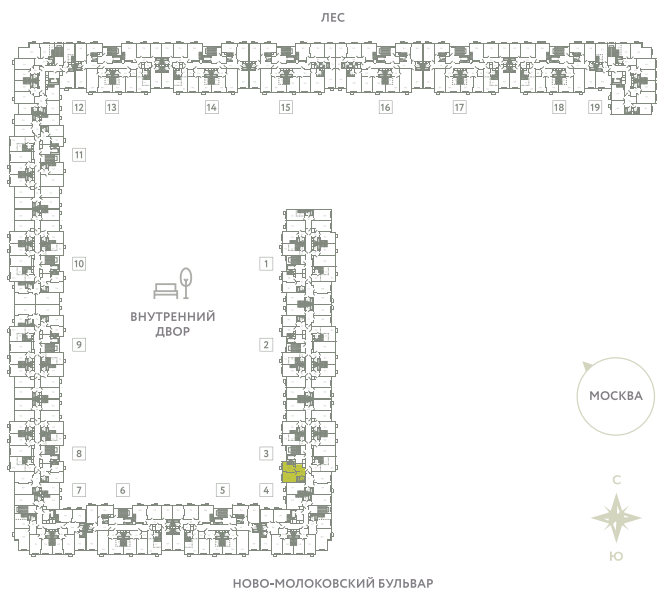

КВАРТИРА 171

КОРПУС 13

МО, Ленинский район, с.Молоково,
Ново-Молоковский бульвар

Срок сдачи	Сдан
Секция	3
Этаж	7
Номер на этаже	8
Количество комнат	1
Площадь, м²	36.7
Отделка	Whitebox

СТОИМОСТЬ

~~7 525 000 ₺~~