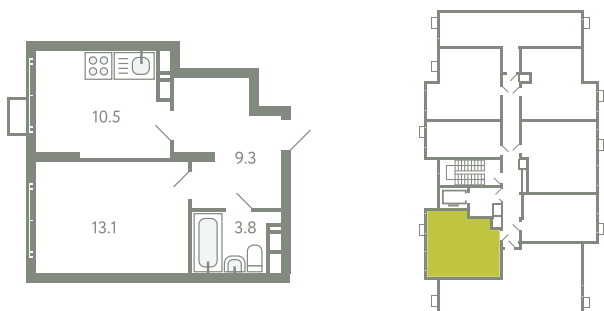

КВАРТИРА 171

КОРПУС 13

МО, Ленинский район, с.Молоково,
Ново-Молоковский бульвар

Срок сдачи	Сдан
Секция	3
Этаж	7
Номер на этаже	8
Количество комнат	1
Площадь, м²	36.7
Отделка	Whitebox

СТОИМОСТЬ

~~7 525 000 ₺~~