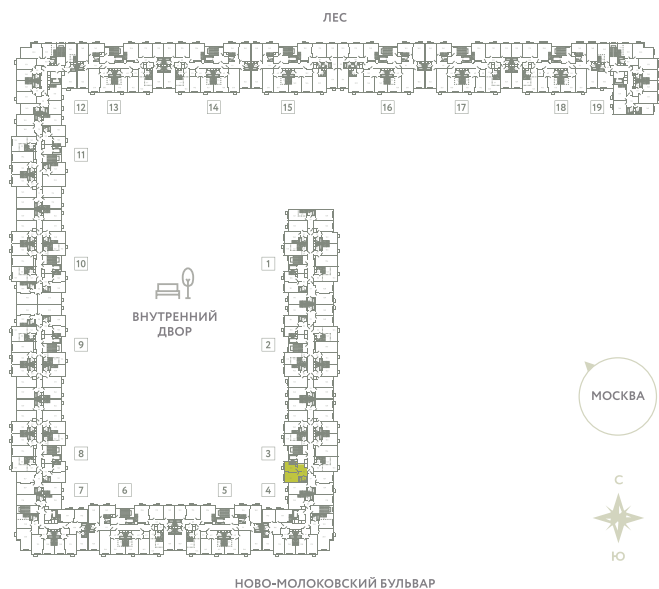

КВАРТИРА 171

КОРПУС 13

МО, Ленинский район, с.Молоково,
Ново-Молоковский бульвар

Срок сдачи	Сдан
Секция	3
Этаж	7
Номер на этаже	8
Количество комнат	1
Площадь, м²	36.7
Отделка	Whitebox

СТОИМОСТЬ

~~7 488 000 ₹~~