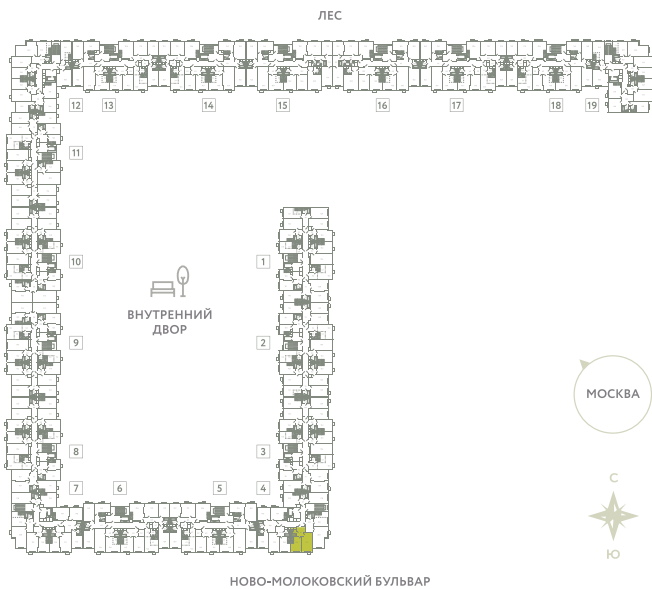

КВАРТИРА 210

КОРПУС 13

МО, Ленинский район, с.Молоково,
Ново-Молоковский бульвар

Срок сдачи IV квартал 2024

Секция 4

Этаж 6

Номер на этаже 3

Количество комнат 1

Площадь, м² 40.9

Отделка Whitebox

СТОИМОСТЬ

~~7 676 000 ₹~~

6 601 000 ₹

ОФИС ПРОДАЖ

Московская область, Ленинский район,
с. Молоково, ул. Василия Молокова

 55.564796, 37.854759