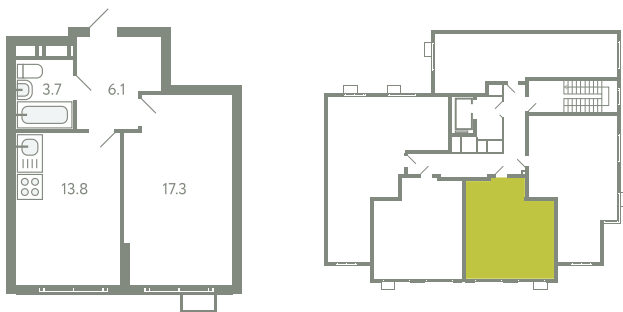

КВАРТИРА 210

КОРПУС 13

МО, Ленинский район, с.Молоково,
Ново-Молоковский бульвар

Срок сдачи	Сдан
Секция	4
Этаж	6
Номер на этаже	3
Количество комнат	1
Площадь, м ²	40.9
Отделка	Whitebox

СТОИМОСТЬ

~~8 193 000 ₹~~