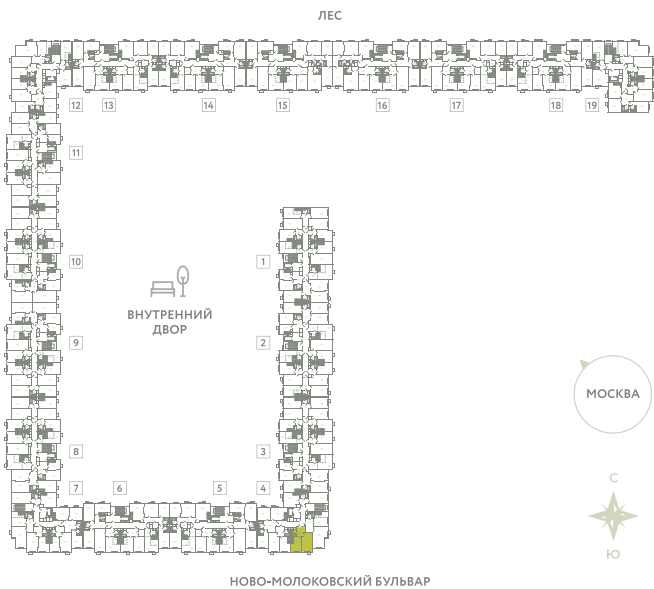

КВАРТИРА 210

КОРПУС 13

МО, Ленинский район, с.Молоково,
Ново-Молоковский бульвар

Срок сдачи	Сдан
Секция	4
Этаж	6
Номер на этаже	3
Количество комнат	1
Площадь, м ²	40.9
Отделка	Whitebox

СТОИМОСТЬ

~~8 193 000 ₺~~