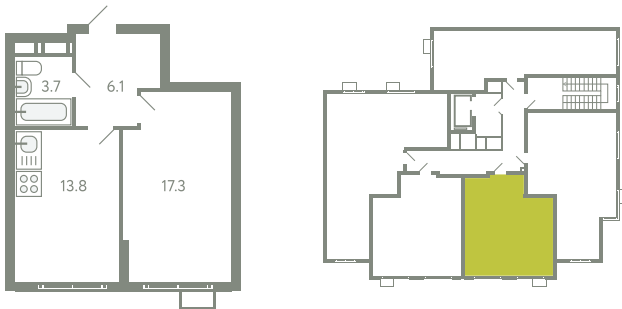

КВАРТИРА 210

КОРПУС 13

МО, Ленинский район, с.Молоково,
Ново-Молоковский бульвар

Срок сдачи	IV квартал 2024
Секция	4
Этаж	6
Номер на этаже	3
Количество комнат	1
Площадь, м ²	40.9
Отделка	Whitebox

СТОИМОСТЬ