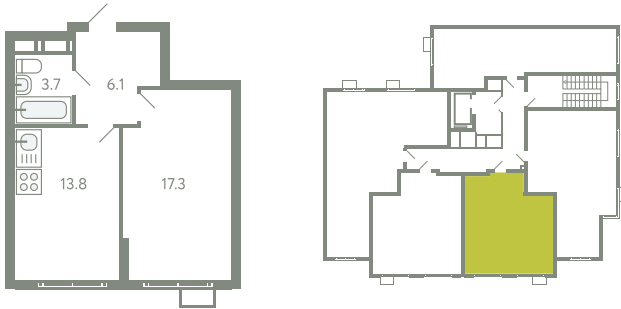

КВАРТИРА 210

КОРПУС 13

МО, Ленинский район, с.Молоково,
Ново-Молоковский бульвар

Срок сдачи IV квартал 2024

Секция 4

Этаж 6

Номер на этаже 3

Количество комнат 1

Площадь, м² 40.9

Отделка Whitebox

СТОИМОСТЬ

~~7 676 000 ₹~~

6 601 000 ₹

ОФИС ПРОДАЖ

Московская область, Ленинский район,
с. Молоково, ул. Василия Молокова

 55.564796, 37.854759