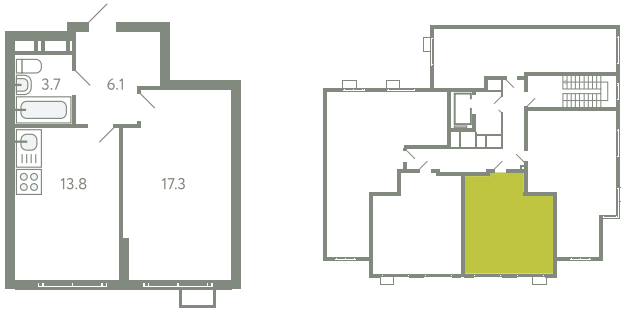

КВАРТИРА 210

КОРПУС 13

МО, Ленинский район, с.Молоково,
Ново-Молоковский бульвар

Срок сдачи	Сдан
Секция	4
Этаж	6
Номер на этаже	3
Количество комнат	1
Площадь, м ²	40.9
Отделка	Whitebox

СТОИМОСТЬ

~~8 193 000 ₺~~