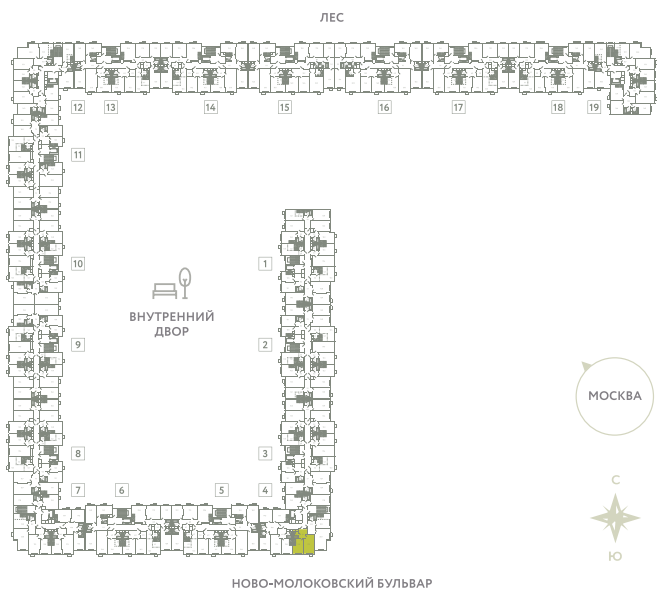

КВАРТИРА 210

КОРПУС 13

МО, Ленинский район, с.Молоково,
Ново-Молоковский бульвар

Срок сдачи	IV квартал 2024
Секция	4
Этаж	6
Номер на этаже	3
Количество комнат	1
Площадь, м ²	40.9
Отделка	Whitebox

СТОИМОСТЬ