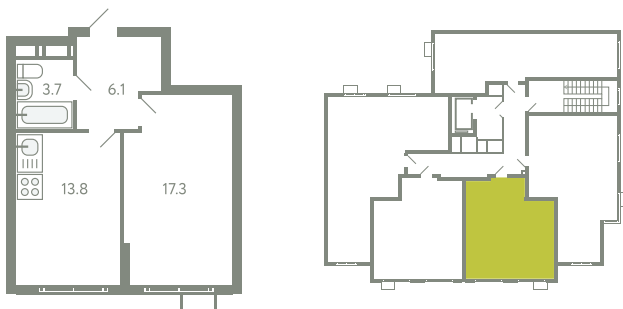

КВАРТИРА 210

КОРПУС 13

МО, Ленинский район, с.Молоково,
Ново-Молоковский бульвар

Срок сдачи	Сдан
Секция	4
Этаж	6
Номер на этаже	3
Количество комнат	1
Площадь, м ²	39.8
Отделка	Whitebox

СТОИМОСТЬ

~~8 219 000 ₺~~