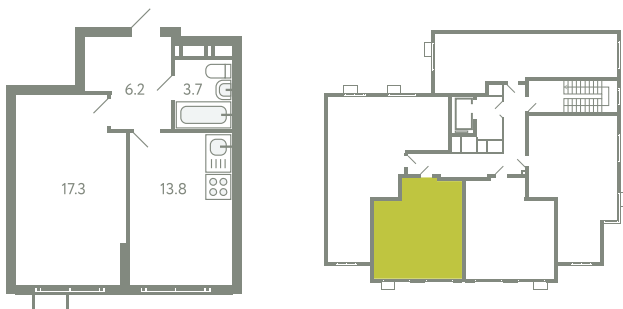

КВАРТИРА 211

КОРПУС 13

МО, Ленинский район, с.Молоково,
Ново-Молоковский бульвар

Срок сдачи	Сдан
Секция	4
Этаж	6
Номер на этаже	4
Количество комнат	1
Площадь, м ²	41
Отделка	Whitebox

СТОИМОСТЬ

~~7 924 000 ₺~~