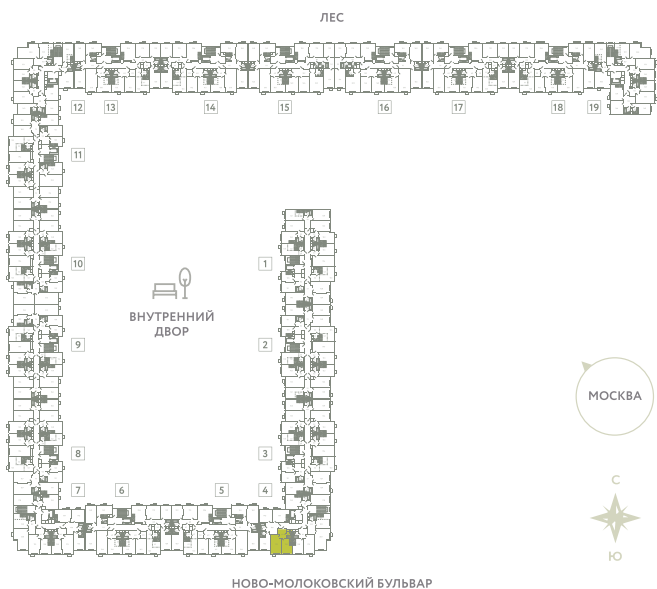

КВАРТИРА 211

КОРПУС 13

МО, Ленинский район, с.Молоково,
Ново-Молоковский бульвар

Срок сдачи	Сдан
Секция	4
Этаж	6
Номер на этаже	4
Количество комнат	1
Площадь, м ²	41
Отделка	Whitebox

СТОИМОСТЬ

~~7 883 000 ₺~~