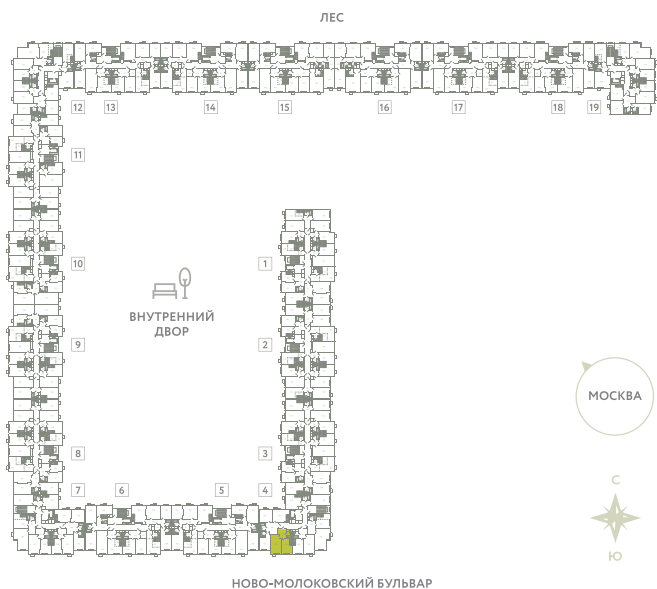

КВАРТИРА 211

КОРПУС 13

МО, Ленинский район, с.Молоково,
Ново-Молоковский бульвар

Срок сдачи	Сдан
Секция	4
Этаж	6
Номер на этаже	4
Количество комнат	1
Площадь, м ²	41
Отделка	Whitebox

СТОИМОСТЬ

~~7 924 000 ₺~~