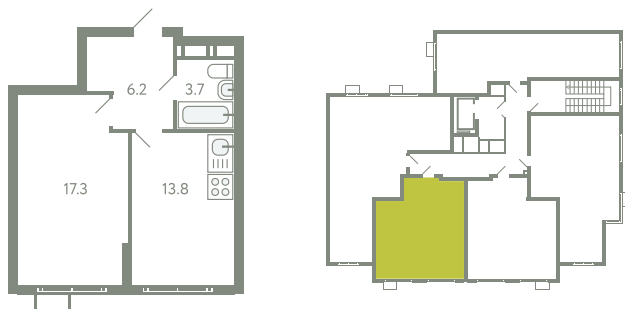

КВАРТИРА 211

КОРПУС 13

МО, Ленинский район, с.Молоково,
Ново-Молоковский бульвар

Срок сдачи	Сдан
Секция	4
Этаж	6
Номер на этаже	4
Количество комнат	1
Площадь, м ²	41
Отделка	Whitebox

СТОИМОСТЬ

~~7 883 000 ₺~~