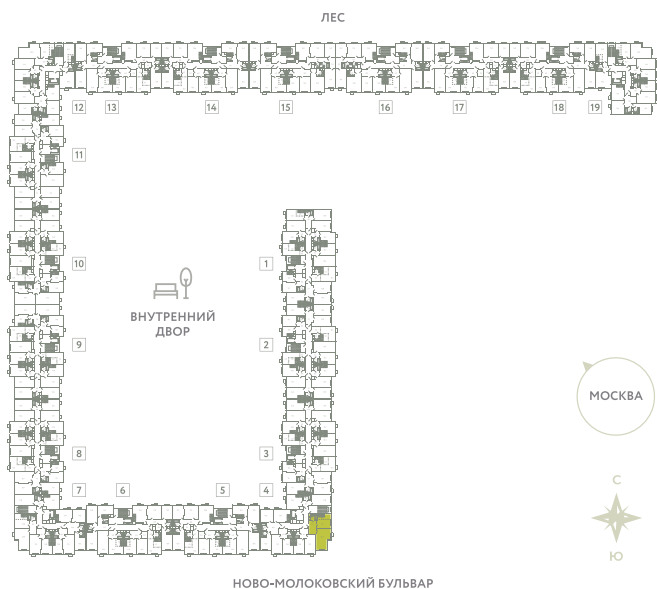

КВАРТИРА 214

КОРПУС 13

МО, Ленинский район, с.Молоково,
Ново-Молоковский бульвар

Срок сдачи	Сдан
Секция	4
Этаж	7
Номер на этаже	2
Количество комнат	2Е
Площадь, м ²	52.2
Отделка	С отделкой

СТОИМОСТЬ

11 035 000 ₹