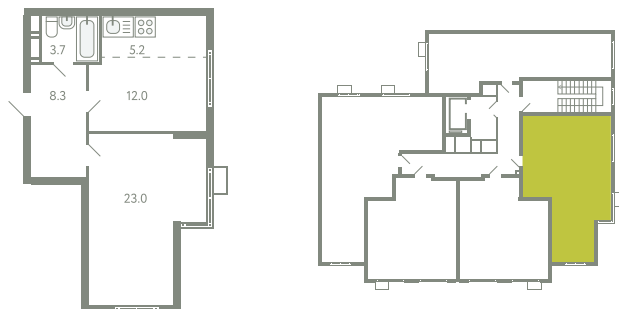

КВАРТИРА 214

КОРПУС 13

МО, Ленинский район, с.Молоково,
Ново-Молоковский бульвар

Срок сдачи	Сдан
Секция	4
Этаж	7
Номер на этаже	2
Количество комнат	2Е
Площадь, м ²	52.2
Отделка	С отделкой

СТОИМОСТЬ

11 035 000 ₹