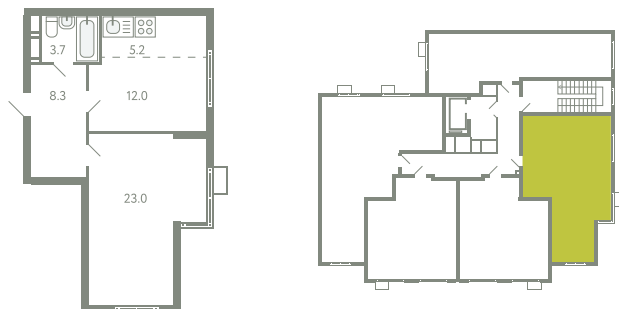

КВАРТИРА 214

КОРПУС 13

МО, Ленинский район, с.Молоково,
Ново-Молоковский бульвар

Срок сдачи	Сдан
Секция	4
Этаж	7
Номер на этаже	2
Количество комнат	2Е
Площадь, м ²	52.2
Отделка	С отделкой

СТОИМОСТЬ

0 ₺

ОФИС ПРОДАЖ