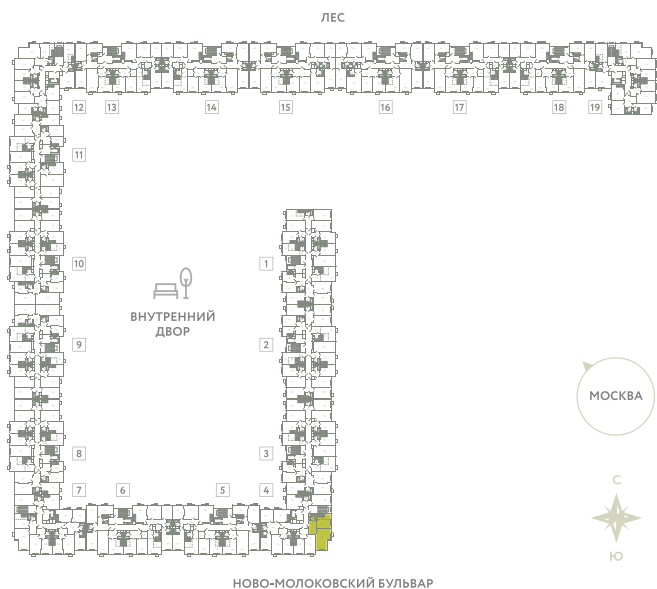

КВАРТИРА 214

КОРПУС 13

МО, Ленинский район, с.Молоково,
Ново-Молоковский бульвар

Срок сдачи	Сдан
Секция	4
Этаж	7
Номер на этаже	2
Количество комнат	2Е
Площадь, м ²	52.2
Отделка	С отделкой

СТОИМОСТЬ

0 ₺

ОФИС ПРОДАЖ

Московская область, Ленинский район,
с. Молоково, ул. Василия Молокова

 55.564796, 37.854759