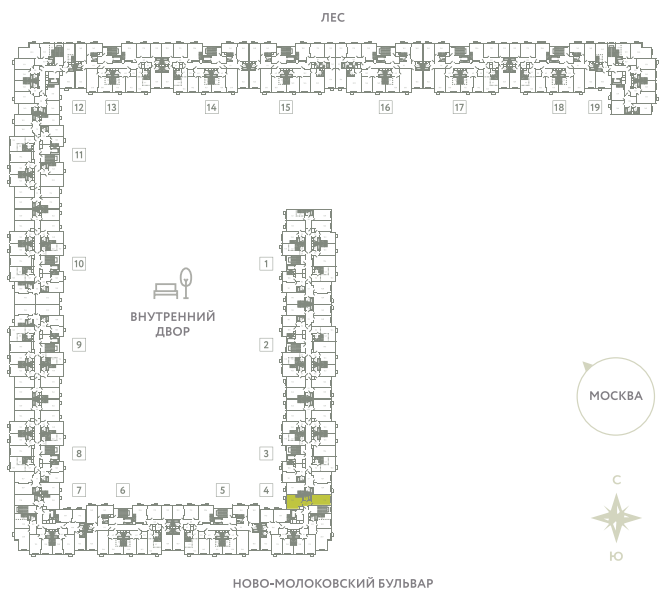

# КВАРТИРА 218

КОРПУС 13

МО, Ленинский район, с.Молоково,  
Ново-Молоковский бульвар

Срок сдачи	Сдан
Секция	4
Этаж	8
Номер на этаже	1
Количество комнат	1
Площадь, м <sup>2</sup>	44.7
Отделка	Whitebox

**СТОИМОСТЬ**