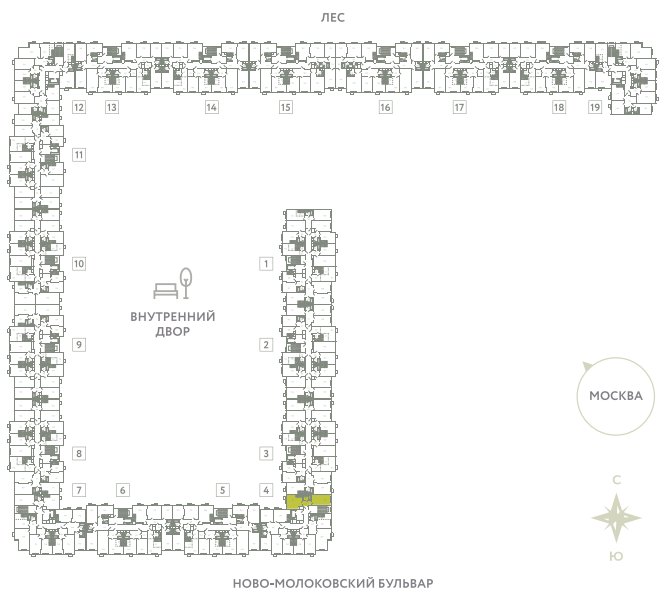

КВАРТИРА 218

КОРПУС 13

МО, Ленинский район, с.Молоково,
Ново-Молоковский бульвар

Срок сдачи	Сдан
Секция	4
Этаж	8
Номер на этаже	1
Количество комнат	1
Площадь, м ²	44.7
Отделка	Whitebox

СТОИМОСТЬ

~~9 003 000 ₺~~