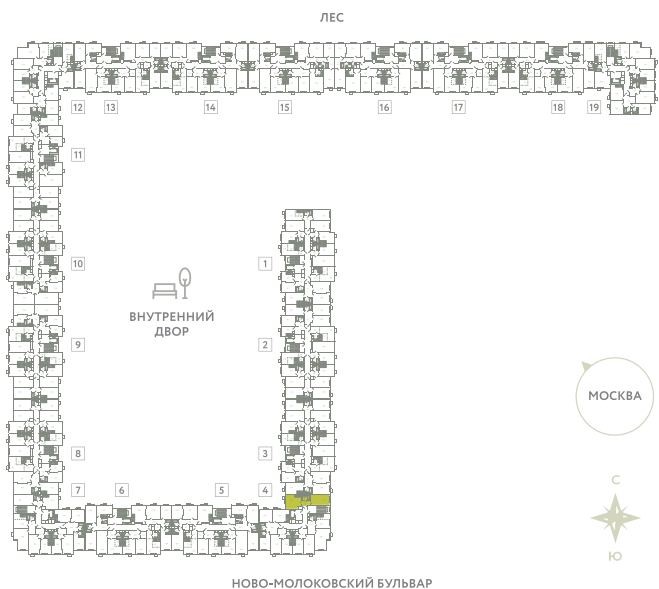

КВАРТИРА 218

КОРПУС 13

МО, Ленинский район, с.Молоково,
Ново-Молоковский бульвар

Срок сдачи	IV квартал 2024
Секция	4
Этаж	8
Номер на этаже	1
Количество комнат	1
Площадь, м ²	44.7
Отделка	Whitebox

СТОИМОСТЬ