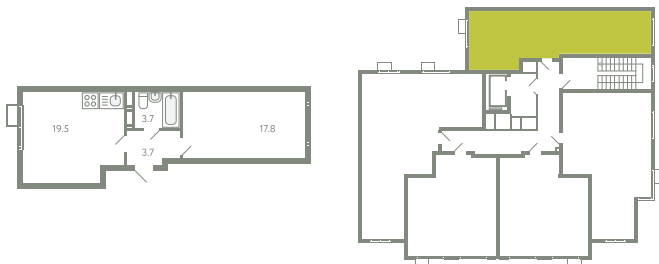

КВАРТИРА 218

КОРПУС 13

МО, Ленинский район, с.Молоково,
Ново-Молоковский бульвар

Срок сдачи	IV квартал 2024
Секция	4
Этаж	8
Номер на этаже	1
Количество комнат	1
Площадь, м ²	44.7
Отделка	Whitebox

СТОИМОСТЬ