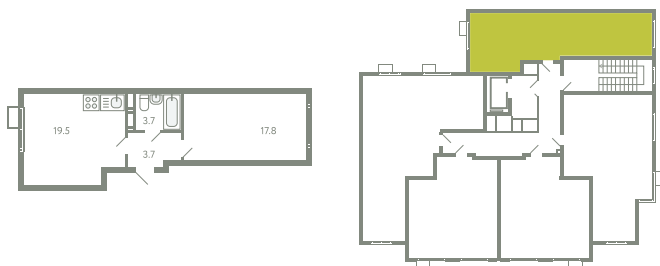

# КВАРТИРА 218

КОРПУС 13

МО, Ленинский район, с.Молоково,  
Ново-Молоковский бульвар

Срок сдачи	Сдан
Секция	4
Этаж	8
Номер на этаже	1
Количество комнат	1
Площадь, м <sup>2</sup>	44.7
Отделка	Whitebox

**СТОИМОСТЬ**