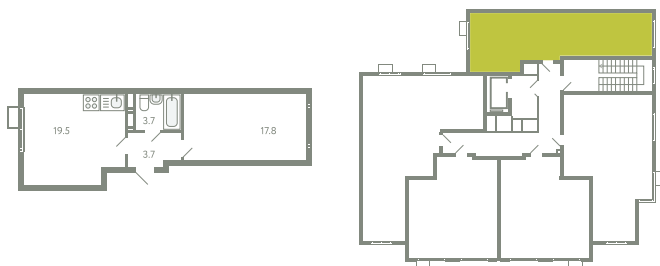

КВАРТИРА 218

КОРПУС 13

МО, Ленинский район, с.Молоково,
Ново-Молоковский бульвар

Срок сдачи	Сдан
Секция	4
Этаж	8
Номер на этаже	1
Количество комнат	1
Площадь, м ²	44.7
Отделка	Whitebox

СТОИМОСТЬ

~~9 003 000 ₺~~