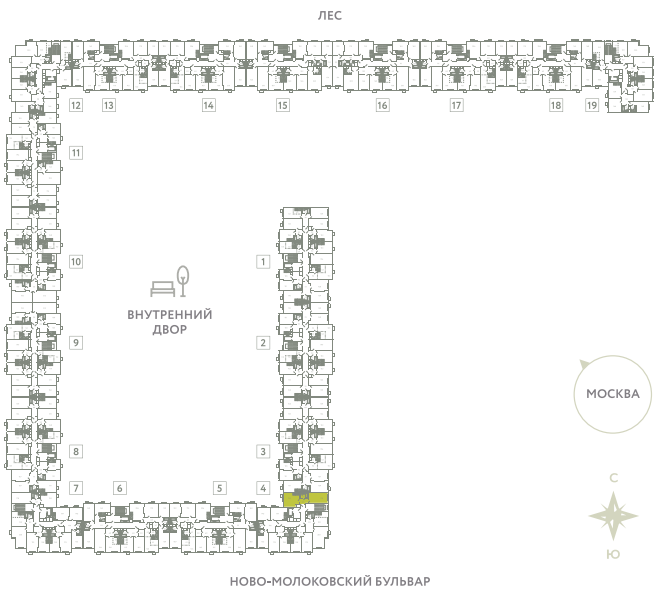

КВАРТИРА 218

КОРПУС 13

МО, Ленинский район, с.Молоково,
Ново-Молоковский бульвар

Срок сдачи IV квартал 2024

Секция 4

Этаж 8

Номер на этаже 1

Количество комнат 1

Площадь, м² 44.7

Отделка Whitebox

СТОИМОСТЬ

~~8 435 000 ₹~~

7 254 000 ₹

ОФИС ПРОДАЖ

Московская область, Ленинский район,
с. Молоково, ул. Василия Молокова

 55.564796, 37.854759