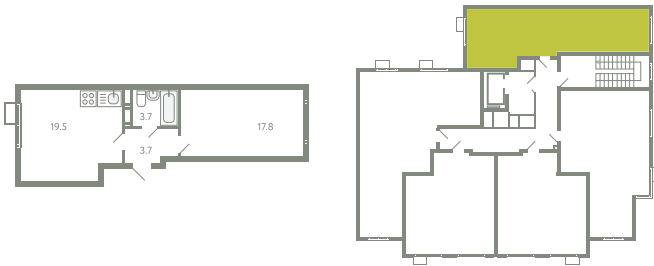

КВАРТИРА 218

КОРПУС 13

МО, Ленинский район, с.Молоково,
Ново-Молоковский бульвар

Срок сдачи IV квартал 2024

Секция 4

Этаж 8

Номер на этаже 1

Количество комнат 1

Площадь, м² 44.7

Отделка Whitebox

СТОИМОСТЬ

~~8 435 000 ₹~~

7 254 000 ₹

ОФИС ПРОДАЖ

Московская область, Ленинский район,
с. Молоково, ул. Василия Молокова

 55.564796, 37.854759