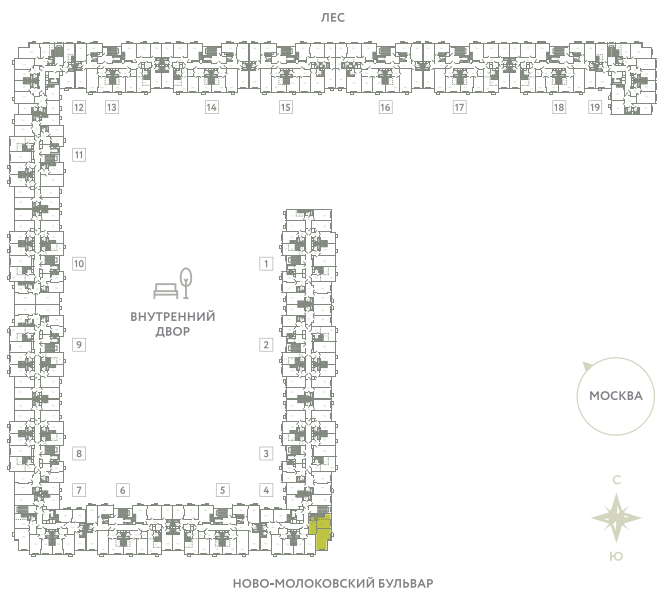

КВАРТИРА 219

КОРПУС 13

МО, Ленинский район, с.Молоково,
Ново-Молоковский бульвар

Срок сдачи	Сдан
Секция	4
Этаж	8
Номер на этаже	2
Количество комнат	2Е
Площадь, м ²	52.2
Отделка	Whitebox

СТОИМОСТЬ

~~10 411 000 ₺~~