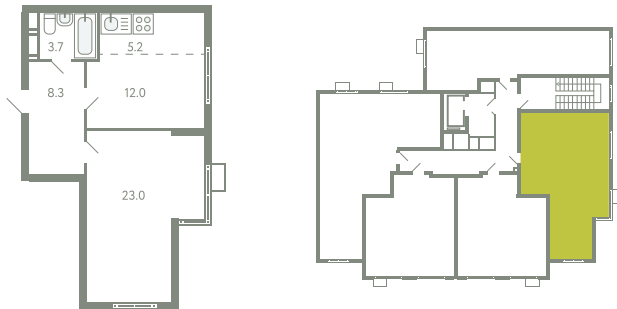

КВАРТИРА 219

КОРПУС 13

МО, Ленинский район, с.Молоково,
Ново-Молоковский бульвар

Срок сдачи	IV квартал 2024
Секция	4
Этаж	8
Номер на этаже	2
Количество комнат	2Е
Площадь, м ²	52.2
Отделка	Whitebox

СТОИМОСТЬ