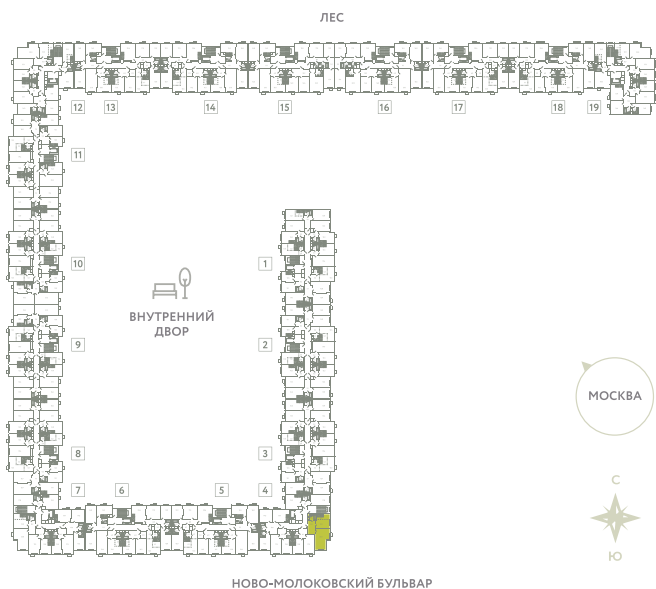

КВАРТИРА 219

КОРПУС 13

МО, Ленинский район, с.Молоково,
Ново-Молоковский бульвар

Срок сдачи IV квартал 2024

Секция 4

Этаж 8

Номер на этаже 2

Количество комнат 2Е

Площадь, м² 52.2

Отделка Whitebox

СТОИМОСТЬ

10 359 000 ₺

ОФИС ПРОДАЖ

Московская область, Ленинский район,
с. Молоково, ул. Василия Молокова

 55.564796, 37.854759