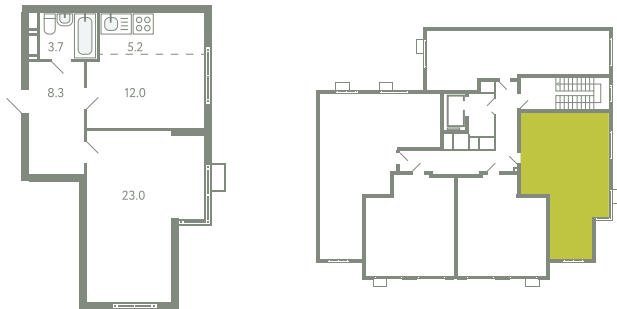

КВАРТИРА 219

КОРПУС 13

МО, Ленинский район, с.Молоково,
Ново-Молоковский бульвар

Срок сдачи IV квартал 2024

Секция 4

Этаж 8

Номер на этаже 2

Количество комнат 2Е

Площадь, м² 52.2

Отделка Whitebox

СТОИМОСТЬ

10 359 000 ₺

ОФИС ПРОДАЖ

Московская область, Ленинский район,
с. Молоково, ул. Василия Молокова

 55.564796, 37.854759