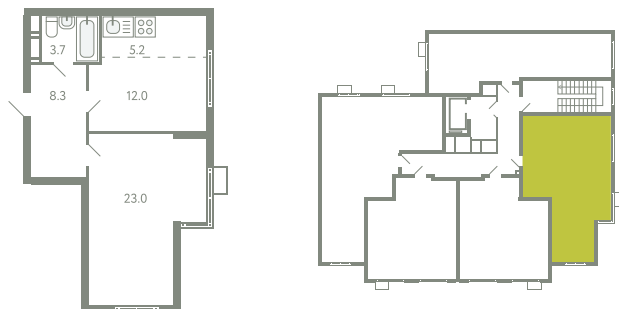

# КВАРТИРА 219

КОРПУС 13

МО, Ленинский район, с.Молоково,  
Ново-Молоковский бульвар

Срок сдачи	Сдан
Секция	4
Этаж	8
Номер на этаже	2
Количество комнат	2Е
Площадь, м <sup>2</sup>	52.2
Отделка	Whitebox

**СТОИМОСТЬ**