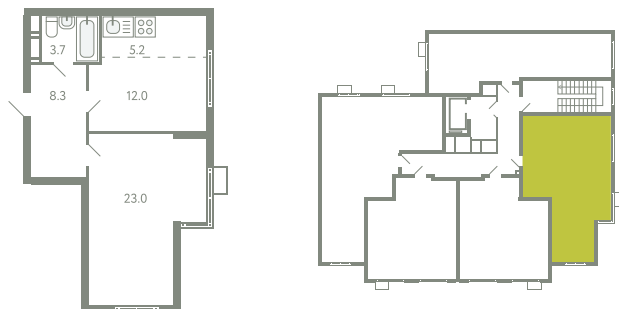

КВАРТИРА 219

КОРПУС 13

МО, Ленинский район, с.Молоково,
Ново-Молоковский бульвар

Срок сдачи	Сдан
Секция	4
Этаж	8
Номер на этаже	2
Количество комнат	2Е
Площадь, м ²	52.2
Отделка	Whitebox

СТОИМОСТЬ

~~10 411 000 ₺~~