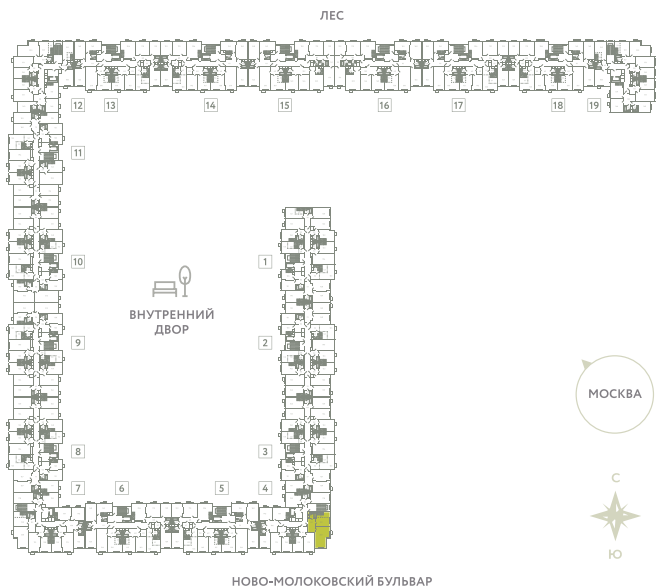

КВАРТИРА 219

КОРПУС 13

МО, Ленинский район, с.Молоково,
Ново-Молоковский бульвар

Срок сдачи	IV квартал 2024
Секция	4
Этаж	8
Номер на этаже	2
Количество комнат	2Е
Площадь, м ²	52.2
Отделка	Whitebox

СТОИМОСТЬ