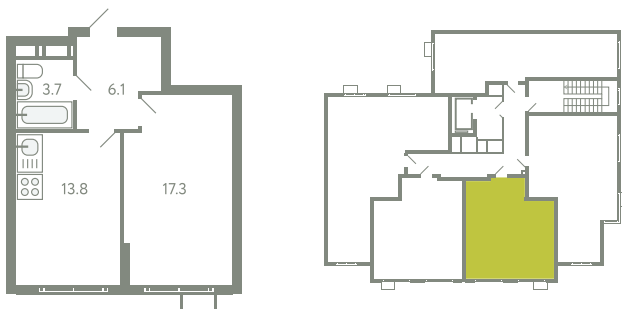

КВАРТИРА 220

КОРПУС 13

МО, Ленинский район, с.Молоково,
Ново-Молоковский бульвар

Срок сдачи	Сдан
Секция	4
Этаж	8
Номер на этаже	3
Количество комнат	1
Площадь, м ²	40.9
Отделка	Whitebox

СТОИМОСТЬ

~~8 336 000 ₺~~