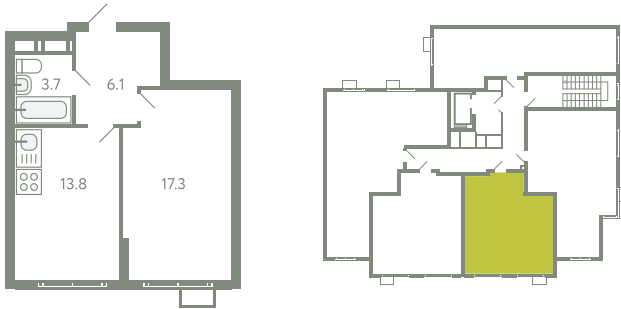

# КВАРТИРА 220

КОРПУС 13

МО, Ленинский район, с.Молоково,  
Ново-Молоковский бульвар

Срок сдачи	Сдан
Секция	4
Этаж	8
Номер на этаже	3
Количество комнат	1
Площадь, м <sup>2</sup>	40.9
Отделка	Whitebox

**СТОИМОСТЬ**