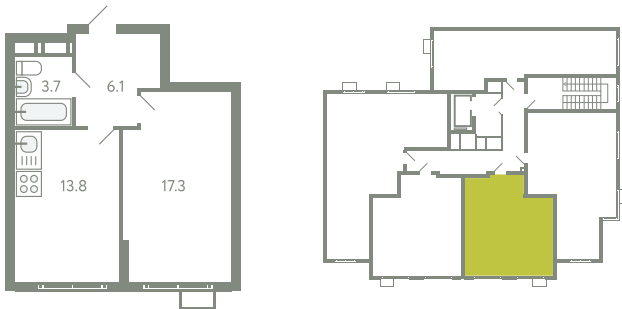

КВАРТИРА 220

КОРПУС 13

МО, Ленинский район, с.Молоково,
Ново-Молоковский бульвар

Срок сдачи IV квартал 2024

Секция 4

Этаж 8

Номер на этаже 3

Количество комнат 1

Площадь, м² 40.9

Отделка Whitebox

СТОИМОСТЬ

8 295 000 ₺

ОФИС ПРОДАЖ

Московская область, Ленинский район,
с. Молоково, ул. Василия Молокова

 55.564796, 37.854759