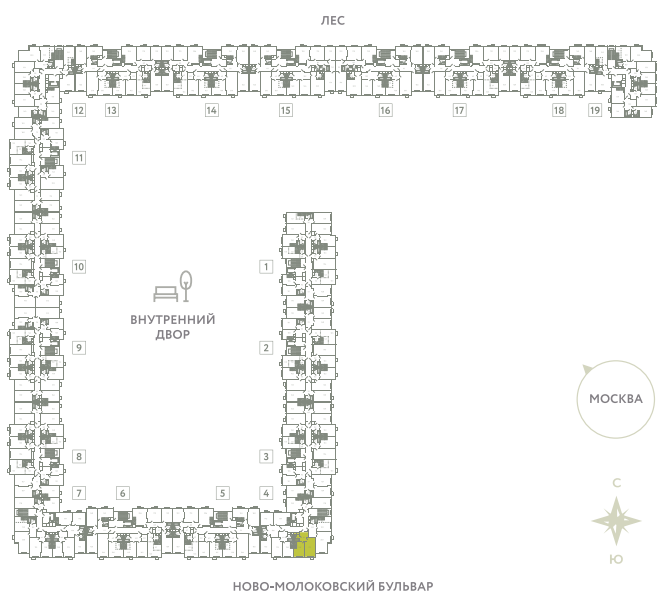

КВАРТИРА 220

КОРПУС 13

МО, Ленинский район, с.Молоково,
Ново-Молоковский бульвар

Срок сдачи	Сдан
Секция	4
Этаж	8
Номер на этаже	3
Количество комнат	1
Площадь, м ²	40
Отделка	Whitebox

СТОИМОСТЬ

~~8 406 000 ₺~~