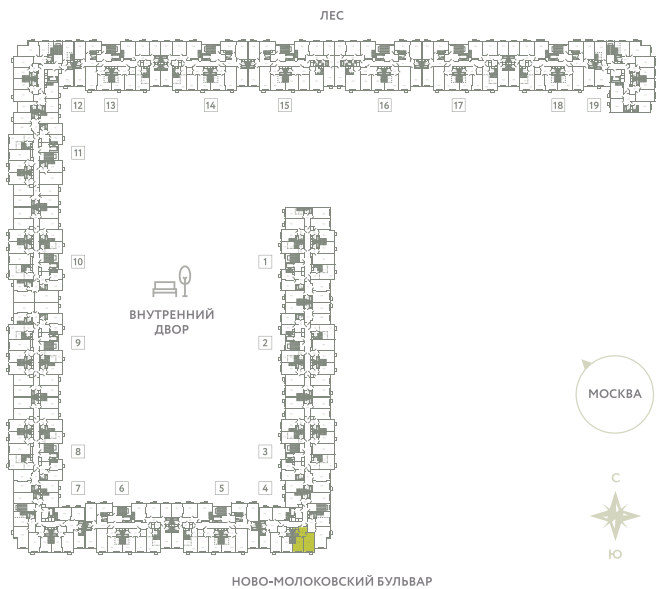

# КВАРТИРА 220

КОРПУС 13

МО, Ленинский район, с.Молоково,  
Ново-Молоковский бульвар

Срок сдачи	Сдан
Секция	4
Этаж	8
Номер на этаже	3
Количество комнат	1
Площадь, м <sup>2</sup>	40.9
Отделка	Whitebox

**СТОИМОСТЬ**