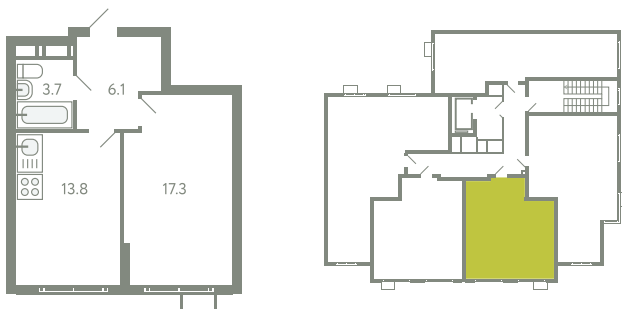

КВАРТИРА 220

КОРПУС 13

МО, Ленинский район, с.Молоково,
Ново-Молоковский бульвар

Срок сдачи	Сдан
Секция	4
Этаж	8
Номер на этаже	3
Количество комнат	1
Площадь, м ²	40
Отделка	Whitebox

СТОИМОСТЬ

~~8 406 000 ₺~~