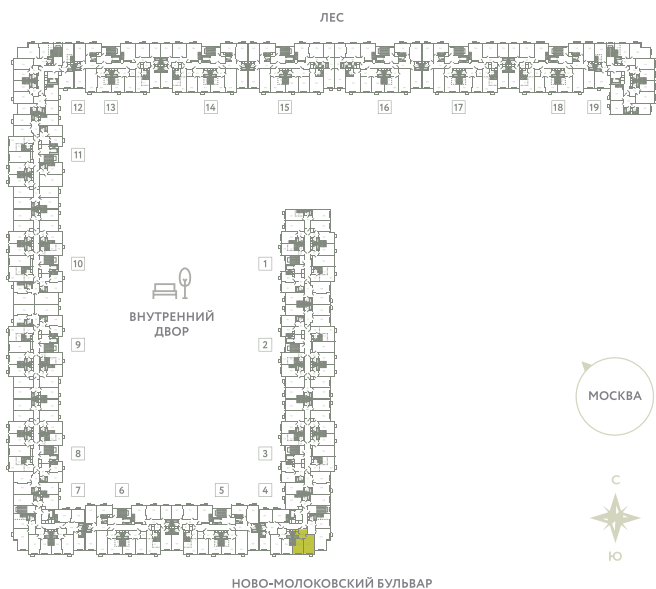

КВАРТИРА 220

КОРПУС 13

МО, Ленинский район, с.Молоково,
Ново-Молоковский бульвар

Срок сдачи	Сдан
Секция	4
Этаж	8
Номер на этаже	3
Количество комнат	1
Площадь, м ²	40.9
Отделка	Whitebox

СТОИМОСТЬ

~~8 336 000 ₺~~