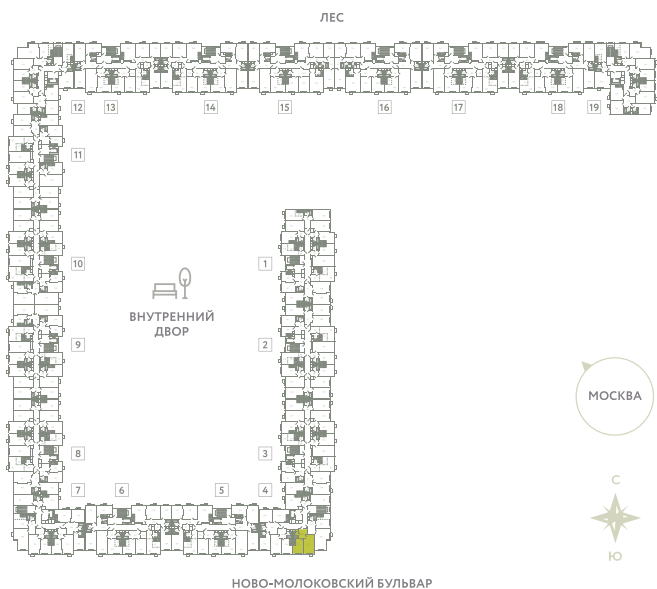

КВАРТИРА 220

КОРПУС 13

МО, Ленинский район, с.Молоково,
Ново-Молоковский бульвар

Срок сдачи IV квартал 2024

Секция 4

Этаж 8

Номер на этаже 3

Количество комнат 1

Площадь, м² 40.9

Отделка Whitebox

СТОИМОСТЬ

8 295 000 ₺

ОФИС ПРОДАЖ

Московская область, Ленинский район,
с. Молоково, ул. Василия Молокова

 55.564796, 37.854759