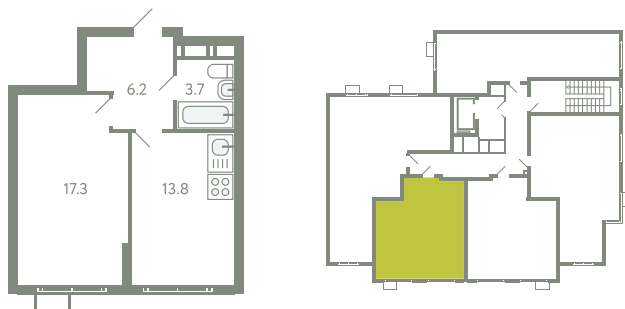

КВАРТИРА 221

КОРПУС 13

МО, Ленинский район, с.Молоково,
Ново-Молоковский бульвар

Срок сдачи	Сдан
Секция	4
Этаж	8
Номер на этаже	4
Количество комнат	1
Площадь, м ²	41
Отделка	Whitebox

СТОИМОСТЬ

~~8 028 000 ₺~~