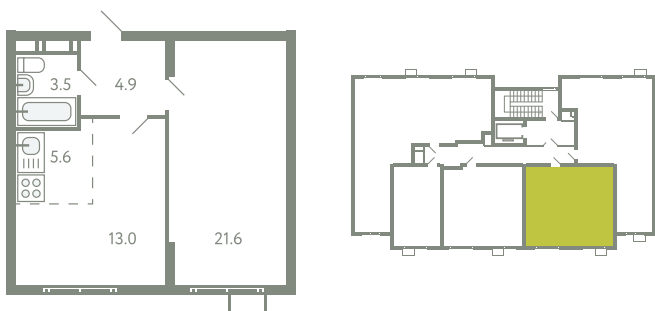

# КВАРТИРА 249

КОРПУС 13

МО, Ленинский район, с.Молоково,  
Ново-Молоковский бульвар

|                         |          |
|-------------------------|----------|
| Срок сдачи              | Сдан     |
| Секция                  | 5        |
| Этаж                    | 6        |
| Номер на этаже          | 2        |
| Количество комнат       | 2Е       |
| Площадь, м <sup>2</sup> | 48.6     |
| Отделка                 | Whitebox |