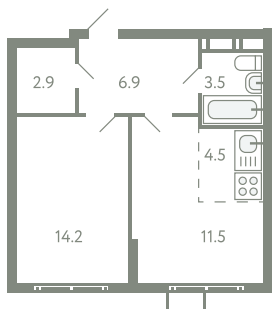

# КВАРТИРА 250

КОРПУС 13

МО, Ленинский район, с.Молоково,  
Ново-Молоковский бульвар

Срок сдачи	Сдан
Секция	5
Этаж	6
Номер на этаже	3
Количество комнат	2Е
Площадь, м <sup>2</sup>	43
Отделка	Whitebox

**СТОИМОСТЬ**