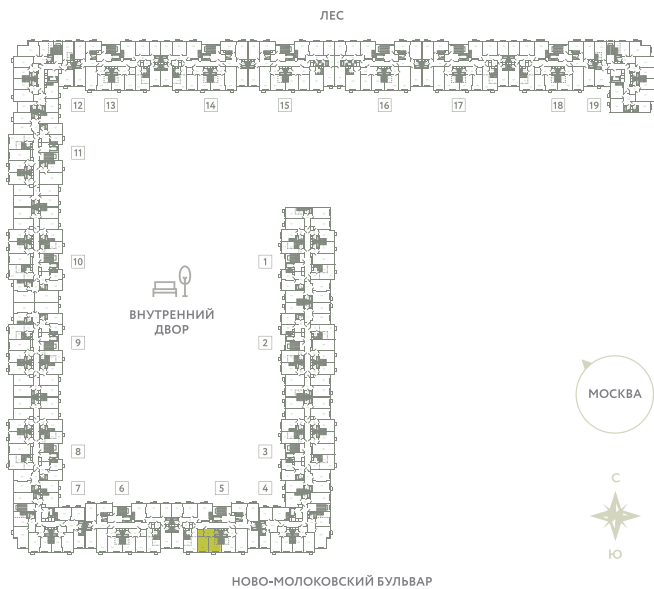

# КВАРТИРА 250

КОРПУС 13

МО, Ленинский район, с.Молоково,  
Ново-Молоковский бульвар

Срок сдачи	Сдан
Секция	5
Этаж	6
Номер на этаже	3
Количество комнат	2Е
Площадь, м <sup>2</sup>	43.5
Отделка	Whitebox

**СТОИМОСТЬ**