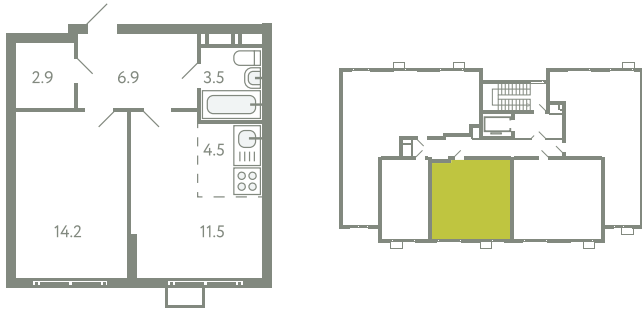

# КВАРТИРА 250

КОРПУС 13

МО, Ленинский район, с.Молоково,  
Ново-Молоковский бульвар

Срок сдачи	Сдан
Секция	5
Этаж	6
Номер на этаже	3
Количество комнат	2Е
Площадь, м <sup>2</sup>	43.5
Отделка	Whitebox

**СТОИМОСТЬ**