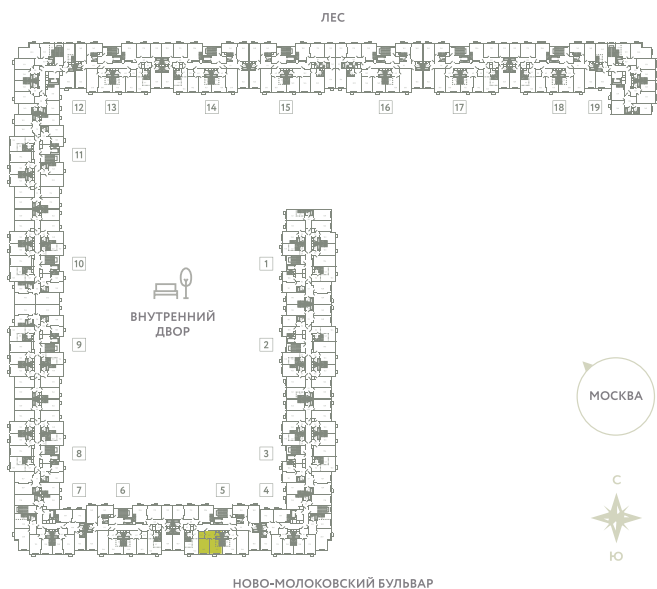

# КВАРТИРА 250

КОРПУС 13

МО, Ленинский район, с.Молоково,  
Ново-Молоковский бульвар

Срок сдачи	IV квартал 2024
Секция	5
Этаж	6
Номер на этаже	3
Количество комнат	2Е
Площадь, м <sup>2</sup>	43.5
Отделка	Whitebox