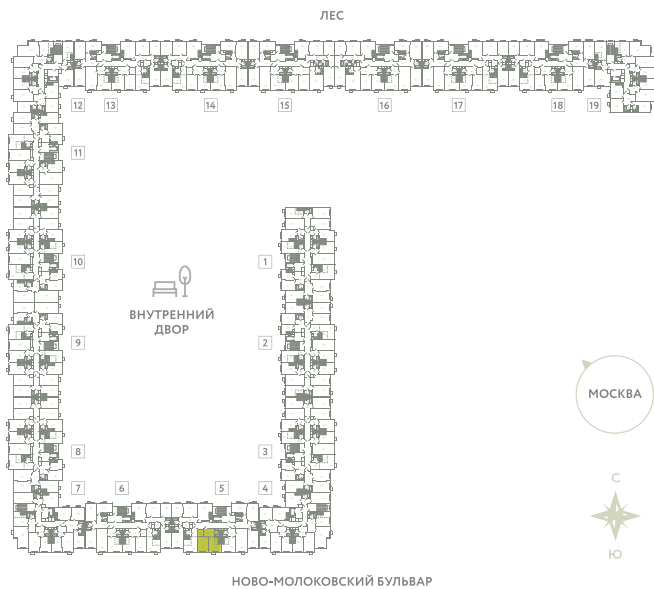

# КВАРТИРА 250

## КОРПУС 13

МО, Ленинский район, с.Молоково,  
Ново-Молоковский бульвар

Срок сдачи	Сдан
Секция	5
Этаж	6
Номер на этаже	3
Количество комнат	2Е
Площадь, м <sup>2</sup>	43.5
Отделка	Whitebox

**СТОИМОСТЬ**

~~8 572 000 ₺~~