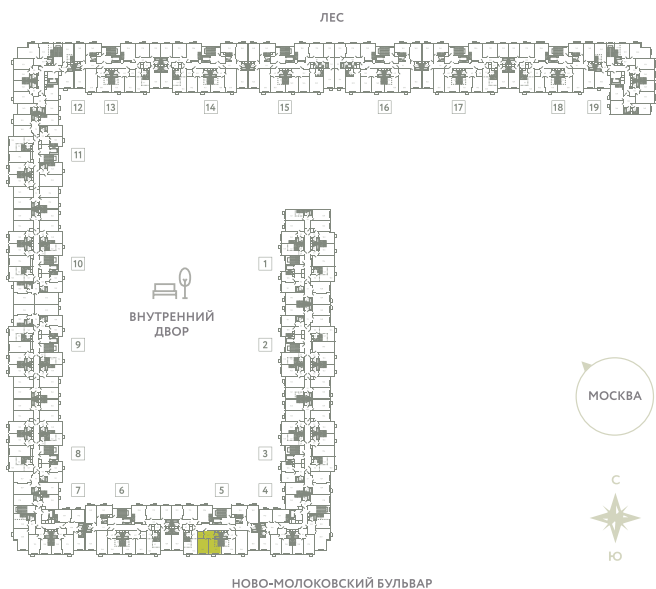

# КВАРТИРА 250

КОРПУС 13

МО, Ленинский район, с.Молоково,  
Ново-Молоковский бульвар

Срок сдачи	Сдан
Секция	5
Этаж	6
Номер на этаже	3
Количество комнат	2Е
Площадь, м <sup>2</sup>	43
Отделка	Whitebox

**СТОИМОСТЬ**