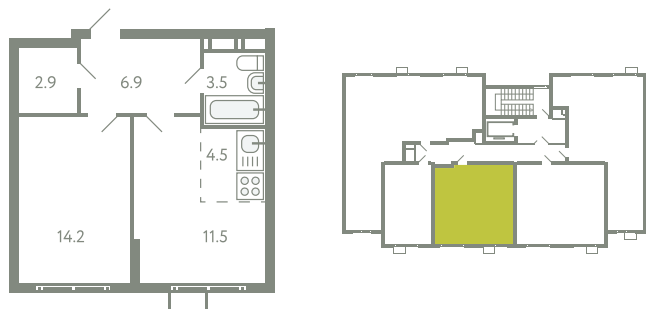

# КВАРТИРА 250

КОРПУС 13

МО, Ленинский район, с.Молоково,  
Ново-Молоковский бульвар

Срок сдачи	IV квартал 2024
Секция	5
Этаж	6
Номер на этаже	3
Количество комнат	2Е
Площадь, м <sup>2</sup>	43.5
Отделка	Whitebox