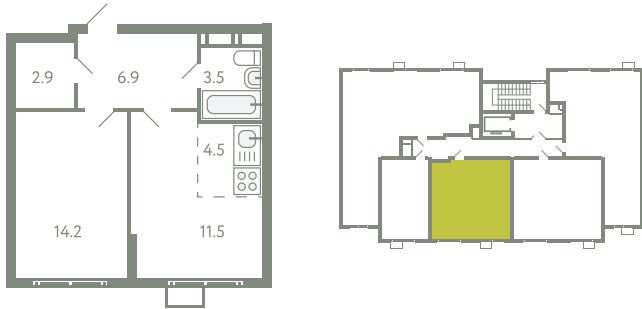

## КОРПУС 13

МО, Ленинский район, с.Молоково,  
Ново-Молоковский бульвар

Срок сдачи	Сдан
Секция	5
Этаж	6
Номер на этаже	3
Количество комнат	2Е
Площадь, м <sup>2</sup>	43.5
Отделка	Whitebox

**СТОИМОСТЬ**

~~8 572 000 ₺~~