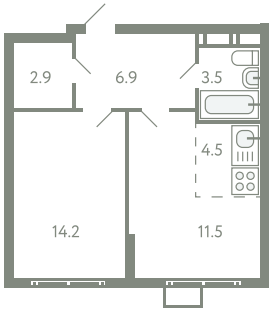

# КВАРТИРА 255

## КОРПУС 13

МО, Ленинский район, с.Молоково,  
Ново-Молоковский бульвар

Срок сдачи	Сдан
Секция	5
Этаж	7
Номер на этаже	3
Количество комнат	2Е
Площадь, м <sup>2</sup>	42.7
Отделка	Предчистовая