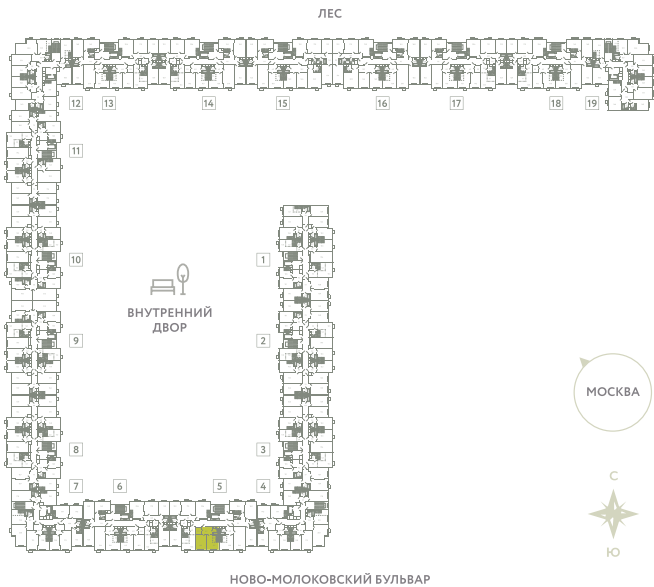

# КВАРТИРА 255

## КОРПУС 13

МО, Ленинский район, с.Молоково,  
Ново-Молоковский бульвар

Срок сдачи	Сдан
Секция	5
Этаж	7
Номер на этаже	3
Количество комнат	2Е
Площадь, м <sup>2</sup>	42.7
Отделка	Предчистовая