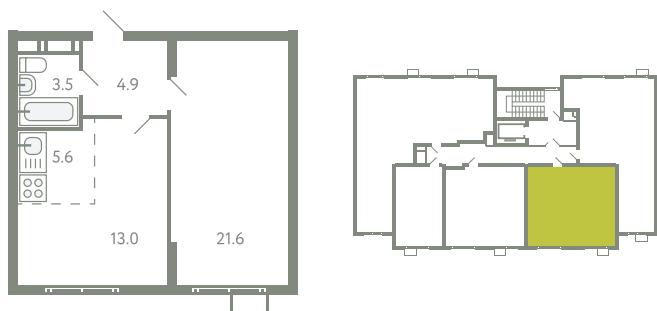

КВАРТИРА 259

КОРПУС 13

МО, Ленинский район, с.Молоково,
Ново-Молоковский бульвар

Срок сдачи	Сдан
Секция	5
Этаж	8
Номер на этаже	2
Количество комнат	2Е
Площадь, м ²	47.7
Отделка	Предчистовая

СТОИМОСТЬ

~~11 145 000 ₹~~