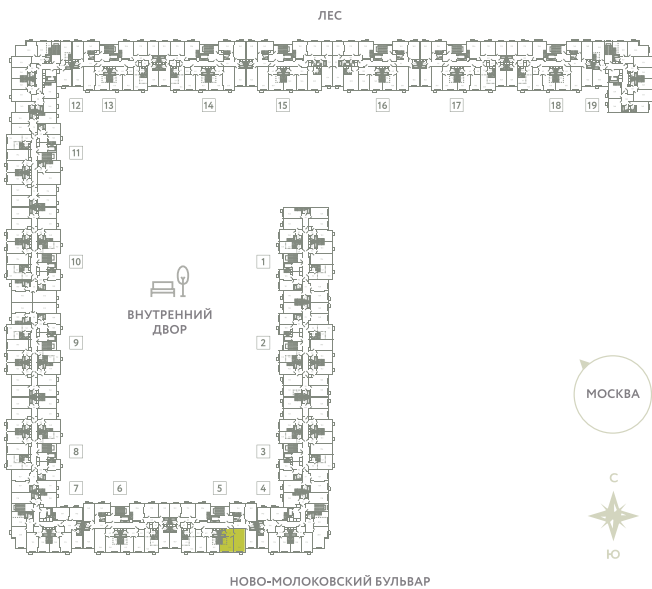

# КВАРТИРА 264

КОРПУС 13

МО, Ленинский район, с.Молоково,  
Ново-Молоковский бульвар

Срок сдачи	Сдан
Секция	5
Этаж	9
Номер на этаже	2
Количество комнат	2Е
Площадь, м <sup>2</sup>	48.6
Отделка	Whitebox

**СТОИМОСТЬ**