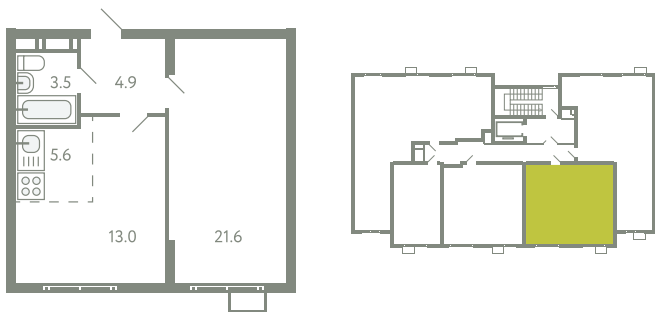

КВАРТИРА 264

КОРПУС 13

МО, Ленинский район, с.Молоково,
Ново-Молоковский бульвар

Срок сдачи IV квартал 2024

Секция 5

Этаж 9

Номер на этаже 2

Количество комнат 2Е

Площадь, м² 48.6

Отделка Whitebox

СТОИМОСТЬ

9 475 000 ₺

ОФИС ПРОДАЖ

Московская область, Ленинский район,
с. Молоково, ул. Василия Молокова

 55.564796, 37.854759