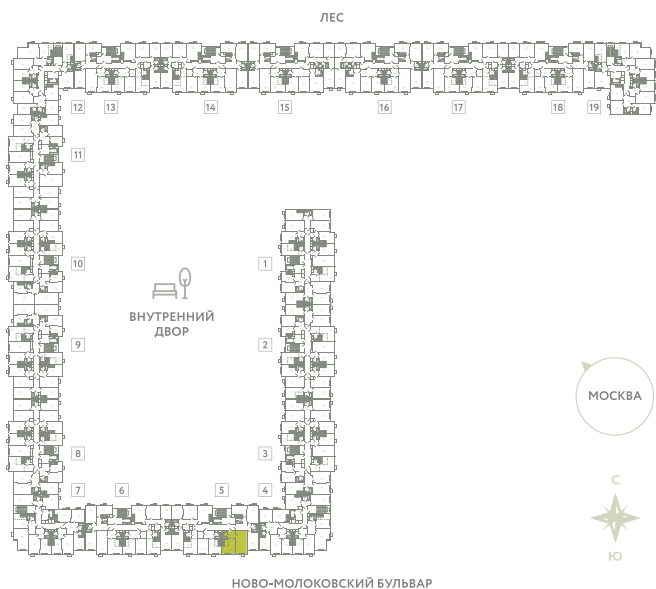

КВАРТИРА 264

КОРПУС 13

МО, Ленинский район, с.Молоково,
Ново-Молоковский бульвар

Срок сдачи IV квартал 2024

Секция 5

Этаж 9

Номер на этаже 2

Количество комнат 2Е

Площадь, м² 48.6

Отделка Whitebox

СТОИМОСТЬ

9 475 000 ₺

ОФИС ПРОДАЖ

Московская область, Ленинский район,
с. Молоково, ул. Василия Молокова

 55.564796, 37.854759