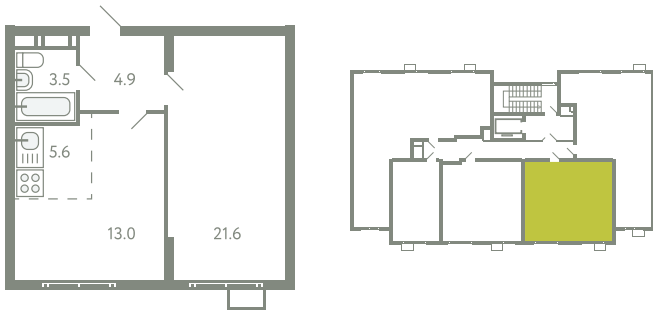

# КВАРТИРА 264

КОРПУС 13

МО, Ленинский район, с.Молоково,  
Ново-Молоковский бульвар

Срок сдачи	Сдан
Секция	5
Этаж	9
Номер на этаже	2
Количество комнат	2Е
Площадь, м <sup>2</sup>	48.6
Отделка	Whitebox

**СТОИМОСТЬ**