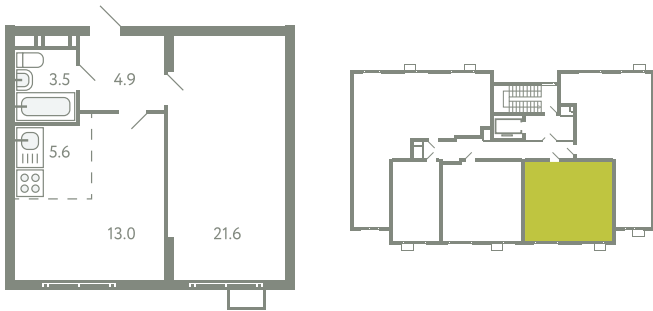

КВАРТИРА 264

КОРПУС 13

МО, Ленинский район, с.Молоково,
Ново-Молоковский бульвар

Срок сдачи	Сдан
Секция	5
Этаж	9
Номер на этаже	2
Количество комнат	2Е
Площадь, м ²	48.6
Отделка	Whitebox

СТОИМОСТЬ

~~9 524 000 ₺~~