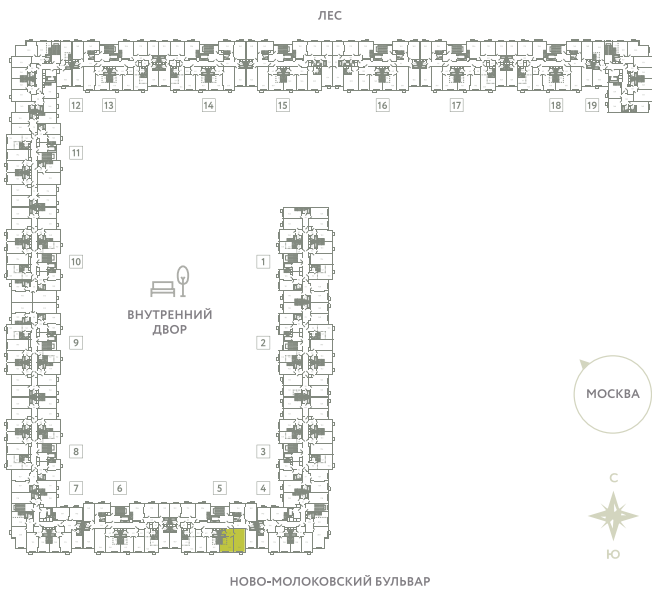

КВАРТИРА 264

КОРПУС 13

МО, Ленинский район, с.Молоково,
Ново-Молоковский бульвар

Срок сдачи	Сдан
Секция	5
Этаж	9
Номер на этаже	2
Количество комнат	2Е
Площадь, м ²	48.6
Отделка	Whitebox

СТОИМОСТЬ

~~9 524 000 ₺~~