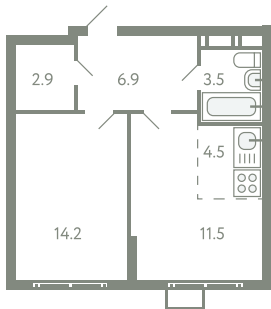

КВАРТИРА 265

КОРПУС 13

МО, Ленинский район, с.Молоково,
Ново-Молоковский бульвар

Срок сдачи	IV квартал 2024
Секция	5
Этаж	9
Номер на этаже	3
Количество комнат	2Е
Площадь, м ²	43.5
Отделка	Whitebox

СТОИМОСТЬ