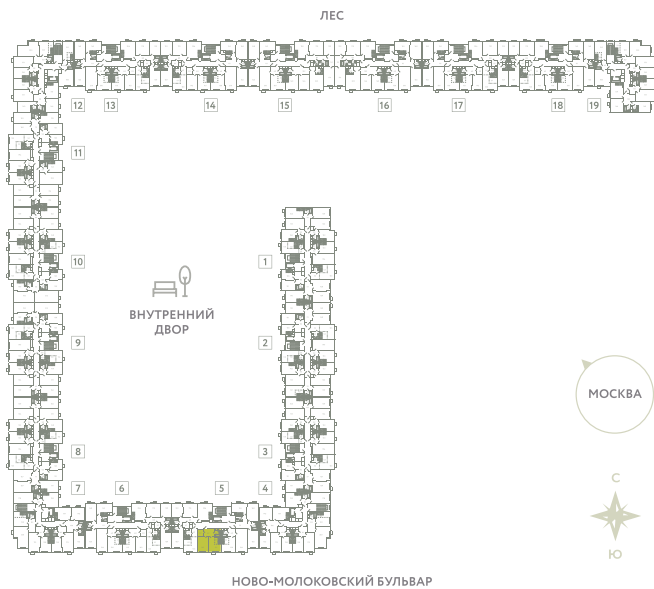

КВАРТИРА 265

КОРПУС 13

МО, Ленинский район, с.Молоково,
Ново-Молоковский бульвар

Срок сдачи	Сдан
Секция	5
Этаж	9
Номер на этаже	3
Количество комнат	2Е
Площадь, м ²	43.5
Отделка	Whitebox

СТОИМОСТЬ

~~8 841 000 ₺~~