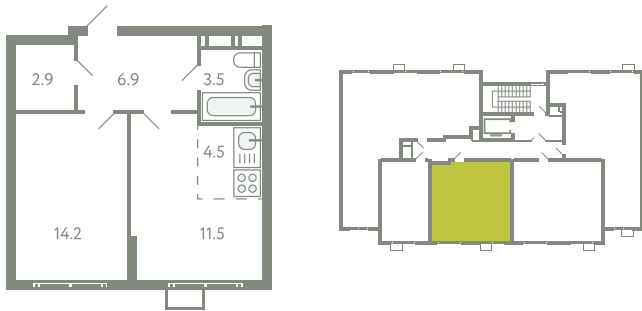

КВАРТИРА 265

КОРПУС 13

МО, Ленинский район, с.Молоково,
Ново-Молоковский бульвар

Срок сдачи	Сдан
Секция	5
Этаж	9
Номер на этаже	3
Количество комнат	2Е
Площадь, м ²	43.5
Отделка	Whitebox

СТОИМОСТЬ

~~8 841 000 ₺~~