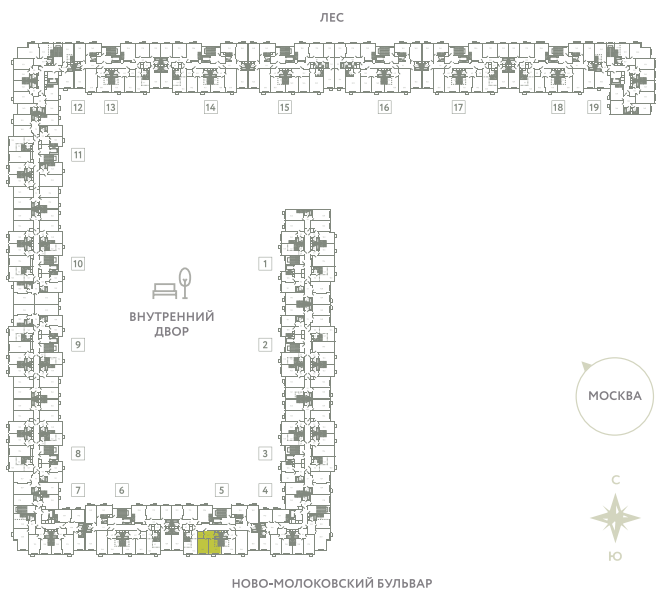

КВАРТИРА 265

КОРПУС 13

МО, Ленинский район, с.Молоково,
Ново-Молоковский бульвар

Срок сдачи	IV квартал 2024
Секция	5
Этаж	9
Номер на этаже	3
Количество комнат	2Е
Площадь, м ²	43.5
Отделка	Whitebox

СТОИМОСТЬ