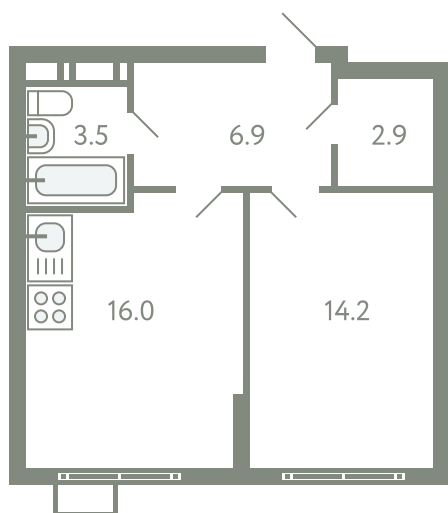

КВАРТИРА 280

КОРПУС 13

МО, Ленинский район, с.Молоково,
Ново-Молоковский бульвар

| | |
|-------------------|-----------------|
| Срок сдачи | IV квартал 2024 |
| Секция | 6 |
| Этаж | 4 |
| Номер на этаже | 3 |
| Количество комнат | 1 |
| Площадь, м² | 43.5 |
| Отделка | Есть |