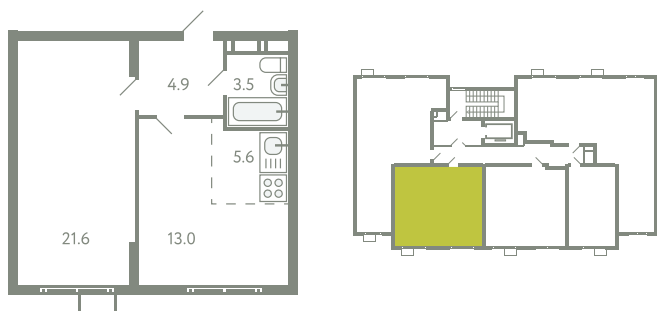

КВАРТИРА 281

КОРПУС 13

МО, Ленинский район, с.Молоково,
Ново-Молоковский бульвар

Срок сдачи	Сдан
Секция	6
Этаж	4
Номер на этаже	4
Количество комнат	2Е
Площадь, м ²	48.6
Отделка	Whitebox

СТОИМОСТЬ

~~9 343 000 ₺~~