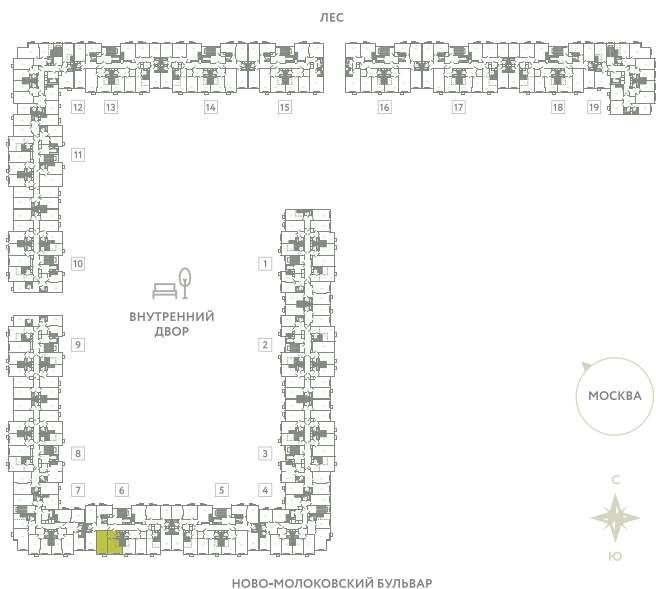

КВАРТИРА 281

КОРПУС 13

МО, Ленинский район, с.Молоково,
Ново-Молоковский бульвар

Срок сдачи	Сдан
Секция	6
Этаж	4
Номер на этаже	4
Количество комнат	2Е
Площадь, м ²	48.6
Отделка	Whitebox

СТОИМОСТЬ

~~9 343 000 ₹~~