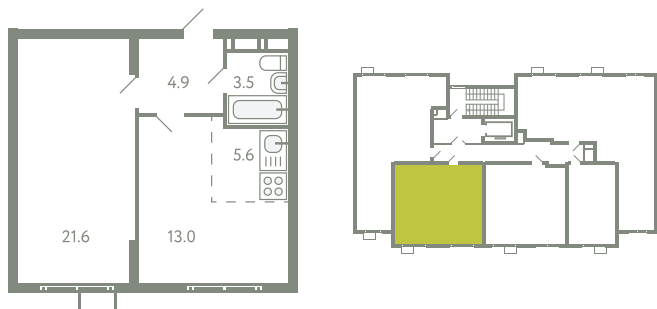

КВАРТИРА 281

КОРПУС 13

МО, Ленинский район, с.Молоково,
Ново-Молоковский бульвар

Срок сдачи	Сдан
Секция	6
Этаж	4
Номер на этаже	4
Количество комнат	2Е
Площадь, м ²	48.6
Отделка	Whitebox

СТОИМОСТЬ

~~9 343 000 ₹~~