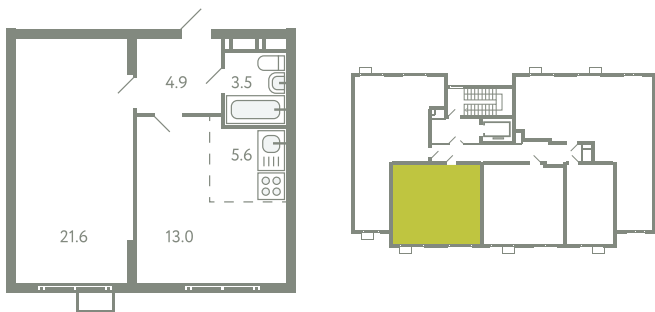

КВАРТИРА 281

КОРПУС 13

МО, Ленинский район, с.Молоково,
Ново-Молоковский бульвар

Срок сдачи IV квартал 2024

Секция 6

Этаж 4

Номер на этаже 4

Количество комнат 2Е

Площадь, м² 48.6

Отделка Whitebox

СТОИМОСТЬ

9 295 000 ₽

ОФИС ПРОДАЖ

Московская область, Ленинский район,
с. Молоково, ул. Василия Молокова

 55.564796, 37.854759