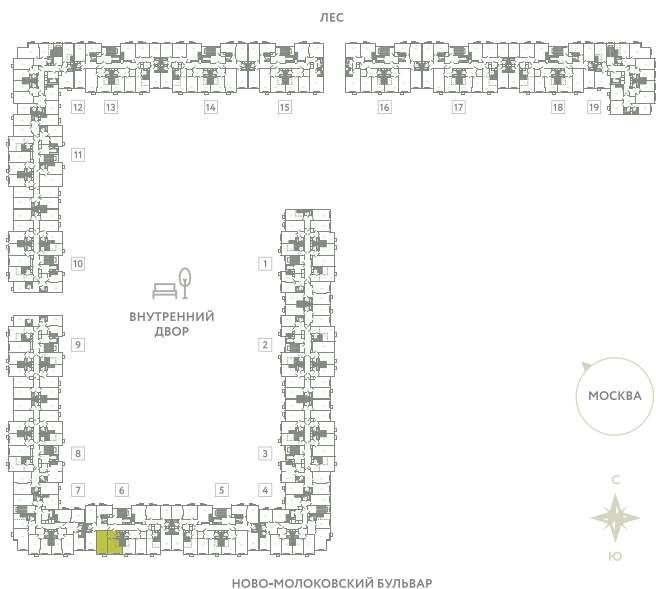

КВАРТИРА 281

КОРПУС 13

МО, Ленинский район, с.Молоково,
Ново-Молоковский бульвар

Срок сдачи	Сдан
Секция	6
Этаж	4
Номер на этаже	4
Количество комнат	2Е
Площадь, м ²	48.6
Отделка	Whitebox

СТОИМОСТЬ

~~9 343 000 ₺~~