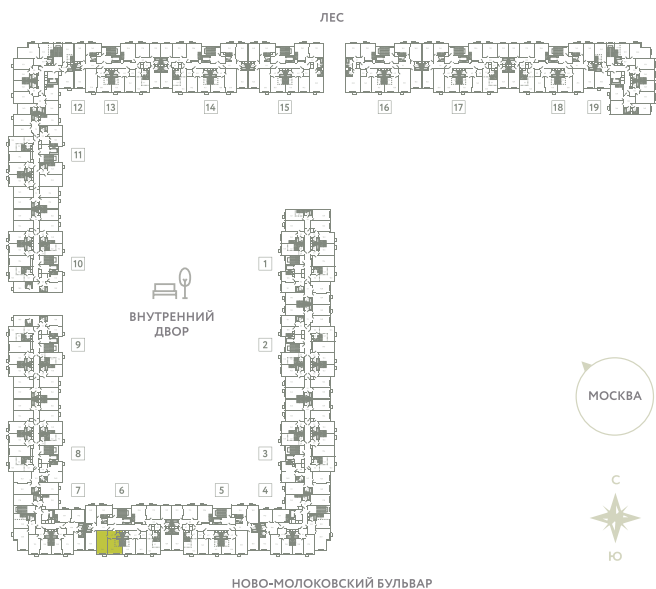

КВАРТИРА 281

КОРПУС 13

МО, Ленинский район, с.Молоково,
Ново-Молоковский бульвар

Срок сдачи IV квартал 2024

Секция 6

Этаж 4

Номер на этаже 4

Количество комнат 2Е

Площадь, м² 48.6

Отделка Whitebox

СТОИМОСТЬ

9 295 000 ₽

ОФИС ПРОДАЖ

Московская область, Ленинский район,
с. Молоково, ул. Василия Молокова

 55.564796, 37.854759