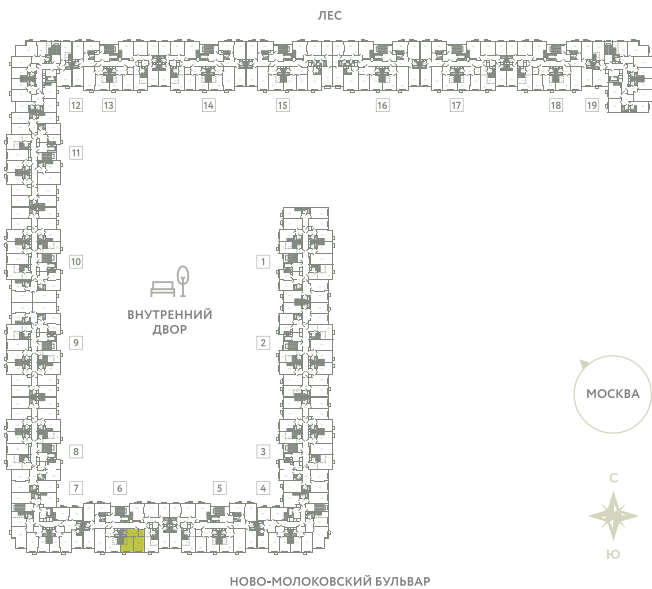

КВАРТИРА 285

КОРПУС 13

МО, Ленинский район, с.Молоково,
Ново-Молоковский бульвар

Срок сдачи	IV квартал 2024
Секция	6
Этаж	5
Номер на этаже	3
Количество комнат	2Е
Площадь, м ²	43.5
Отделка	Whitebox

СТОИМОСТЬ