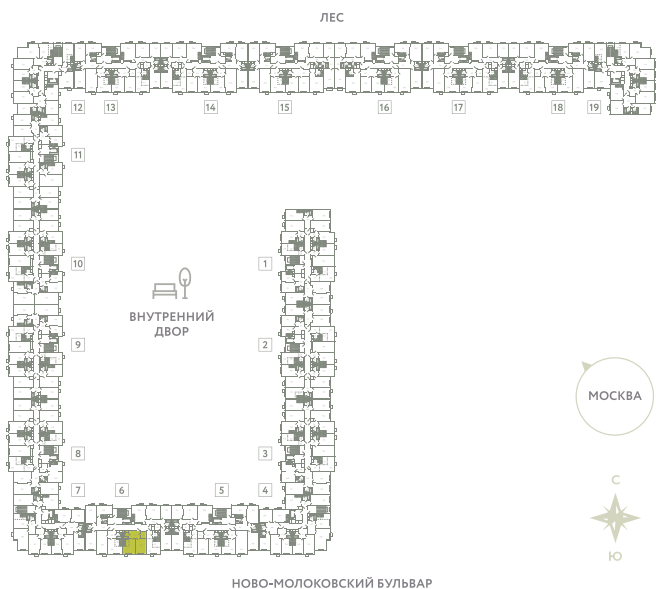

КВАРТИРА 285

КОРПУС 13

МО, Ленинский район, с.Молоково,
Ново-Молоковский бульвар

Срок сдачи	Сдан
Секция	6
Этаж	5
Номер на этаже	3
Количество комнат	2Е
Площадь, м²	42.9
Отделка	Whitebox

СТОИМОСТЬ

~~7 177 000 ₹~~