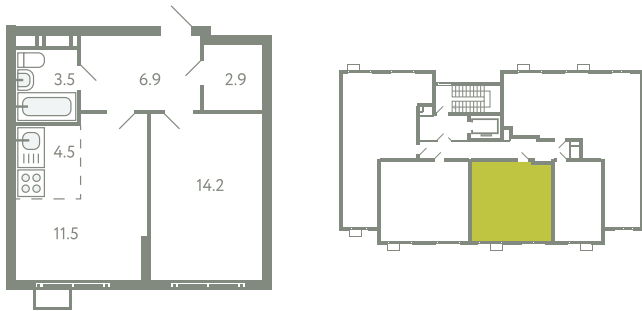

# КВАРТИРА 285

КОРПУС 13

МО, Ленинский район, с.Молоково,  
Ново-Молоковский бульвар

Срок сдачи	Сдан
Секция	6
Этаж	5
Номер на этаже	3
Количество комнат	2Е
Площадь, м <sup>2</sup>	43.5
Отделка	Whitebox

**СТОИМОСТЬ**