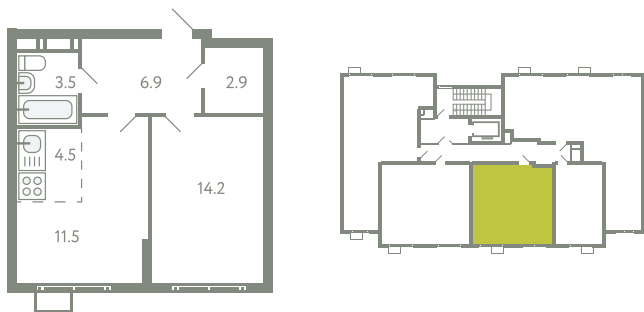

КВАРТИРА 285

КОРПУС 13

МО, Ленинский район, с.Молоково,
Ново-Молоковский бульвар

Срок сдачи	Сдан
Секция	6
Этаж	5
Номер на этаже	3
Количество комнат	2Е
Площадь, м ²	43.5
Отделка	Whitebox

СТОИМОСТЬ

~~8 536 000 ₺~~