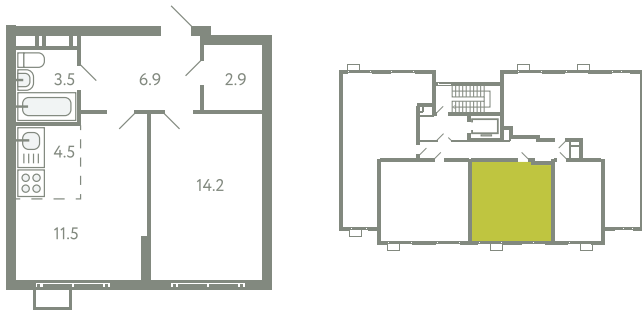

КВАРТИРА 285

КОРПУС 13

МО, Ленинский район, с.Молоково,
Ново-Молоковский бульвар

Срок сдачи	IV квартал 2024
Секция	6
Этаж	5
Номер на этаже	3
Количество комнат	2Е
Площадь, м ²	43.5
Отделка	Whitebox

СТОИМОСТЬ