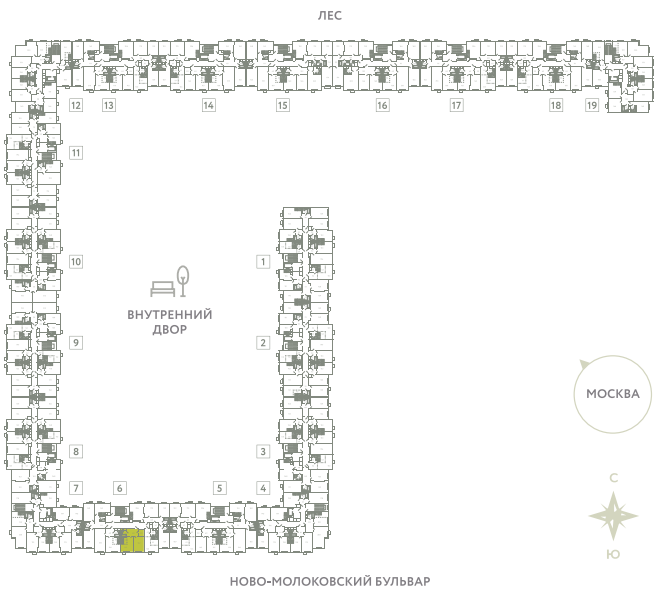

# КВАРТИРА 285

КОРПУС 13

МО, Ленинский район, с.Молоково,  
Ново-Молоковский бульвар

Срок сдачи	Сдан
Секция	6
Этаж	5
Номер на этаже	3
Количество комнат	2Е
Площадь, м <sup>2</sup>	43.5
Отделка	Whitebox

**СТОИМОСТЬ**