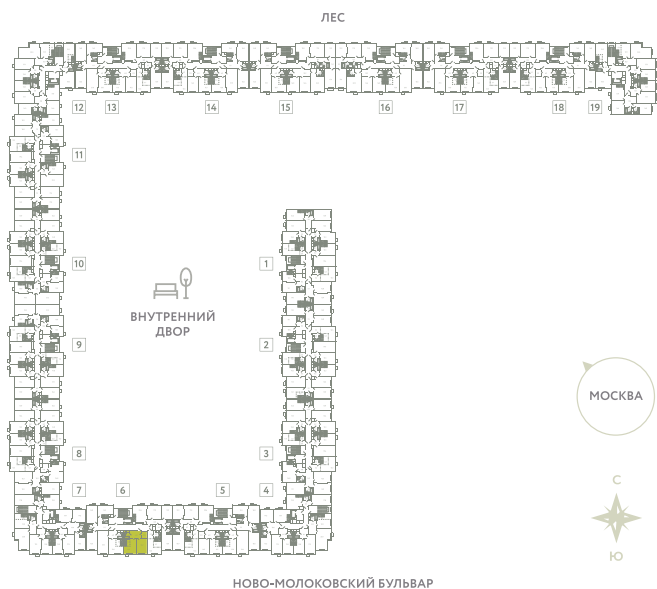

КВАРТИРА 285

КОРПУС 13

МО, Ленинский район, с.Молоково,
Ново-Молоковский бульвар

Срок сдачи	Сдан
Секция	6
Этаж	5
Номер на этаже	3
Количество комнат	2Е
Площадь, м ²	43.5
Отделка	Whitebox

СТОИМОСТЬ

~~8 536 000 ₺~~