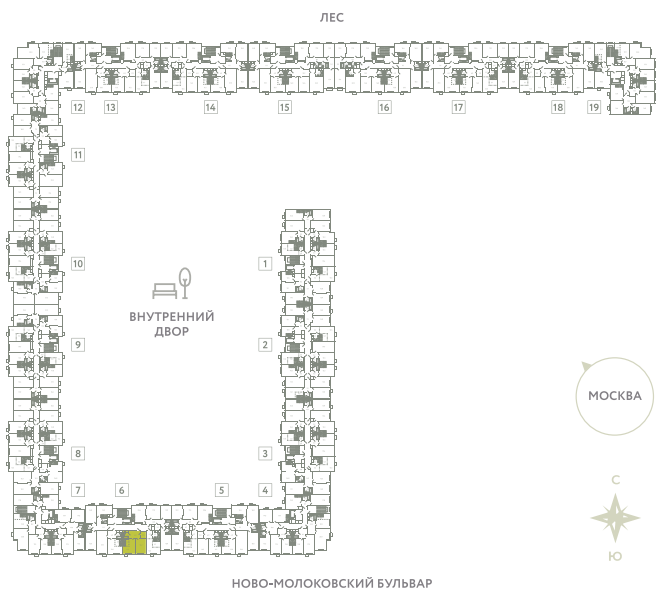

КВАРТИРА 285

КОРПУС 13

МО, Ленинский район, с.Молоково,
Ново-Молоковский бульвар

Срок сдачи	IV квартал 2024
Секция	6
Этаж	5
Номер на этаже	3
Количество комнат	2Е
Площадь, м ²	43.5
Отделка	Whitebox

СТОИМОСТЬ