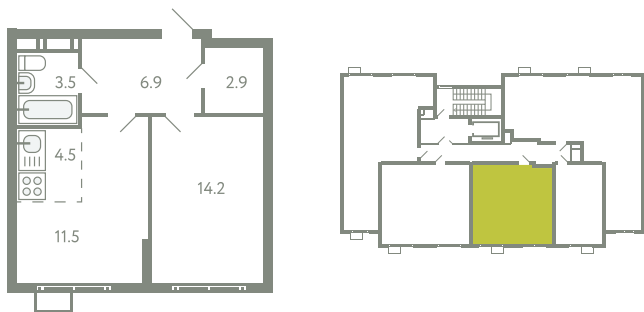

КВАРТИРА 285

КОРПУС 13

МО, Ленинский район, с.Молоково,
Ново-Молоковский бульвар

Срок сдачи	IV квартал 2024
Секция	6
Этаж	5
Номер на этаже	3
Количество комнат	2Е
Площадь, м ²	43.5
Отделка	Whitebox

СТОИМОСТЬ