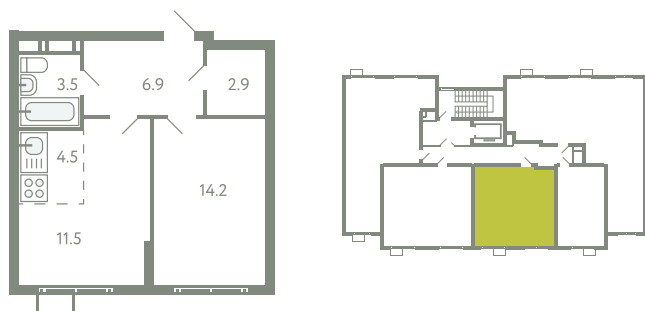

КВАРТИРА 285

КОРПУС 13

МО, Ленинский район, с.Молоково,
Ново-Молоковский бульвар

Срок сдачи	Сдан
Секция	6
Этаж	5
Номер на этаже	3
Количество комнат	2Е
Площадь, м²	42.9
Отделка	Whitebox

СТОИМОСТЬ

~~7 177 000 ₹~~