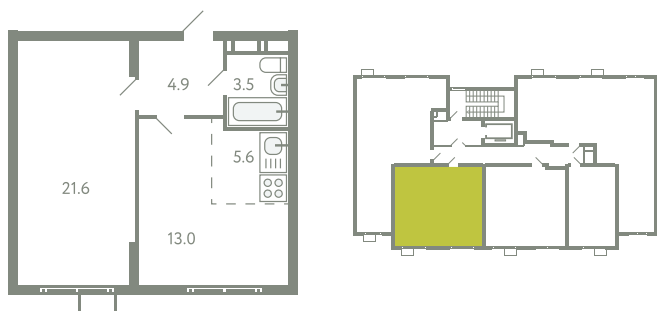

КВАРТИРА 286

КОРПУС 13

МО, Ленинский район, с.Молоково,
Ново-Молоковский бульвар

Срок сдачи	Сдан
Секция	6
Этаж	5
Номер на этаже	4
Количество комнат	2Е
Площадь, м ²	48.6
Отделка	Whitebox

СТОИМОСТЬ

~~9 377 000 ₹~~