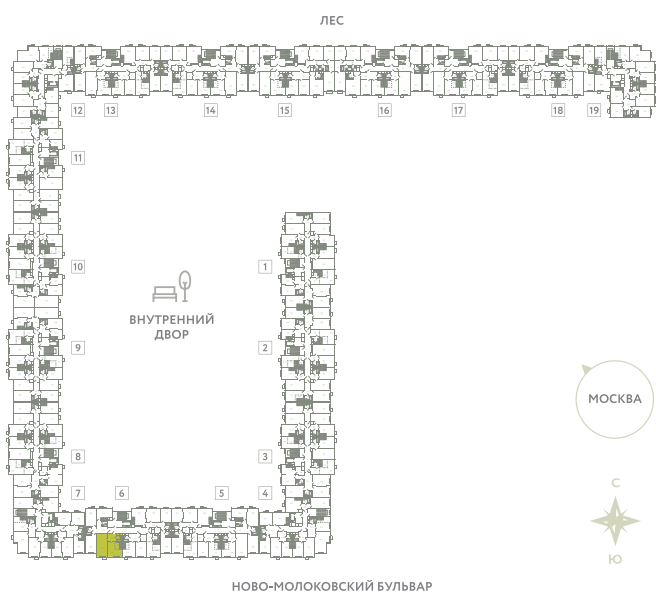

КВАРТИРА 286

КОРПУС 13

МО, Ленинский район, с.Молоково,
Ново-Молоковский бульвар

Срок сдачи	Сдан
Секция	6
Этаж	5
Номер на этаже	4
Количество комнат	2Е
Площадь, м ²	48.6
Отделка	Whitebox

СТОИМОСТЬ

~~9 377 000 ₹~~