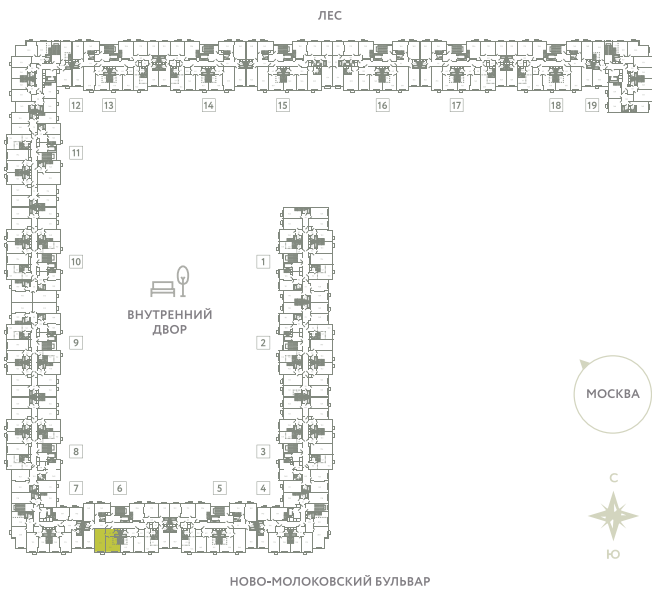

КВАРТИРА 286

КОРПУС 13

МО, Ленинский район, с.Молоково,
Ново-Молоковский бульвар

Срок сдачи	Сдан
Секция	6
Этаж	5
Номер на этаже	4
Количество комнат	2Е
Площадь, м ²	48.6
Отделка	Whitebox

СТОИМОСТЬ

~~9 377 000 ₺~~