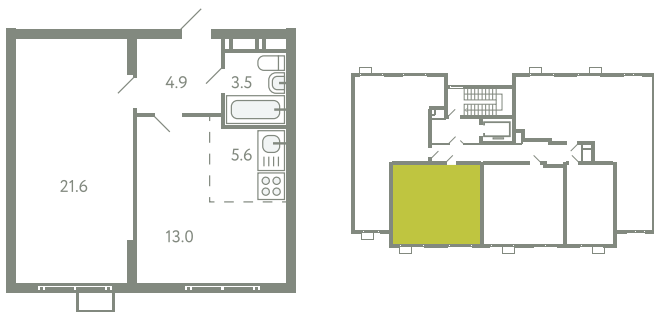

КВАРТИРА 286

КОРПУС 13

МО, Ленинский район, с.Молоково,
Ново-Молоковский бульвар

Срок сдачи	IV квартал 2024
Секция	6
Этаж	5
Номер на этаже	4
Количество комнат	2Е
Площадь, м ²	48.6
Отделка	Whitebox

СТОИМОСТЬ