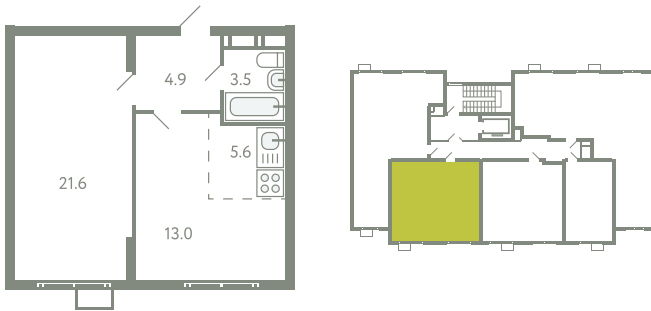

КВАРТИРА 286

КОРПУС 13

МО, Ленинский район, с.Молоково,
Ново-Молоковский бульвар

Срок сдачи	Сдан
Секция	6
Этаж	5
Номер на этаже	4
Количество комнат	2Е
Площадь, м ²	48.6
Отделка	Whitebox

СТОИМОСТЬ

~~9 377 000 ₺~~