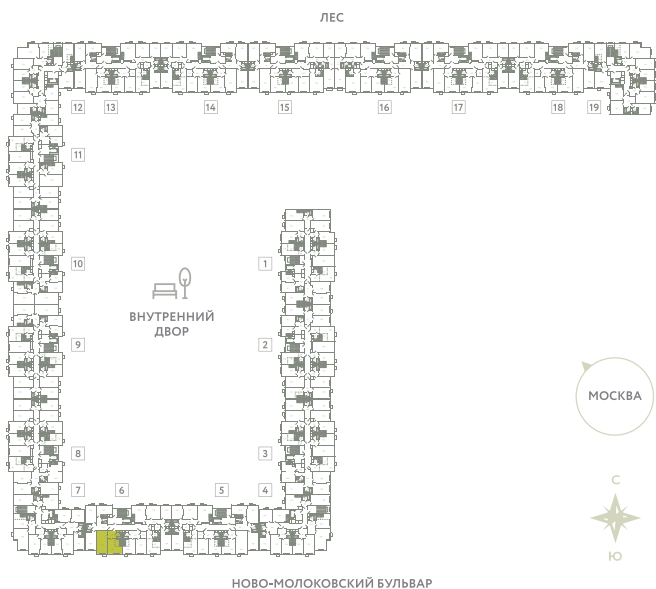

КВАРТИРА 286

КОРПУС 13

МО, Ленинский район, с.Молоково,
Ново-Молоковский бульвар

Срок сдачи	IV квартал 2024
Секция	6
Этаж	5
Номер на этаже	4
Количество комнат	2Е
Площадь, м ²	48.6
Отделка	Whitebox

СТОИМОСТЬ