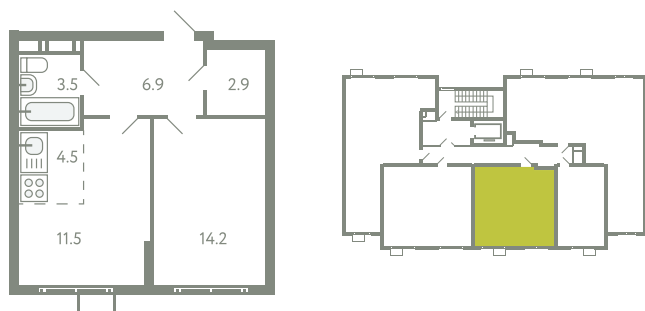

КВАРТИРА 295

КОРПУС 13

МО, Ленинский район, с.Молоково,
Ново-Молоковский бульвар

Срок сдачи	Сдан
Секция	6
Этаж	7
Номер на этаже	3
Количество комнат	2Е
Площадь, м ²	42.8
Отделка	Предчистовая

СТОИМОСТЬ

~~8 842 000 ₹~~