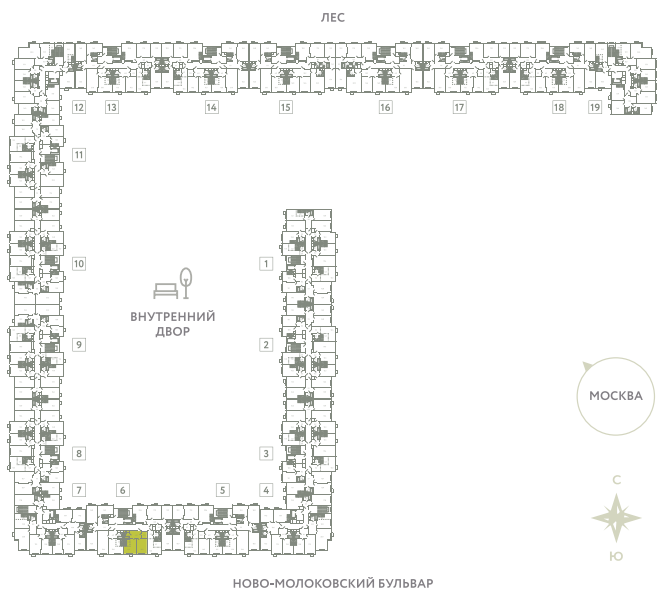

КВАРТИРА 295

КОРПУС 13

МО, Ленинский район, с.Молоково,
Ново-Молоковский бульвар

Срок сдачи	Сдан
Секция	6
Этаж	7
Номер на этаже	3
Количество комнат	2Е
Площадь, м ²	42.8
Отделка	Предчистовая

СТОИМОСТЬ

~~8 842 000 ₹~~