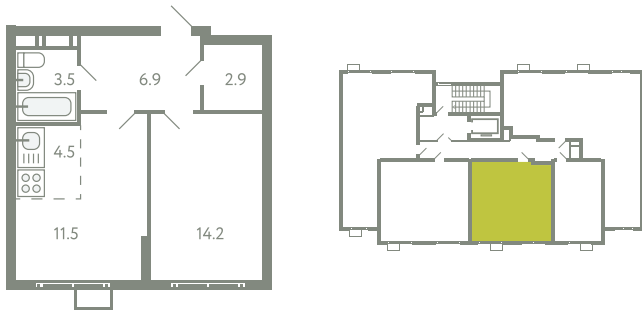

КВАРТИРА 300

КОРПУС 13

МО, Ленинский район, с.Молоково,
Ново-Молоковский бульвар

Срок сдачи	Сдан
Секция	6
Этаж	8
Номер на этаже	3
Количество комнат	2Е
Площадь, м²	43.5
Отделка	Whitebox

СТОИМОСТЬ

~~8 763 000 ₹~~