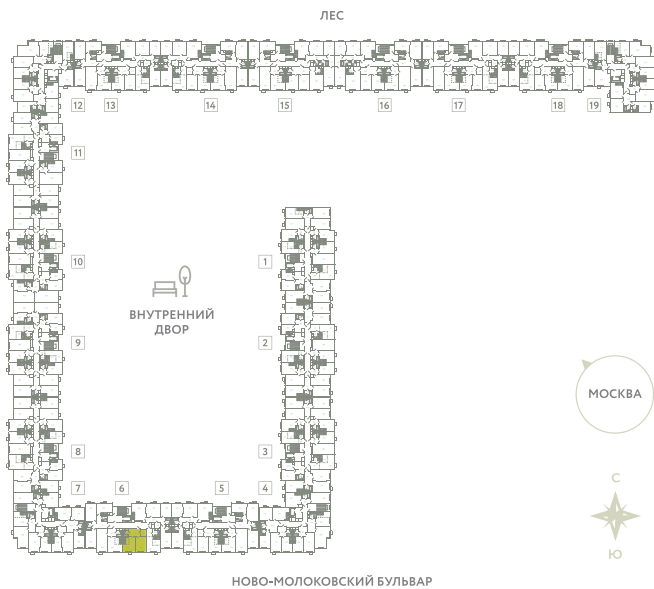

КВАРТИРА 300

КОРПУС 13

МО, Ленинский район, с.Молоково,
Ново-Молоковский бульвар

Срок сдачи	Сдан
Секция	6
Этаж	8
Номер на этаже	3
Количество комнат	2Е
Площадь, м²	43.5
Отделка	Whitebox

СТОИМОСТЬ

~~8 763 000 ₹~~