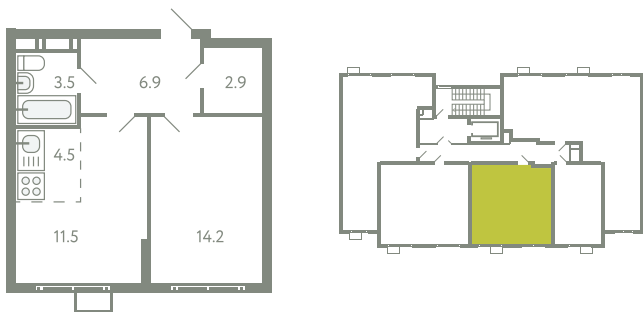

КВАРТИРА 300

КОРПУС 13

МО, Ленинский район, с.Молоково,
Ново-Молоковский бульвар

Срок сдачи IV квартал 2024

Секция 6

Этаж 8

Номер на этаже 3

Количество комнат 2Е

Площадь, м² 43.5

Отделка Whitebox

СТОИМОСТЬ

8 719 000 ₽

ОФИС ПРОДАЖ

Московская область, Ленинский район,
с. Молоково, ул. Василия Молокова

 55.564796, 37.854759