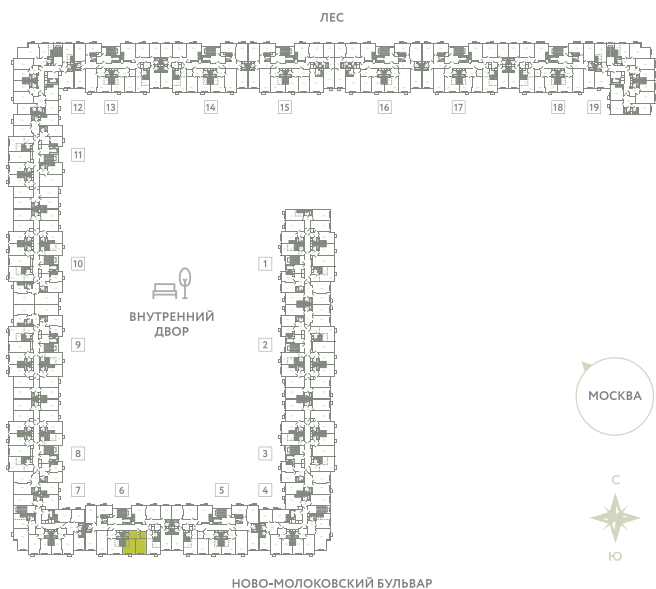

КВАРТИРА 300

КОРПУС 13

МО, Ленинский район, с.Молоково,
Ново-Молоковский бульвар

Срок сдачи IV квартал 2024

Секция 6

Этаж 8

Номер на этаже 3

Количество комнат 2Е

Площадь, м² 43.5

Отделка Whitebox

СТОИМОСТЬ

8 719 000 ₽

ОФИС ПРОДАЖ

Московская область, Ленинский район,
с. Молоково, ул. Василия Молокова

 55.564796, 37.854759