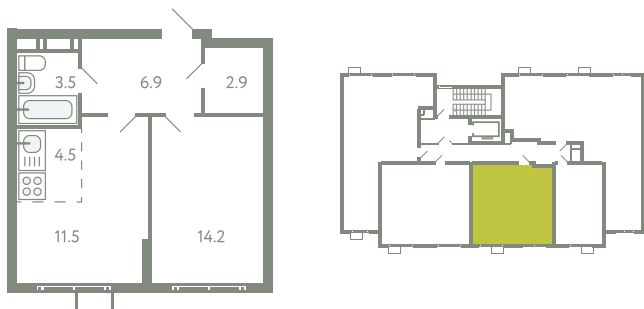

КВАРТИРА 300

КОРПУС 13

МО, Ленинский район, с.Молоково,
Ново-Молоковский бульвар

Срок сдачи	Сдан
Секция	6
Этаж	8
Номер на этаже	3
Количество комнат	2Е
Площадь, м ²	43.5
Отделка	Whitebox

СТОИМОСТЬ

~~8 763 000 ₺~~