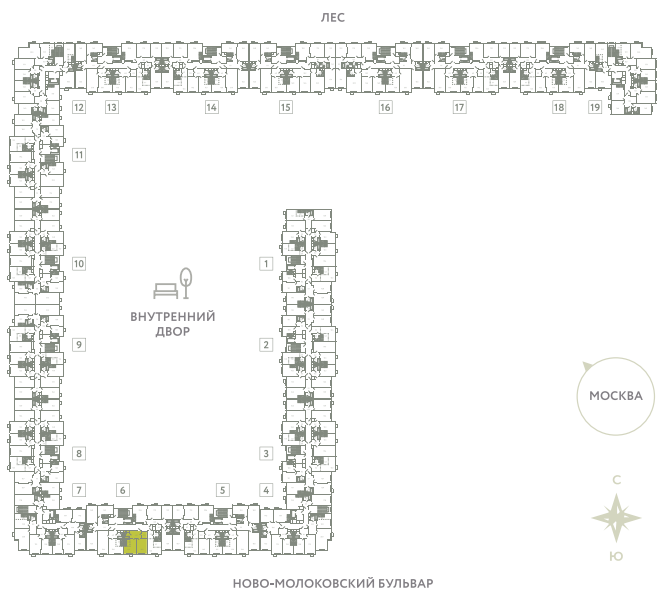

КВАРТИРА 300

КОРПУС 13

МО, Ленинский район, с.Молоково,
Ново-Молоковский бульвар

Срок сдачи	Сдан
Секция	6
Этаж	8
Номер на этаже	3
Количество комнат	2Е
Площадь, м ²	43.5
Отделка	Whitebox

СТОИМОСТЬ

~~8 763 000 ₺~~