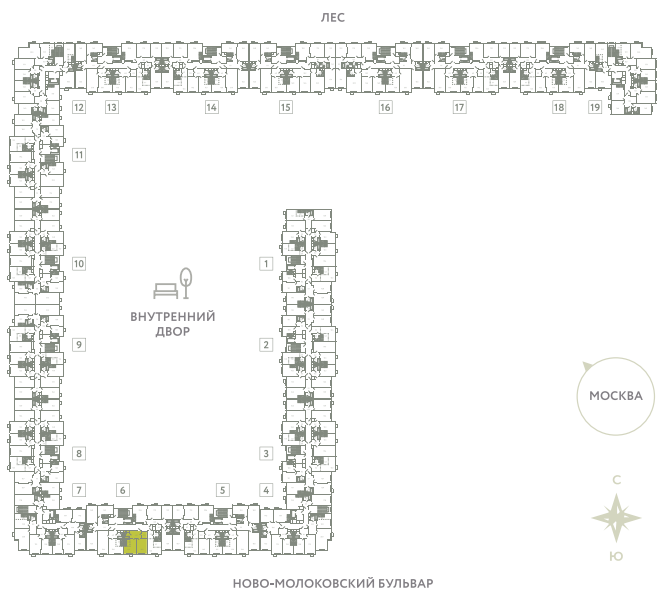

КВАРТИРА 300

КОРПУС 13

МО, Ленинский район, с.Молоково,
Ново-Молоковский бульвар

Срок сдачи	Сдан
Секция	6
Этаж	8
Номер на этаже	3
Количество комнат	2Е
Площадь, м ²	42.7
Отделка	Whitebox

СТОИМОСТЬ

~~8 973 000 ₺~~