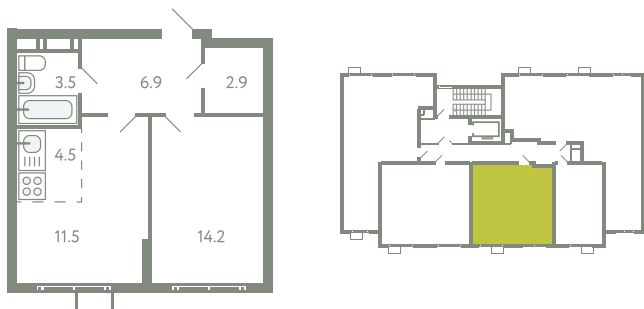

КВАРТИРА 300

КОРПУС 13

МО, Ленинский район, с.Молоково,
Ново-Молоковский бульвар

Срок сдачи	Сдан
Секция	6
Этаж	8
Номер на этаже	3
Количество комнат	2Е
Площадь, м ²	42.7
Отделка	Whitebox

СТОИМОСТЬ

~~8 973 000 ₺~~