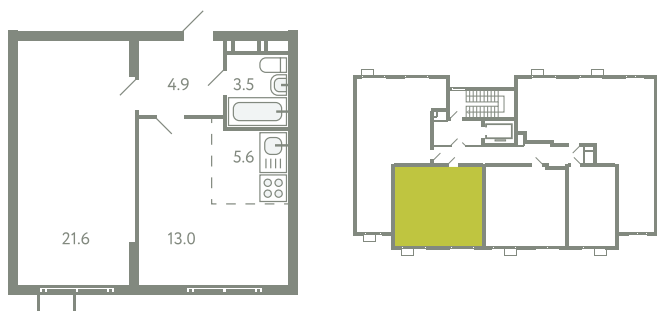

КВАРТИРА 301

КОРПУС 13

МО, Ленинский район, с.Молоково,
Ново-Молоковский бульвар

Срок сдачи	Сдан
Секция	6
Этаж	8
Номер на этаже	4
Количество комнат	2Е
Площадь, м ²	48.6
Отделка	Whitebox

СТОИМОСТЬ

~~9 440 000 ₺~~