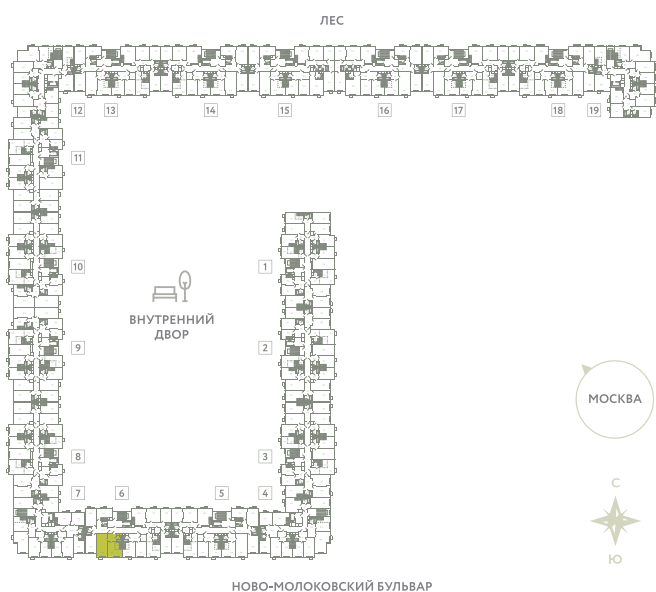

КВАРТИРА 301

КОРПУС 13

МО, Ленинский район, с.Молоково,
Ново-Молоковский бульвар

Срок сдачи	Сдан
Секция	6
Этаж	8
Номер на этаже	4
Количество комнат	2Е
Площадь, м ²	48.6
Отделка	Whitebox

СТОИМОСТЬ

~~9 440 000 ₺~~