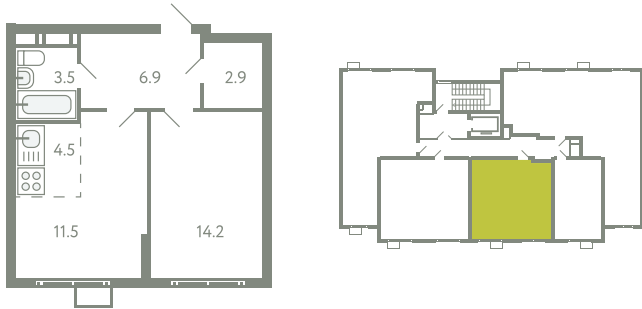

КВАРТИРА 305

КОРПУС 13

МО, Ленинский район, с.Молоково,
Ново-Молоковский бульвар

| | |
|-------------------------|--------------|
| Срок сдачи | Сдан |
| Секция | 6 |
| Этаж | 9 |
| Номер на этаже | 3 |
| Количество комнат | 2Е |
| Площадь, м ² | 43 |
| Отделка | Предчистовая |