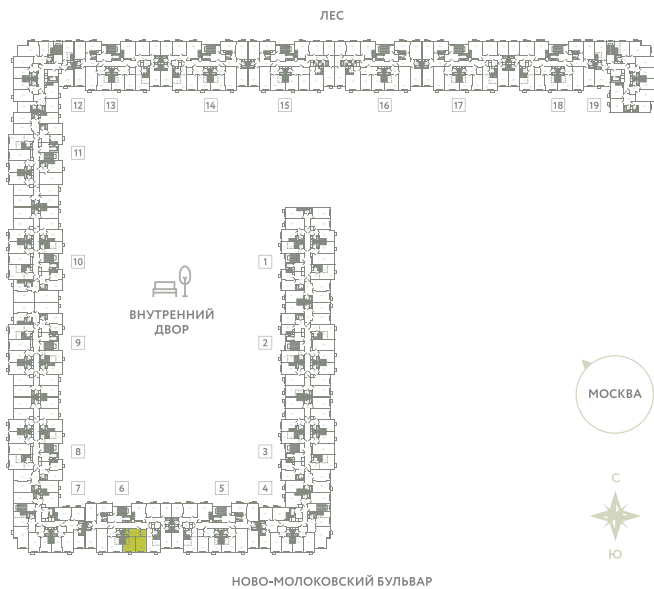

КВАРТИРА 305

КОРПУС 13

МО, Ленинский район, с.Молоково,
Ново-Молоковский бульвар

| | |
|-------------------------|--------------|
| Срок сдачи | Сдан |
| Секция | 6 |
| Этаж | 9 |
| Номер на этаже | 3 |
| Количество комнат | 2Е |
| Площадь, м ² | 43 |
| Отделка | Предчистовая |