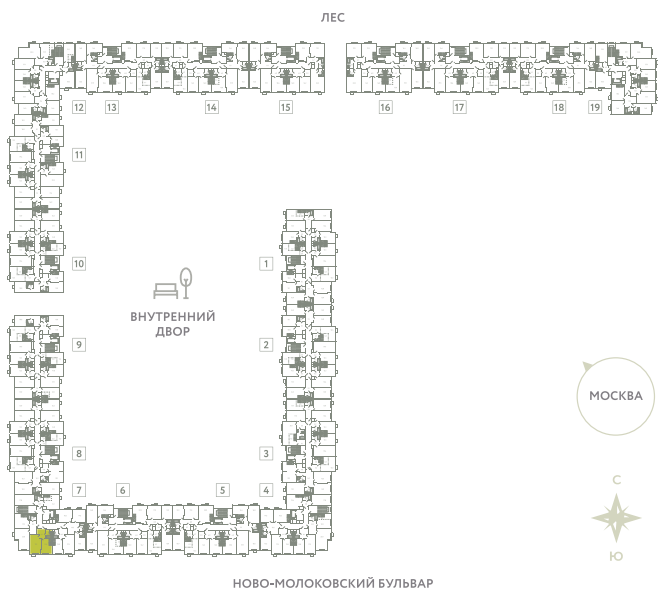

КВАРТИРА 310

КОРПУС 13

МО, Ленинский район, с.Молоково,
Ново-Молоковский бульвар

Срок сдачи	Сдан
Секция	7
Этаж	2
Номер на этаже	3
Количество комнат	1
Площадь, м ²	40.4
Отделка	Предчистовая

СТОИМОСТЬ

~~9 425 000 ₺~~