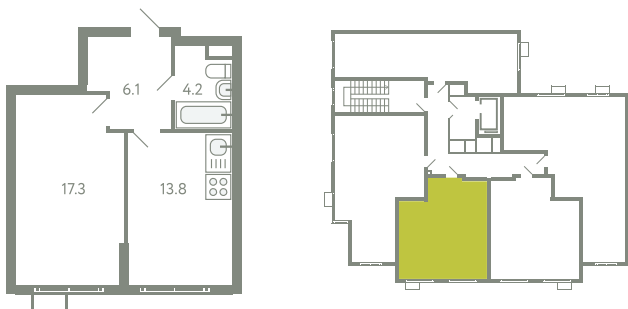

КВАРТИРА 310

КОРПУС 13

МО, Ленинский район, с.Молоково,
Ново-Молоковский бульвар

Срок сдачи	Сдан
Секция	7
Этаж	2
Номер на этаже	3
Количество комнат	1
Площадь, м ²	40.4
Отделка	Предчистовая

СТОИМОСТЬ

~~9 425 000 ₺~~