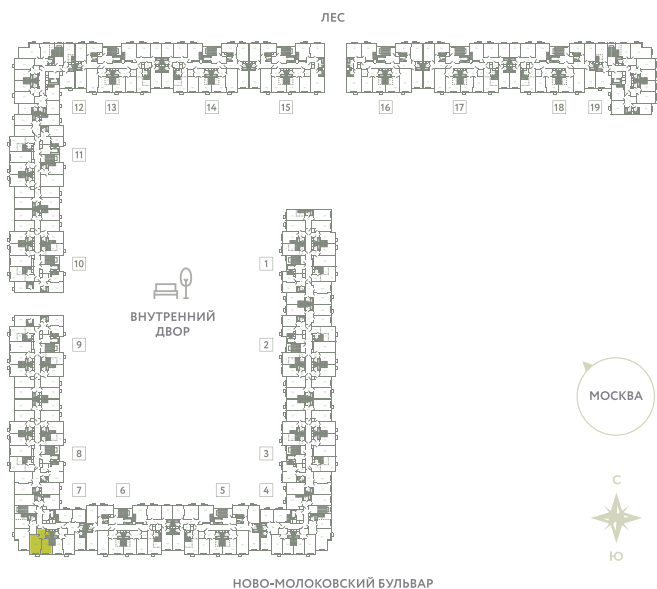

КВАРТИРА 320

КОРПУС 13

МО, Ленинский район, с.Молоково,
Ново-Молоковский бульвар

Срок сдачи	Сдан
Секция	7
Этаж	4
Номер на этаже	3
Количество комнат	1
Площадь, м ²	39.9
Отделка	Whitebox

СТОИМОСТЬ

~~8 100 000 ₺~~