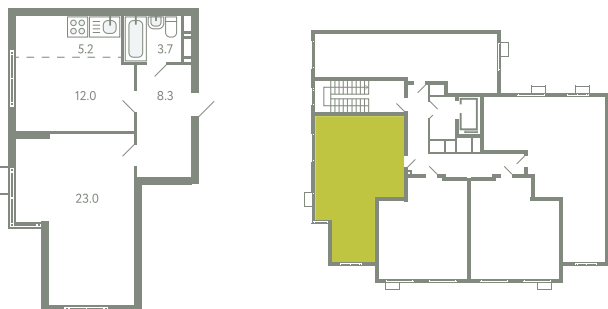

КВАРТИРА 321

КОРПУС 13

МО, Ленинский район, с.Молоково,
Ново-Молоковский бульвар

Срок сдачи	Сдан
Секция	7
Этаж	4
Номер на этаже	4
Количество комнат	2Е
Площадь, м ²	52.2
Отделка	Whitebox

СТОИМОСТЬ

10 126 000 ~~₽~~