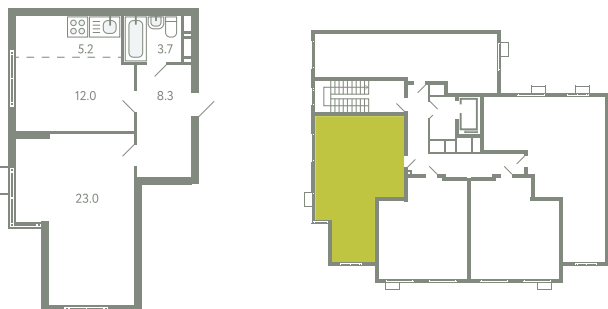

КВАРТИРА 321

КОРПУС 13

МО, Ленинский район, с.Молоково,
Ново-Молоковский бульвар

Срок сдачи	Сдан
Секция	7
Этаж	4
Номер на этаже	4
Количество комнат	2Е
Площадь, м ²	52.2
Отделка	Whitebox

СТОИМОСТЬ

10 126 000 ₹