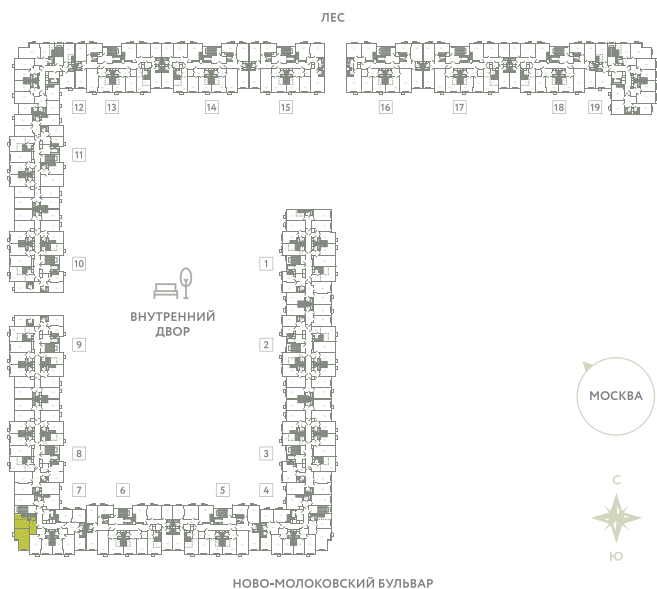

КВАРТИРА 321

КОРПУС 13

МО, Ленинский район, с.Молоково,
Ново-Молоковский бульвар

Срок сдачи	Сдан
Секция	7
Этаж	4
Номер на этаже	4
Количество комнат	2Е
Площадь, м ²	52.2
Отделка	Whitebox

СТОИМОСТЬ

10 126 000 ₹