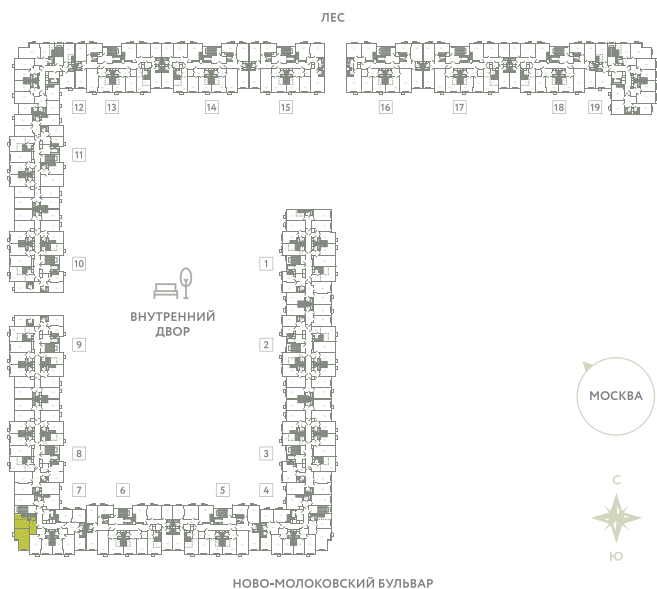

КВАРТИРА 321

КОРПУС 13

МО, Ленинский район, с.Молоково,
Ново-Молоковский бульвар

Срок сдачи	Сдан
Секция	7
Этаж	4
Номер на этаже	4
Количество комнат	2Е
Площадь, м ²	52.2
Отделка	Whitebox

СТОИМОСТЬ

10 126 000 ~~₽~~