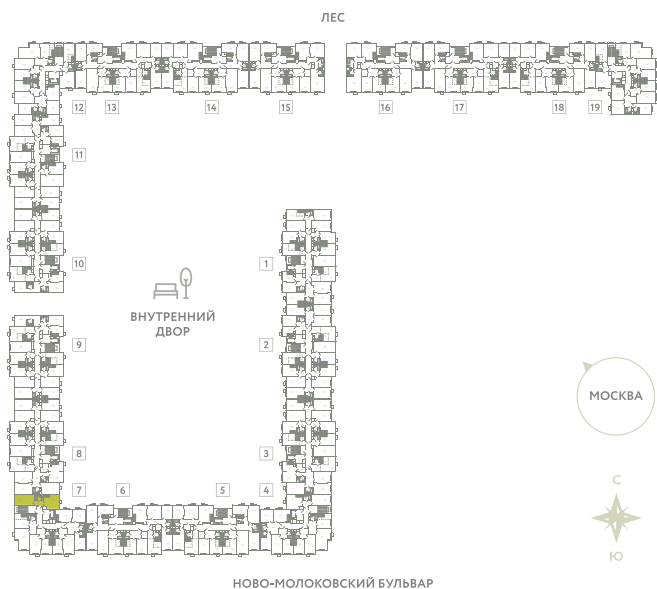

КВАРТИРА 322

КОРПУС 13

МО, Ленинский район, с.Молоково,
Ново-Молоковский бульвар

Срок сдачи	Сдан
Секция	7
Этаж	4
Номер на этаже	5
Количество комнат	1
Площадь, м ²	44.7
Отделка	Whitebox

СТОИМОСТЬ

~~8 566 000 ₺~~