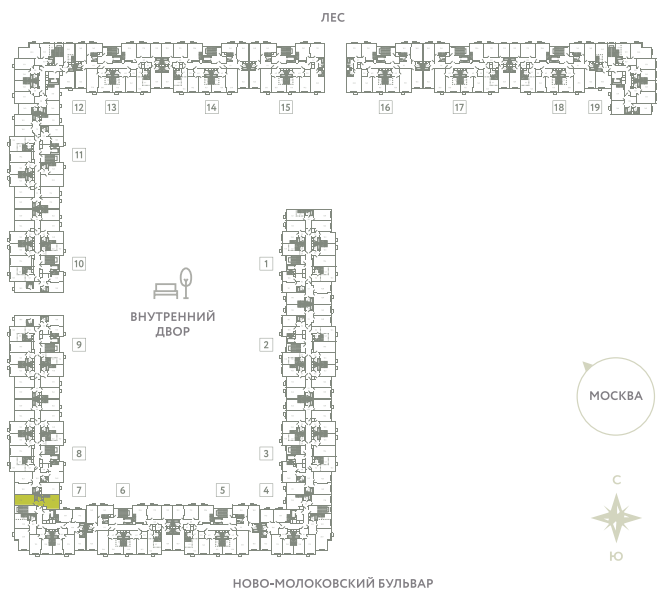

КВАРТИРА 322

КОРПУС 13

МО, Ленинский район, с.Молоково,
Ново-Молоковский бульвар

Срок сдачи	IV квартал 2024
Секция	7
Этаж	4
Номер на этаже	5
Количество комнат	1
Площадь, м ²	44.7
Отделка	Whitebox

СТОИМОСТЬ