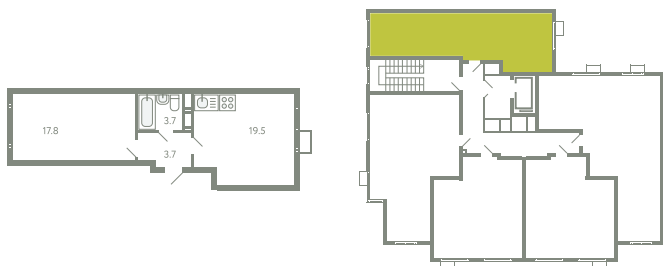

КВАРТИРА 322

КОРПУС 13

МО, Ленинский район, с.Молоково,
Ново-Молоковский бульвар

Срок сдачи	Сдан
Секция	7
Этаж	4
Номер на этаже	5
Количество комнат	1
Площадь, м ²	44.7
Отделка	Whitebox

СТОИМОСТЬ

~~8 566 000 ₺~~