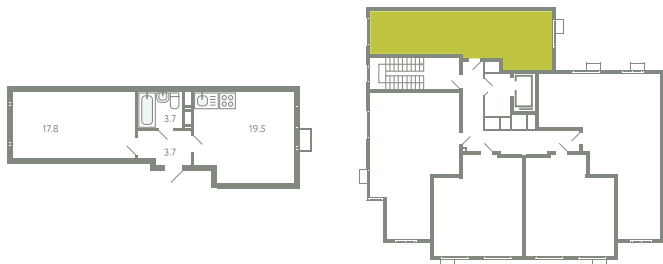

КВАРТИРА 322

КОРПУС 13

МО, Ленинский район, с.Молоково,
Ново-Молоковский бульвар

Срок сдачи	IV квартал 2024
Секция	7
Этаж	4
Номер на этаже	5
Количество комнат	1
Площадь, м ²	44.7
Отделка	Whitebox

СТОИМОСТЬ