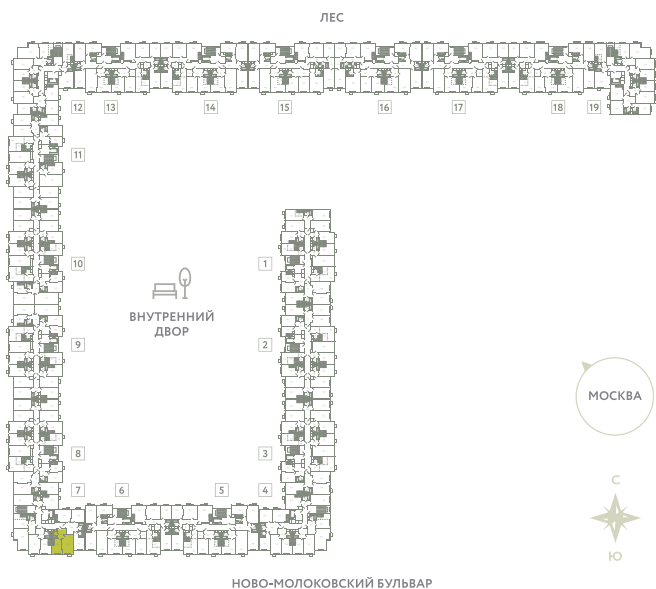

КВАРТИРА 334

КОРПУС 13

МО, Ленинский район, с.Молоково,
Ново-Молоковский бульвар

Срок сдачи	Сдан
Секция	7
Этаж	7
Номер на этаже	2
Количество комнат	1
Площадь, м ²	39.9
Отделка	Whitebox

СТОИМОСТЬ

~~8 312 000 ₹~~