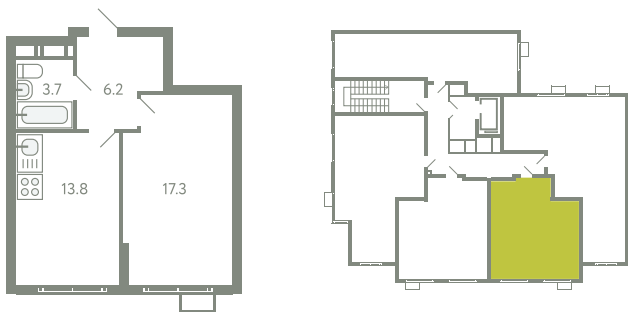

КВАРТИРА 334

КОРПУС 13

МО, Ленинский район, с.Молоково,
Ново-Молоковский бульвар

Срок сдачи	Сдан
Секция	7
Этаж	7
Номер на этаже	2
Количество комнат	1
Площадь, м ²	39.9
Отделка	Whitebox

СТОИМОСТЬ

~~8 312 000 ₹~~