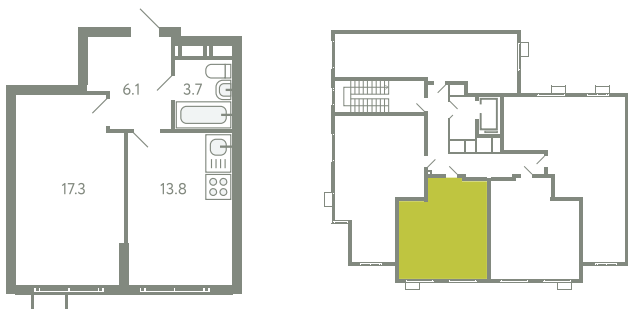

КВАРТИРА 335

КОРПУС 13

МО, Ленинский район, с.Молоково,
Ново-Молоковский бульвар

Срок сдачи IV квартал 2024

Секция 7

Этаж 7

Номер на этаже 3

Количество комнат 1

Площадь, м² 40.9

Отделка Whitebox

СТОИМОСТЬ

~~8 223 000 ₹~~

6 825 000 ₹

ОФИС ПРОДАЖ

Московская область, Ленинский район,
с. Молоково, ул. Василия Молокова

 55.564796, 37.854759