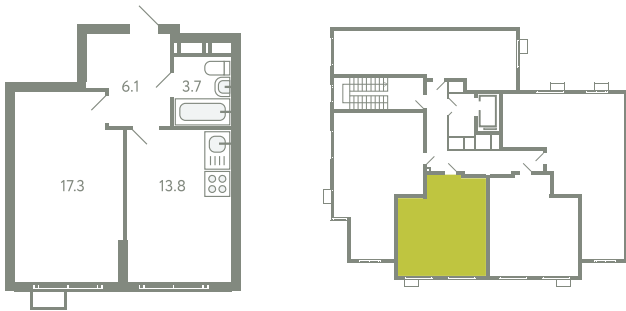

КВАРТИРА 335

КОРПУС 13

МО, Ленинский район, с.Молоково,
Ново-Молоковский бульвар

Срок сдачи	Сдан
Секция	7
Этаж	7
Номер на этаже	3
Количество комнат	1
Площадь, м²	40.9
Отделка	Whitebox

СТОИМОСТЬ

~~8 264 000 ₹~~