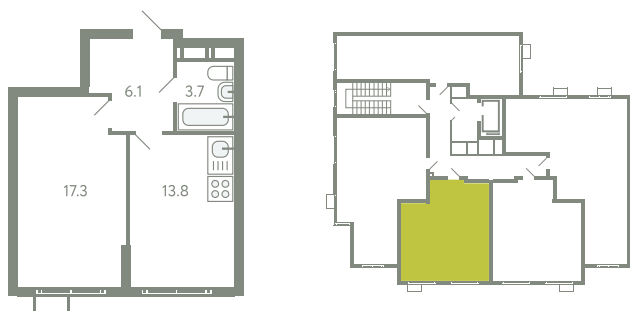

КВАРТИРА 335

КОРПУС 13

МО, Ленинский район, с.Молоково,
Ново-Молоковский бульвар

Срок сдачи	Сдан
Секция	7
Этаж	7
Номер на этаже	3
Количество комнат	1
Площадь, м ²	39.9
Отделка	Whitebox

СТОИМОСТЬ

~~8 312 000 ₺~~