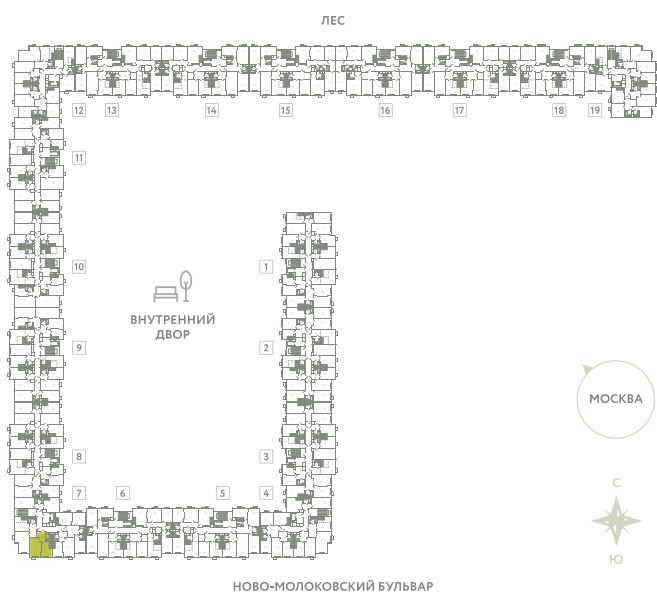

КВАРТИРА 335

КОРПУС 13

МО, Ленинский район, с.Молоково,
Ново-Молоковский бульвар

Срок сдачи	Сдан
Секция	7
Этаж	7
Номер на этаже	3
Количество комнат	1
Площадь, м ²	39.9
Отделка	Whitebox

СТОИМОСТЬ

~~8 312 000 ₺~~