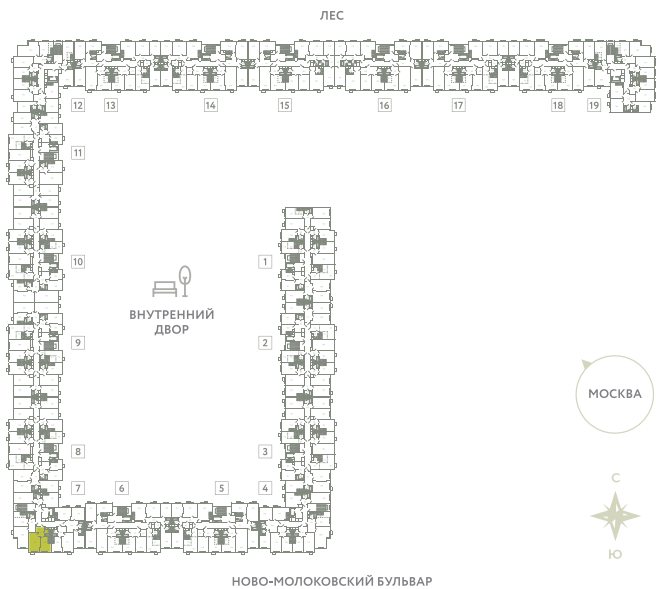

КВАРТИРА 335

КОРПУС 13

МО, Ленинский район, с.Молоково,
Ново-Молоковский бульвар

Срок сдачи	Сдан
Секция	7
Этаж	7
Номер на этаже	3
Количество комнат	1
Площадь, м²	40.9
Отделка	Whitebox

СТОИМОСТЬ

~~8 264 000 ₺~~