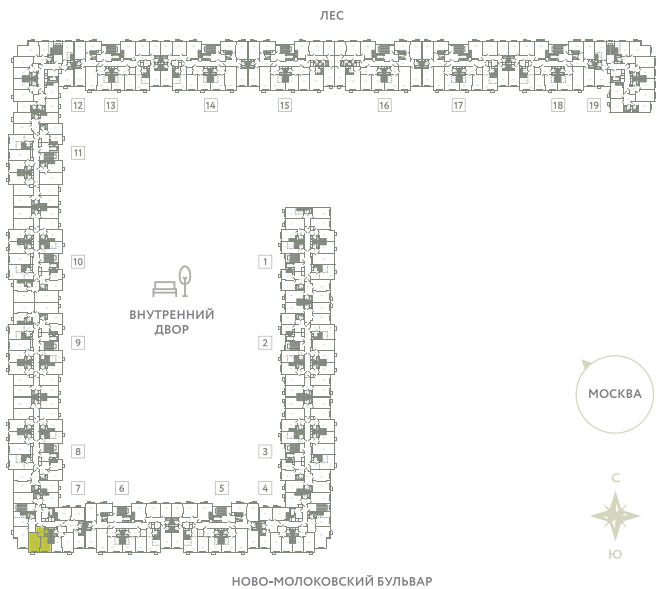

КВАРТИРА 335

КОРПУС 13

МО, Ленинский район, с.Молоково,
Ново-Молоковский бульвар

Срок сдачи	Сдан
Секция	7
Этаж	7
Номер на этаже	3
Количество комнат	1
Площадь, м²	40.9
Отделка	Whitebox

СТОИМОСТЬ

~~8 264 000 ₹~~