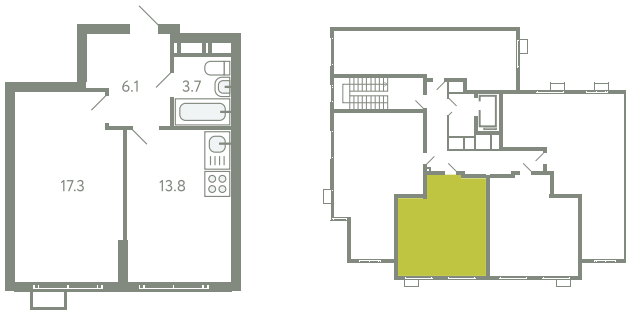

КВАРТИРА 335

КОРПУС 13

МО, Ленинский район, с.Молоково,
Ново-Молоковский бульвар

Срок сдачи	Сдан
Секция	7
Этаж	7
Номер на этаже	3
Количество комнат	1
Площадь, м²	40.9
Отделка	Whitebox

СТОИМОСТЬ

~~8 264 000 ₺~~