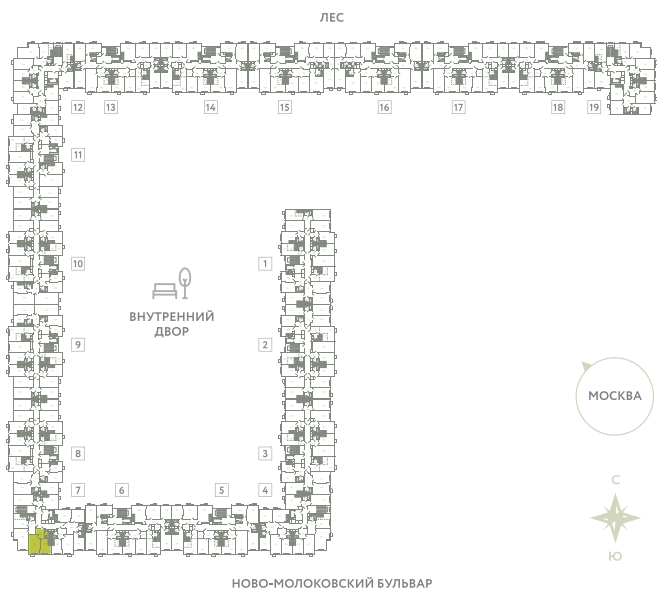

КВАРТИРА 335

КОРПУС 13

МО, Ленинский район, с.Молоково,
Ново-Молоковский бульвар

Срок сдачи IV квартал 2024

Секция 7

Этаж 7

Номер на этаже 3

Количество комнат 1

Площадь, м² 40.9

Отделка Whitebox

СТОИМОСТЬ

~~8 223 000 ₹~~

6 825 000 ₹

ОФИС ПРОДАЖ

Московская область, Ленинский район,
с. Молоково, ул. Василия Молокова

 55.564796, 37.854759