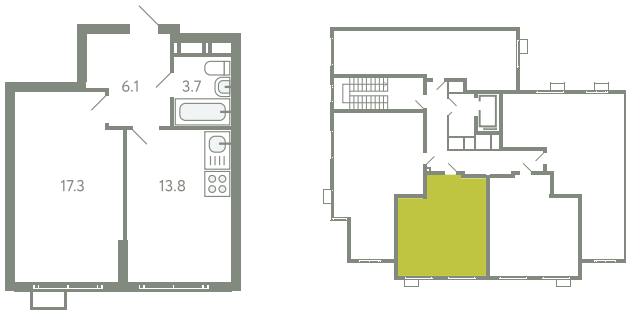

# КВАРТИРА 340

КОРПУС 13

МО, Ленинский район, с.Молоково,  
Ново-Молоковский бульвар

Срок сдачи	Сдан
Секция	7
Этаж	8
Номер на этаже	3
Количество комнат	1
Площадь, м²	39.6
Отделка	Предчистовая

**СТОИМОСТЬ**