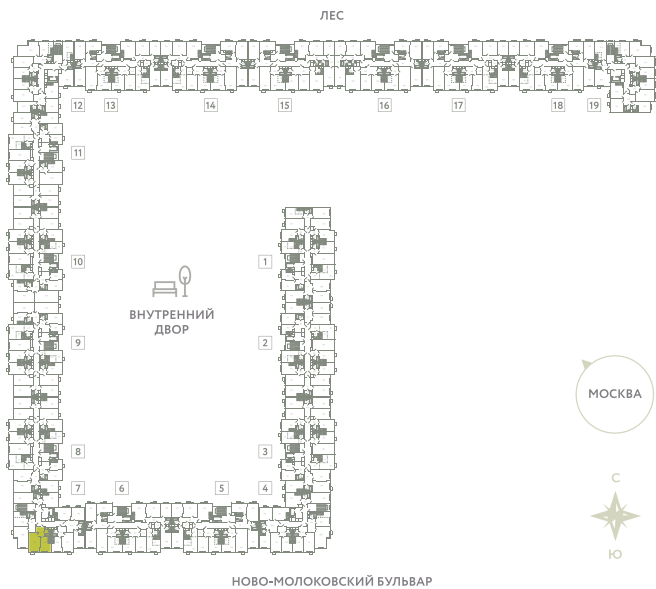

# КВАРТИРА 340

КОРПУС 13

МО, Ленинский район, с.Молоково,  
Ново-Молоковский бульвар

Срок сдачи	Сдан
Секция	7
Этаж	8
Номер на этаже	3
Количество комнат	1
Площадь, м²	39.6
Отделка	Предчистовая

**СТОИМОСТЬ**