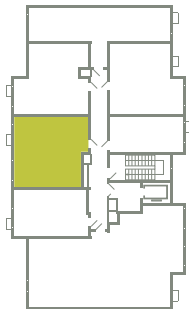

# КВАРТИРА 350

КОРПУС 13

МО, Ленинский район, с.Молоково,  
Ново-Молоковский бульвар

Срок сдачи	IV квартал 2024
Секция	8
Этаж	2
Номер на этаже	3
Количество комнат	1
Площадь, м <sup>2</sup>	42
Отделка	С отделкой