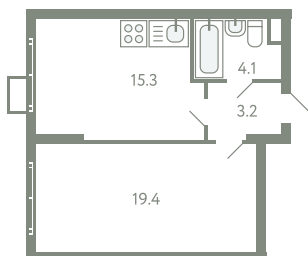

# КВАРТИРА 350

КОРПУС 13

МО, Ленинский район, с.Молоково,  
Ново-Молоковский бульвар

Срок сдачи	IV квартал 2024
Секция	8
Этаж	2
Номер на этаже	3
Количество комнат	1
Площадь, м <sup>2</sup>	42
Отделка	С отделкой