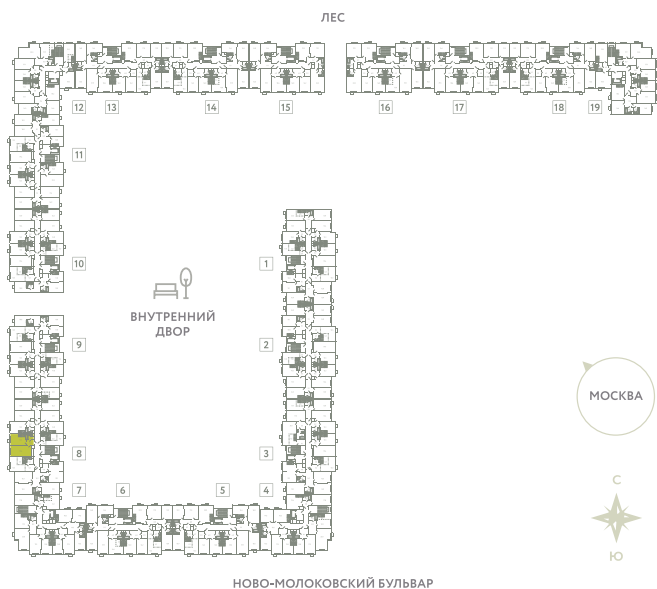

# КВАРТИРА 350

КОРПУС 13

МО, Ленинский район, с.Молоково,  
Ново-Молоковский бульвар

Срок сдачи	IV квартал 2024
Секция	8
Этаж	2
Номер на этаже	3
Количество комнат	1
Площадь, м <sup>2</sup>	42
Отделка	С отделкой