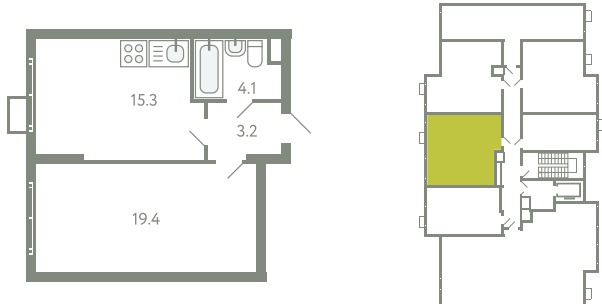

КВАРТИРА 350

КОРПУС 13

МО, Ленинский район, с.Молоково,
Ново-Молоковский бульвар

Срок сдачи	IV квартал 2024
Секция	8
Этаж	2
Номер на этаже	3
Количество комнат	1
Площадь, м ²	42
Отделка	Нет

СТОИМОСТЬ

8 704 000 ₹