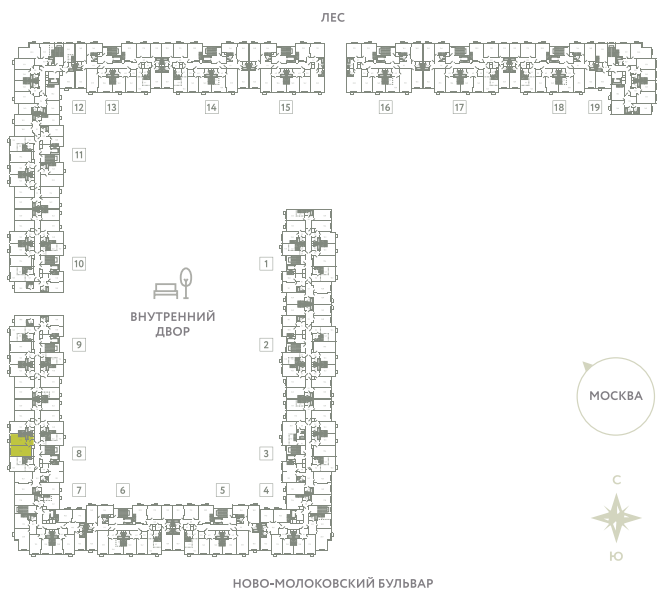

КВАРТИРА 350

КОРПУС 13

МО, Ленинский район, с.Молоково,
Ново-Молоковский бульвар

Срок сдачи	IV квартал 2024
Секция	8
Этаж	2
Номер на этаже	3
Количество комнат	1
Площадь, м ²	42
Отделка	Нет

СТОИМОСТЬ

8 704 000 ₹